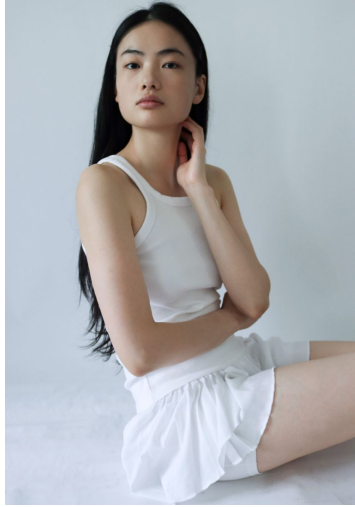

APRIL LI

GRÖSSE **179** OBERWEITE **80**
TAILLE **60** HÜFTE **90**
SCHUHE **41** HAARE **SCHWARZ**
AUGEN **SCHWARZ**

M4
MODELS

HEIGHT **5' 10.5"** BUST **31"**
WAIST **23"** HIPS **35"**
SHOES **9.5** HAIR **BLACK**
EYES **BLACK**