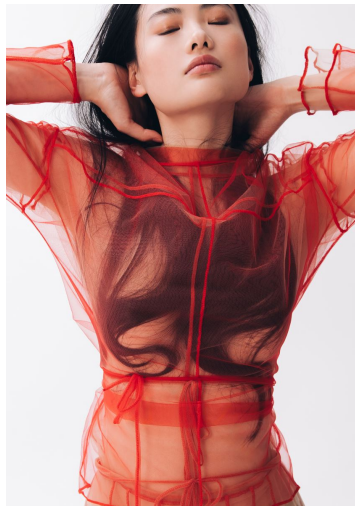

## APRIL LI

GRÖSSE **179** OBERWEITE **83**  
TAILLE **61** HÜFTE **92**  
SCHUHE **41** HAARE **SCHWARZ**  
AUGEN **SCHWARZ**

**M4**  
MODELS

HEIGHT **5' 10.5"** BUST **32"**  
WAIST **24"** HIPS **36"**  
SHOES **9.5** HAIR **BLACK**  
EYES **BLACK**