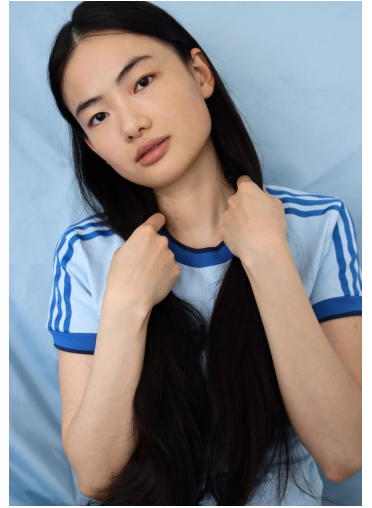

APRIL LI

GRÖSSE **179** OBERWEITE **80**
TAILLE **60** HÜFTE **90**
SCHUHE **41** HAARE **SCHWARZ**
AUGEN **SCHWARZ**

M4
MODELS

HEIGHT **5' 10.5"** BUST **31"**
WAIST **23"** HIPS **35"**
SHOES **9.5** HAIR **BLACK**
EYES **BLACK**