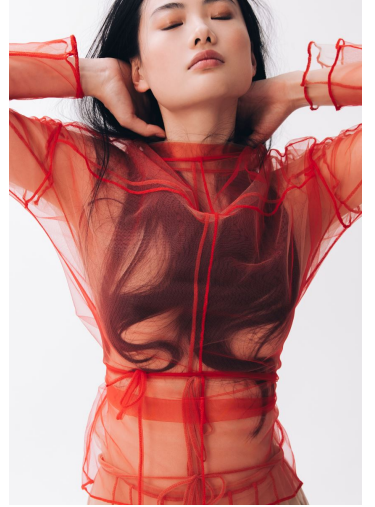

APRIL LI

GRÖSSE **179** OBERWEITE **80**
TAILLE **60** HÜFTE **90**
SCHUHE **41** HAARE **SCHWARZ**
AUGEN **SCHWARZ**

M4
MODELS

HEIGHT **5' 10.5"** BUST **31"**
WAIST **23"** HIPS **35"**
SHOES **9.5** HAIR **BLACK**
EYES **BLACK**