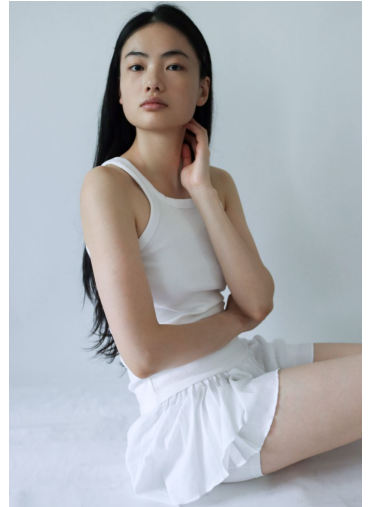

APRIL LI

GRÖSSE **179** OBERWEITE **80**
TAILLE **60** HÜFTE **90**
SCHUHE **41** HAARE **SCHWARZ**
AUGEN **SCHWARZ**

M4
MODELS

HEIGHT **5' 10.5"** BUST **31"**
WAIST **23"** HIPS **35"**
SHOES **9.5** HAIR **BLACK**
EYES **BLACK**