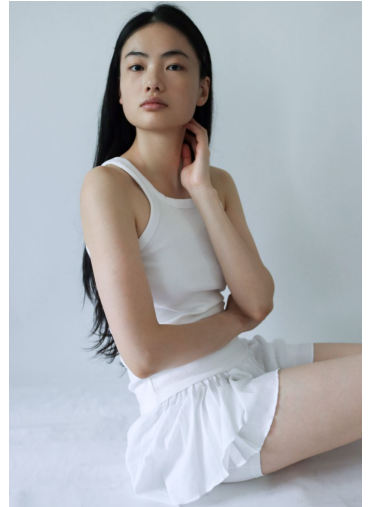

## APRIL LI

GRÖSSE **179** OBERWEITE **83**  
TAILLE **61** HÜFTE **92**  
SCHUHE **41** HAARE **SCHWARZ**  
AUGEN **SCHWARZ**

**M4**  
MODELS

HEIGHT **5' 10.5"** BUST **32"**  
WAIST **24"** HIPS **36"**  
SHOES **9.5** HAIR **BLACK**  
EYES **BLACK**