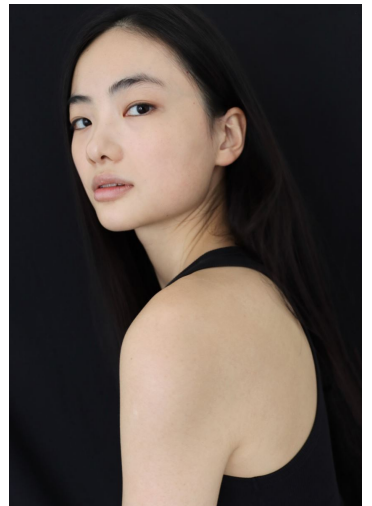

APRIL LI

GRÖSSE **179** OBERWEITE **80**
TAILLE **60** HÜFTE **90**
SCHUHE **41** HAARE **SCHWARZ**
AUGEN **SCHWARZ**

M4
MODELS

HEIGHT **5' 10.5"** BUST **31"**
WAIST **23"** HIPS **35"**
SHOES **9.5** HAIR **BLACK**
EYES **BLACK**