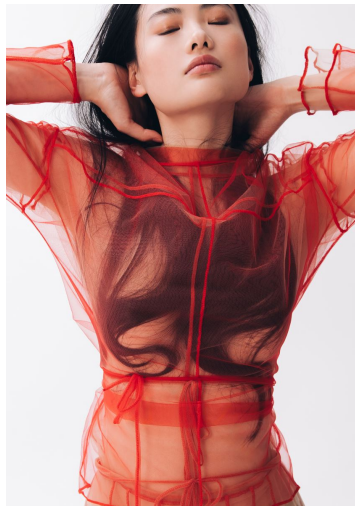

APRIL LI

GRÖSSE **179** OBERWEITE **80**
TAILLE **60** HÜFTE **90**
SCHUHE **41** HAARE **SCHWARZ**
AUGEN **SCHWARZ**

M4
MODELS

HEIGHT **5' 10.5"** BUST **31"**
WAIST **23"** HIPS **35"**
SHOES **9.5** HAIR **BLACK**
EYES **BLACK**