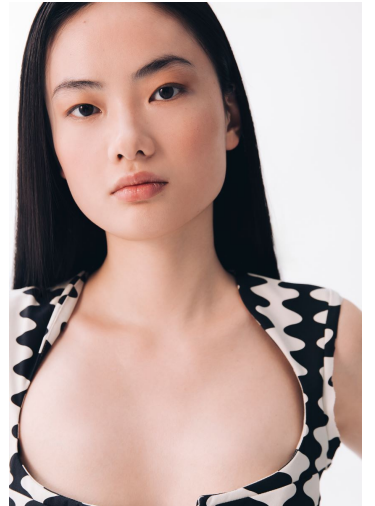

APRIL LI

GRÖSSE **179** OBERWEITE **80**
TAILLE **60** HÜFTE **90**
SCHUHE **41** HAARE **SCHWARZ**
AUGEN **SCHWARZ**

M4
MODELS

HEIGHT **5' 10.5"** BUST **31"**
WAIST **23"** HIPS **35"**
SHOES **9.5** HAIR **BLACK**
EYES **BLACK**