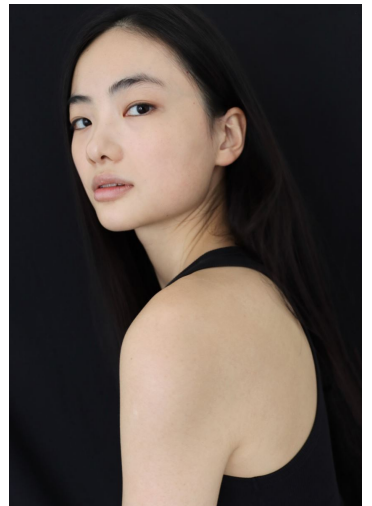

## APRIL LI

GRÖSSE **179** OBERWEITE **83**  
TAILLE **61** HÜFTE **92**  
SCHUHE **41** HAARE **SCHWARZ**  
AUGEN **SCHWARZ**

**M4**  
MODELS

HEIGHT **5' 10.5"** BUST **32"**  
WAIST **24"** HIPS **36"**  
SHOES **9.5** HAIR **BLACK**  
EYES **BLACK**