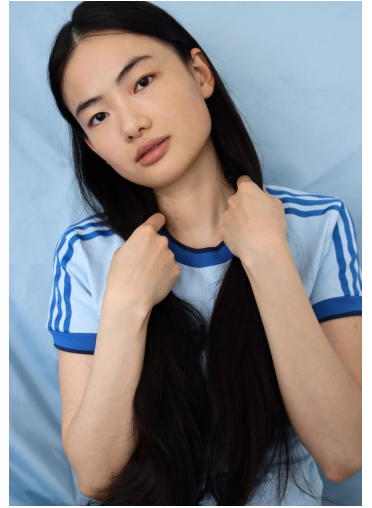

## APRIL LI

GRÖSSE **179** OBERWEITE **83**  
TAILLE **61** HÜFTE **92**  
SCHUHE **41** HAARE **SCHWARZ**  
AUGEN **SCHWARZ**

**M4**  
MODELS

HEIGHT **5' 10.5"** BUST **32"**  
WAIST **24"** HIPS **36"**  
SHOES **9.5** HAIR **BLACK**  
EYES **BLACK**