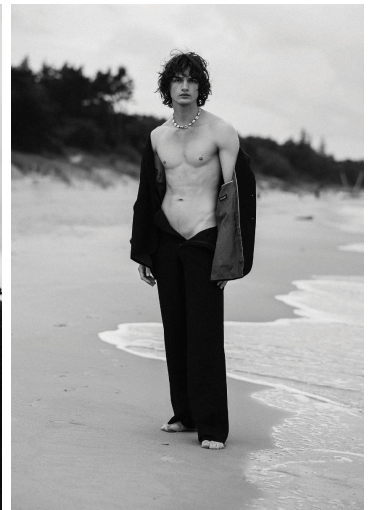

SZYMON

GRÖSSE **188** OBERWEITE **91**
TAILLE **73** HÜFTE **97**
SCHUHE **44** HAARE **DUNKELBRAUN**
AUGEN **GRÜN**

M4
MODELS

HEIGHT **6' 2"** BUST **36"**
WAIST **28"** HIPS **38"**
SHOES **10.5** HAIR **DARK BROWN**
EYES **GREEN**

SZYMON

GRÖSSE **188** OBERWEITE **91**
TAILLE **73** HÜFTE **97**
SCHUHE **44** HAARE **DUNKELBRAUN**
AUGEN **GRÜN**

HEIGHT **6' 2"** BUST **36"**
WAIST **28"** HIPS **38"**
SHOES **10.5** HAIR **DARK BROWN**
EYES **GREEN**