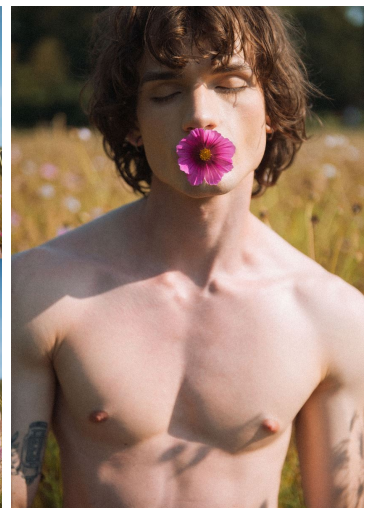

SZYMON

GRÖSSE **188** OBERWEITE **91**
TAILLE **73** HÜFTE **97**
SCHUHE **44** HAARE **DUNKELBRAUN**
AUGEN **GRÜN**

M4
MODELS

HEIGHT **6' 2"** BUST **36"**
WAIST **28"** HIPS **38"**
SHOES **10.5** HAIR **DARK BROWN**
EYES **GREEN**

SZYMON

GRÖSSE **188** OBERWEITE **91**
TAILLE **73** HÜFTE **97**
SCHUHE **44** HAARE **DUNKELBRAUN**
AUGEN **GRÜN**

HEIGHT **6' 2"** BUST **36"**
WAIST **28"** HIPS **38"**
SHOES **10.5** HAIR **DARK BROWN**
EYES **GREEN**