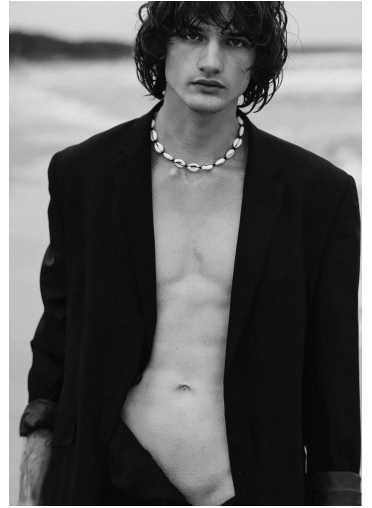

SZYMON

GRÖSSE **188** OBERWEITE **91**
TAILLE **73** HÜFTE **97**
SCHUHE **44** HAARE **DUNKELBRAUN**
AUGEN **GRÜN**

M4
MODELS

HEIGHT **6' 2"** BUST **36"**
WAIST **28"** HIPS **38"**
SHOES **10.5** HAIR **DARK BROWN**
EYES **GREEN**

SZYMON

GRÖSSE **188** OBERWEITE **91**
TAILLE **73** HÜFTE **97**
SCHUHE **44** HAARE **DUNKELBRAUN**
AUGEN **GRÜN**

HEIGHT **6' 2"** BUST **36"**
WAIST **28"** HIPS **38"**
SHOES **10.5** HAIR **DARK BROWN**
EYES **GREEN**