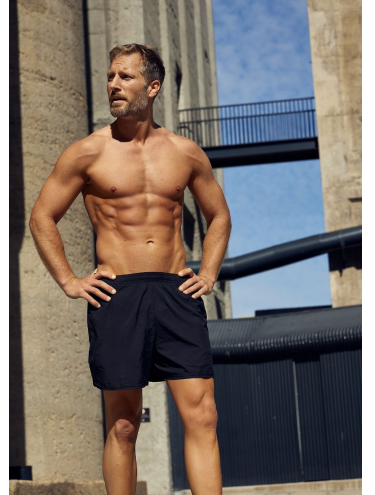

HUGO BROODRYK

GRÖSSE **184** OBERWEITE **96**
TAILLE **82** HÜFTE
SCHUHE **43** HAARE **DUNKELBLOND**
AUGEN **BLAU**

M4
MODELS

HEIGHT **6' 0.5"** BUST **38"**
WAIST **32"**
SHOES **10** HAIR **DARK BLONDE**
EYES **BLUE**

HUGO BROODRYK

GRÖSSE **184** OBERWEITE **96**
TAILLE **82** HÜFTE
SCHUHE **43** HAARE **DUNKELBLOND**
AUGEN **BLAU**

HEIGHT **6' 0.5"** BUST **38"**
WAIST **32"**
SHOES **10** HAIR **DARK BLONDE**
EYES **BLUE**