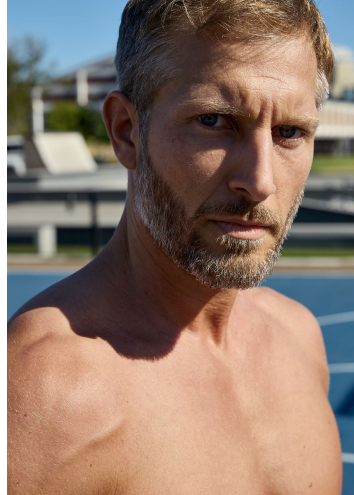

HUGO BROODRYK

GRÖSSE **184** OBERWEITE **96**
TAILLE **82** HÜFTE
SCHUHE **43** HAARE **DUNKELBLOND**
AUGEN **BLAU**

M4
MODELS

HEIGHT **6' 0.5"** BUST **38"**
WAIST **32"**
SHOES **10** HAIR **DARK BLONDE**
EYES **BLUE**

HUGO BROODRYK

GRÖSSE **184** OBERWEITE **96**
TAILLE **82** HÜFTE
SCHUHE **43** HAARE **DUNKELBLOND**
AUGEN **BLAU**

HEIGHT **6' 0.5"** BUST **38"**
WAIST **32"**
SHOES **10** HAIR **DARK BLONDE**
EYES **BLUE**