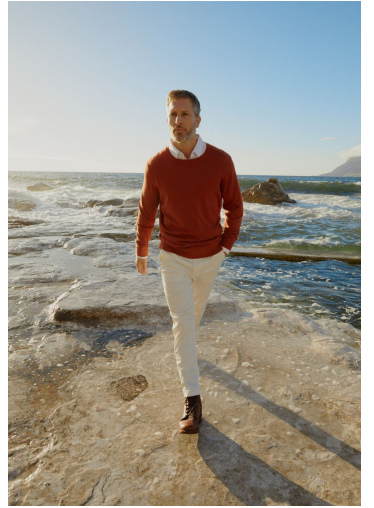

HUGO BROODRYK

GRÖSSE **184** OBERWEITE **96**
TAILLE **82** HÜFTE
SCHUHE **43** HAARE **DUNKELBLOND**
AUGEN **BLAU**

HEIGHT **6' 0.5"** BUST **38"**
WAIST **32"**
SHOES **10** HAIR **DARK BLONDE**
EYES **BLUE**