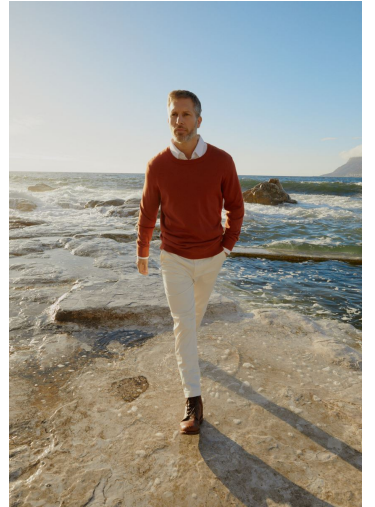

HUGO BROODRYK

GRÖSSE **184** OBERWEITE **96**
TAILLE **82** HÜFTE
SCHUHE **43** HAARE **DUNKELBLOND**
AUGEN **BLAU**

HEIGHT **6' 0.5"** BUST **38"**
WAIST **32"**
SHOES **10** HAIR **DARK BLONDE**
EYES **BLUE**