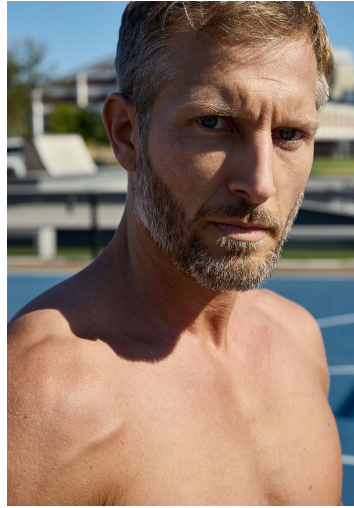

HUGO BROODRYK

GRÖSSE **184** OBERWEITE **96**
TAILLE **82** HÜFTE
SCHUHE **43** HAARE **DUNKELBLOND**
AUGEN **BLAU**

M4
MODELS

HEIGHT **6' 0.5"** BUST **38"**
WAIST **32"**
SHOES **10** HAIR **DARK BLONDE**
EYES **BLUE**

HUGO BROODRYK

GRÖSSE **184** OBERWEITE **96**
TAILLE **82** HÜFTE
SCHUHE **43** HAARE **DUNKELBLOND**
AUGEN **BLAU**

HEIGHT **6' 0.5"** BUST **38"**
WAIST **32"**
SHOES **10** HAIR **DARK BLONDE**
EYES **BLUE**