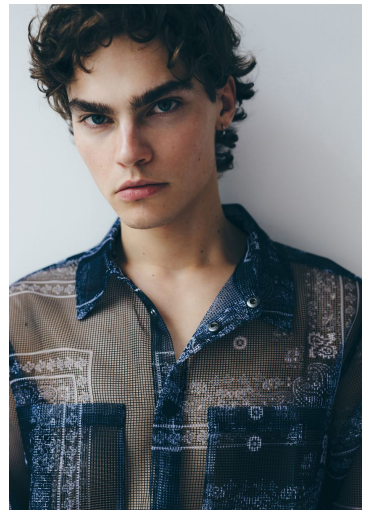

MICHAEL O

GRÖSSE **186** OBERWEITE **92**
TAILLE **76** HÜFTE **91**
SCHUHE **43** HAARE **BRAUN**
AUGEN **BLAU-GRÜN**

M4
MODELS

HEIGHT **6' 1"** BUST **36"**
WAIST **30"** HIPS **36"**
SHOES **10** HAIR **BROWN**
EYES **BLUE-GREEN**

MICHAEL O

GRÖSSE 186 OBERWEITE 92
TAILLE 76 HÜFTE 91
SCHUHE 43 HAARE BRAUN
AUGEN BLAU-GRÜN

HEIGHT 6' 1" BUST 36"
WAIST 30" HIPS 36"
SHOES 10 HAIR BROWN
EYES BLUE-GREEN

MICHAEL O

GRÖSSE **186** OBERWEITE **92**
TAILLE **76** HÜFTE **91**
SCHUHE **43** HAARE **BRAUN**
AUGEN **BLAU-GRÜN**

HEIGHT **6' 1"** BUST **36"**
WAIST **30"** HIPS **36"**
SHOES **10** HAIR **BROWN**
EYES **BLUE-GREEN**

MICHAEL O

GRÖSSE **186** OBERWEITE **92**
TAILLE **76** HÜFTE **91**
SCHUHE **43** HAARE **BRAUN**
AUGEN **BLAU-GRÜN**