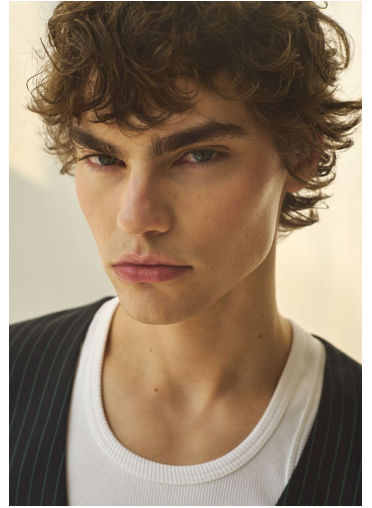

MICHAEL O

GRÖSSE **186** OBERWEITE **92**
TAILLE **76** HÜFTE **91**
SCHUHE **43** HAARE **BRAUN**
AUGEN **BLAU-GRÜN**

M4
MODELS

HEIGHT **6' 1"** BUST **36"**
WAIST **30"** HIPS **36"**
SHOES **10** HAIR **BROWN**
EYES **BLUE-GREEN**

MICHAEL O

GRÖSSE 186 OBERWEITE 92
TAILLE 76 HÜFTE 91
SCHUHE 43 HAARE BRAUN
AUGEN BLAU-GRÜN

HEIGHT 6' 1" BUST 36"
WAIST 30" HIPS 36"
SHOES 10 HAIR BROWN
EYES BLUE-GREEN

MICHAEL O

GRÖSSE **186** OBERWEITE **92**
TAILLE **76** HÜFTE **91**
SCHUHE **43** HAARE **BRAUN**
AUGEN **BLAU-GRÜN**

HEIGHT **6' 1"** BUST **36"**
WAIST **30"** HIPS **36"**
SHOES **10** HAIR **BROWN**
EYES **BLUE-GREEN**

MICHAEL O

GRÖSSE **186** OBERWEITE **92**
TAILLE **76** HÜFTE **91**
SCHUHE **43** HAARE **BRAUN**
AUGEN **BLAU-GRÜN**