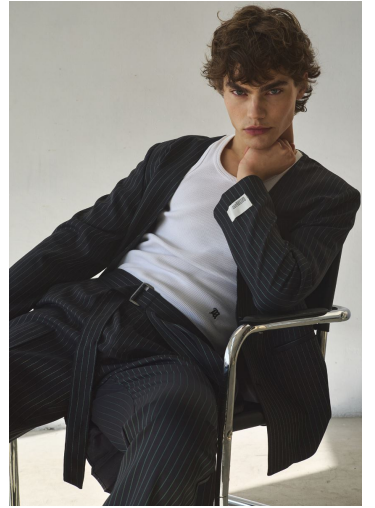

MICHAEL O

GRÖSSE **186** OBERWEITE **92**
TAILLE **76** HÜFTE **91**
SCHUHE **43** HAARE **BRAUN**
AUGEN **BLAU-GRÜN**

M4
MODELS

HEIGHT **6' 1"** BUST **36"**
WAIST **30"** HIPS **36"**
SHOES **10** HAIR **BROWN**
EYES **BLUE-GREEN**

MICHAEL O

GRÖSSE 186 OBERWEITE 92
TAILLE 76 HÜFTE 91
SCHUHE 43 HAARE BRAUN
AUGEN BLAU-GRÜN

HEIGHT 6' 1" BUST 36"
WAIST 30" HIPS 36"
SHOES 10 HAIR BROWN
EYES BLUE-GREEN

MICHAEL O

GRÖSSE **186** OBERWEITE **92**
TAILLE **76** HÜFTE **91**
SCHUHE **43** HAARE **BRAUN**
AUGEN **BLAU-GRÜN**