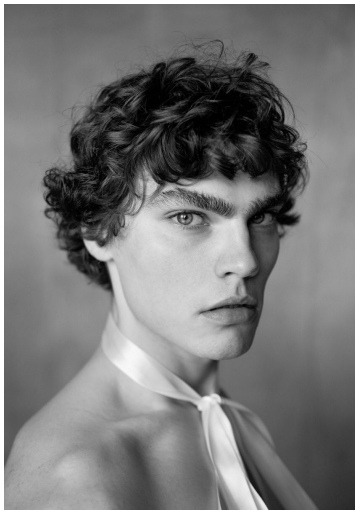

MICHAEL O

GRÖSSE **186** OBERWEITE **92**
TAILLE **76** HÜFTE **91**
SCHUHE **43** HAARE **BRAUN**
AUGEN **BLAU-GRÜN**

M4
MODELS

HEIGHT **6' 1"** BUST **36"**
WAIST **30"** HIPS **36"**
SHOES **10** HAIR **BROWN**
EYES **BLUE-GREEN**

MICHAEL O

GRÖSSE 186 OBERWEITE 92
TAILLE 76 HÜFTE 91
SCHUHE 43 HAARE BRAUN
AUGEN BLAU-GRÜN

HEIGHT 6' 1" BUST 36"
WAIST 30" HIPS 36"
SHOES 10 HAIR BROWN
EYES BLUE-GREEN

MICHAEL O

GRÖSSE **186** OBERWEITE **92**
TAILLE **76** HÜFTE **91**
SCHUHE **43** HAARE **BRAUN**
AUGEN **BLAU-GRÜN**

HEIGHT **6' 1"** BUST **36"**
WAIST **30"** HIPS **36"**
SHOES **10** HAIR **BROWN**
EYES **BLUE-GREEN**

MICHAEL O

GRÖSSE **186** OBERWEITE **92**
TAILLE **76** HÜFTE **91**
SCHUHE **43** HAARE **BRAUN**
AUGEN **BLAU-GRÜN**