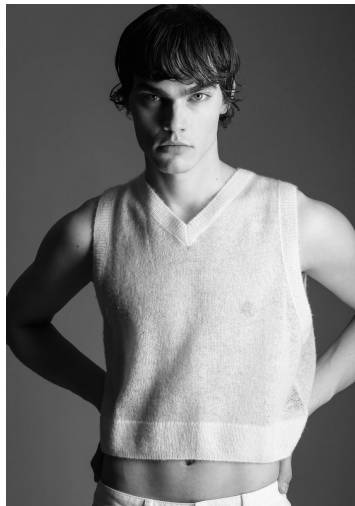

MICHAEL O

GRÖSSE **186** OBERWEITE **92**
TAILLE **76** HÜFTE **91**
SCHUHE **43** HAARE **BRAUN**
AUGEN **BLAU-GRÜN**

M4
MODELS

HEIGHT **6' 1"** BUST **36"**
WAIST **30"** HIPS **36"**
SHOES **10** HAIR **BROWN**
EYES **BLUE-GREEN**

MICHAEL O

GRÖSSE 186 OBERWEITE 92
TAILLE 76 HÜFTE 91
SCHUHE 43 HAARE BRAUN
AUGEN BLAU-GRÜN

HEIGHT 6' 1" BUST 36"
WAIST 30" HIPS 36"
SHOES 10 HAIR BROWN
EYES BLUE-GREEN

MICHAEL O

GRÖSSE **186** OBERWEITE **92**
TAILLE **76** HÜFTE **91**
SCHUHE **43** HAARE **BRAUN**
AUGEN **BLAU-GRÜN**

HEIGHT **6' 1"** BUST **36"**
WAIST **30"** HIPS **36"**
SHOES **10** HAIR **BROWN**
EYES **BLUE-GREEN**

MICHAEL O

GRÖSSE **186** OBERWEITE **92**
TAILLE **76** HÜFTE **91**
SCHUHE **43** HAARE **BRAUN**
AUGEN **BLAU-GRÜN**

HEIGHT **6' 1"** BUST **36"**
WAIST **30"** HIPS **36"**
SHOES **10** HAIR **BROWN**
EYES **BLUE-GREEN**