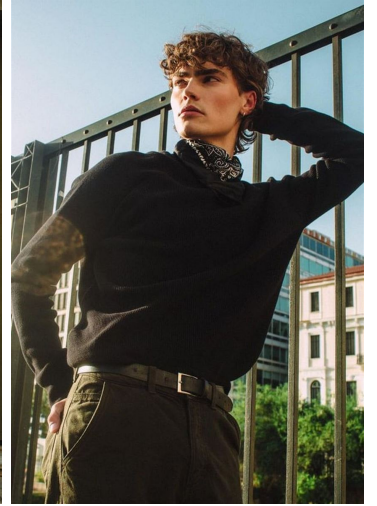

MICHAEL O

GRÖSSE **186** OBERWEITE **92**
TAILLE **76** HÜFTE **91**
SCHUHE **43** HAARE **BRAUN**
AUGEN **BLAU-GRÜN**

M4
MODELS

HEIGHT **6' 1"** BUST **36"**
WAIST **30"** HIPS **36"**
SHOES **10** HAIR **BROWN**
EYES **BLUE-GREEN**