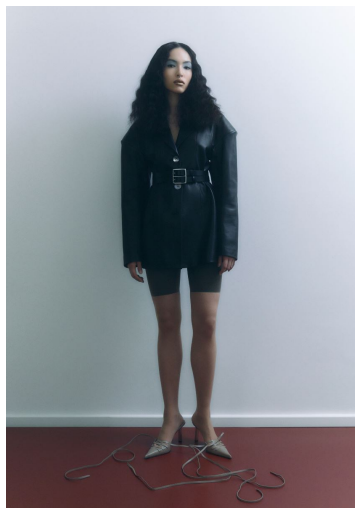

AIYA

GRÖSSE **180** OBERWEITE **82**  
TAILLE **61** HÜFTE **91**  
SCHUHE **41** HAARE **SCHWARZ**  
AUGEN **SCHWARZ**

**M4**  
MODELS

HEIGHT **5' 11"** BUST **32"**  
WAIST **24"** HIPS **36"**  
SHOES **9.5** HAIR **BLACK**  
EYES **BLACK**

AIYA

M4 MODELS

GRÖSSE 180 OBERWEITE 82  
TAILLE 61 HÜFTE 91  
SCHUHE 41 HAARE SCHWARZ  
AUGEN SCHWARZ

HEIGHT 5' 11" BUST 32"  
WAIST 24" HIPS 36"  
SHOES 9.5 HAIR BLACK  
EYES BLACK

AIYA

GRÖSSE 180 OBERWEITE 82  
TAILLE 61 HÜFTE 91  
SCHUHE 41 HAARE SCHWARZ  
AUGEN SCHWARZ

M4  
MODELS

HEIGHT 5' 11" BUST 32"  
WAIST 24" HIPS 36"  
SHOES 9.5 HAIR BLACK  
EYES BLACK

AIYA

GRÖSSE **180** OBERWEITE **82**  
TAILLE **61** HÜFTE **91**  
SCHUHE **41** HAARE **SCHWARZ**  
AUGEN **SCHWARZ**