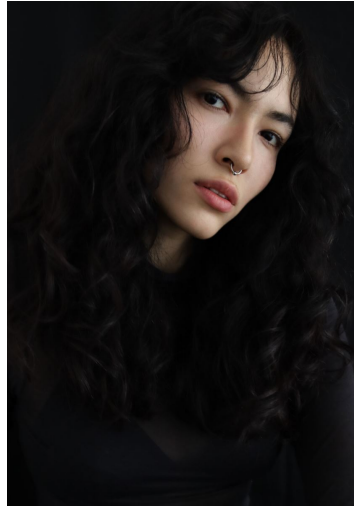

AIYA

GRÖSSE **180** OBERWEITE **82**  
TAILLE **61** HÜFTE **91**  
SCHUHE **41** HAARE **SCHWARZ**  
AUGEN **SCHWARZ**

**M4**  
MODELS

HEIGHT **5' 11"** BUST **32"**  
WAIST **24"** HIPS **36"**  
SHOES **9.5** HAIR **BLACK**  
EYES **BLACK**

AIYA

M4 MODELS

GRÖSSE 180 OBERWEITE 82  
TAILLE 61 HÜFTE 91  
SCHUHE 41 HAARE SCHWARZ  
AUGEN SCHWARZ

HEIGHT 5' 11" BUST 32"  
WAIST 24" HIPS 36"  
SHOES 9.5 HAIR BLACK  
EYES BLACK

AIYA

GRÖSSE 180 OBERWEITE 82  
TAILLE 61 HÜFTE 91  
SCHUHE 41 HAARE SCHWARZ  
AUGEN SCHWARZ

M4  
MODELS

HEIGHT 5' 11" BUST 32"  
WAIST 24" HIPS 36"  
SHOES 9.5 HAIR BLACK  
EYES BLACK

AIYA

GRÖSSE **180** OBERWEITE **82**  
TAILLE **61** HÜFTE **91**  
SCHUHE **41** HAARE **SCHWARZ**  
AUGEN **SCHWARZ**