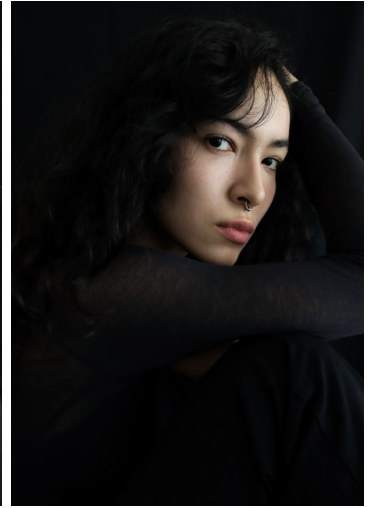

AIYA

GRÖSSE **180** OBERWEITE **82**  
TAILLE **61** HÜFTE **91**  
SCHUHE **41** HAARE **SCHWARZ**  
AUGEN **SCHWARZ**

**M4**  
MODELS

HEIGHT **5' 11"** BUST **32"**  
WAIST **24"** HIPS **36"**  
SHOES **9.5** HAIR **BLACK**  
EYES **BLACK**

AIYA

M4 MODELS

GRÖSSE 180 OBERWEITE 82  
TAILLE 61 HÜFTE 91  
SCHUHE 41 HAARE SCHWARZ  
AUGEN SCHWARZ

HEIGHT 5' 11" BUST 32"  
WAIST 24" HIPS 36"  
SHOES 9.5 HAIR BLACK  
EYES BLACK

AIYA

GRÖSSE 180 OBERWEITE 82  
TAILLE 61 HÜFTE 91  
SCHUHE 41 HAARE SCHWARZ  
AUGEN SCHWARZ

M4  
MODELS

HEIGHT 5' 11" BUST 32"  
WAIST 24" HIPS 36"  
SHOES 9.5 HAIR BLACK  
EYES BLACK

AIYA

GRÖSSE **180** OBERWEITE **82**  
TAILLE **61** HÜFTE **91**  
SCHUHE **41** HAARE **SCHWARZ**  
AUGEN **SCHWARZ**