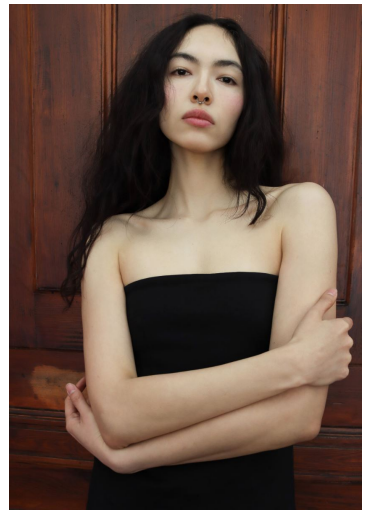

AIYA

GRÖSSE **180** OBERWEITE **82**  
TAILLE **61** HÜFTE **91**  
SCHUHE **41** HAARE **SCHWARZ**  
AUGEN **SCHWARZ**

**M4**  
MODELS

HEIGHT **5' 11"** BUST **32"**  
WAIST **24"** HIPS **36"**  
SHOES **9.5** HAIR **BLACK**  
EYES **BLACK**

AIYA

M4 MODELS

GRÖSSE 180 OBERWEITE 82  
TAILLE 61 HÜFTE 91  
SCHUHE 41 HAARE SCHWARZ  
AUGEN SCHWARZ

HEIGHT 5' 11" BUST 32"  
WAIST 24" HIPS 36"  
SHOES 9.5 HAIR BLACK  
EYES BLACK

AIYA

GRÖSSE 180 OBERWEITE 82  
TAILLE 61 HÜFTE 91  
SCHUHE 41 HAARE SCHWARZ  
AUGEN SCHWARZ

M4  
MODELS

HEIGHT 5' 11" BUST 32"  
WAIST 24" HIPS 36"  
SHOES 9.5 HAIR BLACK  
EYES BLACK

AIYA

GRÖSSE **180** OBERWEITE **82**  
TAILLE **61** HÜFTE **91**  
SCHUHE **41** HAARE **SCHWARZ**  
AUGEN **SCHWARZ**