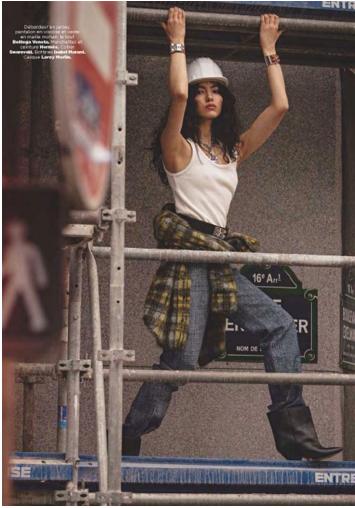

AIYA

GRÖSSE **180** OBERWEITE **82**  
TAILLE **61** HÜFTE **91**  
SCHUHE **41** HAARE **SCHWARZ**  
AUGEN **SCHWARZ**

**M4**  
MODELS

HEIGHT **5' 11"** BUST **32"**  
WAIST **24"** HIPS **36"**  
SHOES **9.5** HAIR **BLACK**  
EYES **BLACK**

AIYA

M4 MODELS

GRÖSSE 180 OBERWEITE 82  
TAILLE 61 HÜFTE 91  
SCHUHE 41 HAARE SCHWARZ  
AUGEN SCHWARZ

HEIGHT 5' 11" BUST 32"  
WAIST 24" HIPS 36"  
SHOES 9.5 HAIR BLACK  
EYES BLACK

AIYA

GRÖSSE 180 OBERWEITE 82  
TAILLE 61 HÜFTE 91  
SCHUHE 41 HAARE SCHWARZ  
AUGEN SCHWARZ