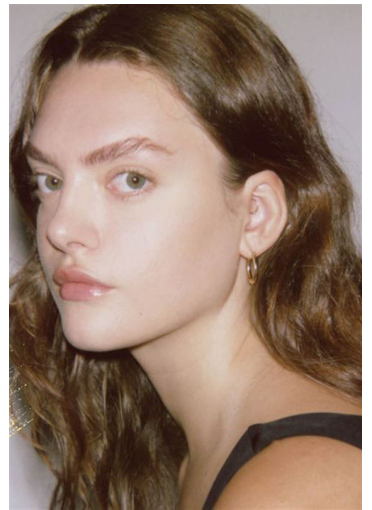

## GRACE BREUNING

GRÖSSE **178** OBERWEITE **92**  
TAILLE **76** HÜFTE **104**  
SCHUHE **41** HAARE **BRAUN**  
AUGEN **GRÜN**

**M4**  
MODELS

HEIGHT **5' 10"** BUST **36"**  
WAIST **30"** HIPS **41"**  
SHOES **10** HAIR **BROWN**  
EYES **GREEN**

# GRACE BREUNING

GRÖSSE **178** OBERWEITE **92**  
TAILLE **76** HÜFTE **104**  
SCHUHE **41** HAARE **BRAUN**  
AUGEN **GRÜN**

HEIGHT **5' 10"** BUST **36"**  
WAIST **30"** HIPS **41"**  
SHOES **10** HAIR **BROWN**  
EYES **GREEN**