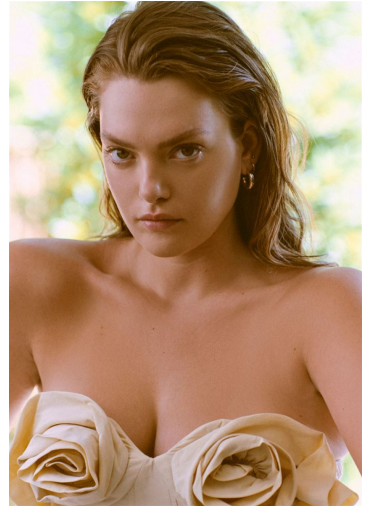

## GRACE BREUNING

GRÖSSE **178** OBERWEITE **92**  
TAILLE **76** HÜFTE **104**  
SCHUHE **41** HAARE **BRAUN**  
AUGEN **GRÜN**

**M4**  
MODELS

HEIGHT **5' 10"** BUST **36"**  
WAIST **30"** HIPS **41"**  
SHOES **10** HAIR **BROWN**  
EYES **GREEN**

# GRACE BREUNING

GRÖSSE **178** OBERWEITE **92**  
TAILLE **76** HÜFTE **104**  
SCHUHE **41** HAARE **BRAUN**  
AUGEN **GRÜN**

HEIGHT **5' 10"** BUST **36"**  
WAIST **30"** HIPS **41"**  
SHOES **10** HAIR **BROWN**  
EYES **GREEN**