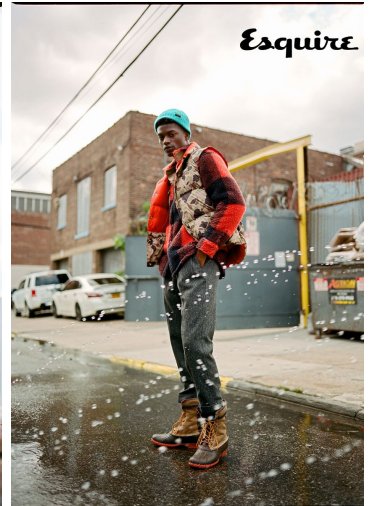

## YAHROCK BATES

GRÖSSE **188** OBERWEITE **95**  
TAILLE **81** HÜFTE **95**  
SCHUHE **45** HAARE **SCHWARZ**  
AUGEN **BRAUN**

**M4**  
MODELS

HEIGHT **6' 2"** BUST **38"**  
WAIST **32"** HIPS **38"**  
SHOES **11.5** HAIR **BLACK**  
EYES **BROWN**

# YAHROCK BATES

GRÖSSE **188** OBERWEITE **95**  
TAILLE **81** HÜFTE **95**  
SCHUHE **45** HAARE **SCHWARZ**  
AUGEN **BRAUN**

**M4**  
MODELS

HEIGHT **6' 2"** BUST **38"**  
WAIST **32"** HIPS **38"**  
SHOES **11.5** HAIR **BLACK**  
EYES **BROWN**