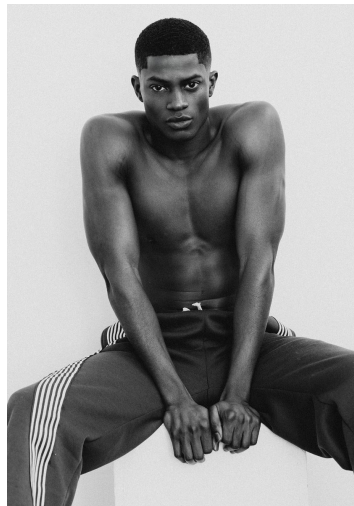

YAHROCK BATES

GRÖSSE **188** OBERWEITE **95**
TAILLE **81** HÜFTE **95**
SCHUHE **45** HAARE **SCHWARZ**
AUGEN **BRAUN**

M4
MODELS

HEIGHT **6' 2"** BUST **38"**
WAIST **32"** HIPS **38"**
SHOES **11.5** HAIR **BLACK**
EYES **BROWN**