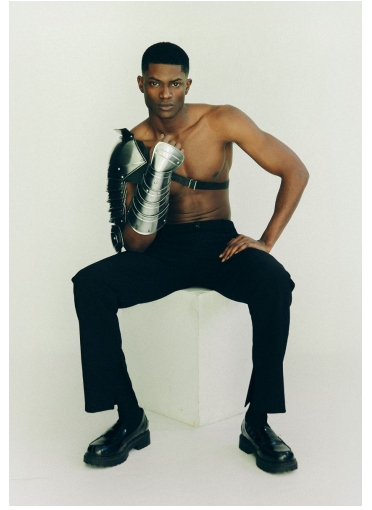

YAHROCK BATES

GRÖSSE **188** OBERWEITE **95**
TAILLE **81** HÜFTE **95**
SCHUHE **45** HAARE **SCHWARZ**
AUGEN **BRAUN**

M4
MODELS

HEIGHT **6' 2"** BUST **38"**
WAIST **32"** HIPS **38"**
SHOES **11.5** HAIR **BLACK**
EYES **BROWN**