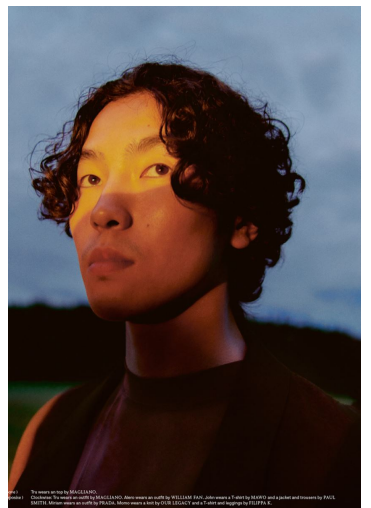

TRU

GRÖSSE **188** OBERWEITE **89**  
TAILLE **70** HÜFTE **92**  
SCHUHE **43** HAARE **SCHWARZ**  
AUGEN **BRAUN**

**M4**  
MODELS

HEIGHT **6' 2"** BUST **35"**  
WAIST **27"** HIPS **36"**  
SHOES **9.5** HAIR **BLACK**  
EYES **BROWN**

TRU

GRÖSSE 188 OBERWEITE 89  
TAILLE 70 HÜFTE 92  
SCHUHE 43 HAARE SCHWARZ  
AUGEN BRAUN

M4  
MODELS

HEIGHT 6' 2" BUST 35"  
WAIST 27" HIPS 36"  
SHOES 9.5 HAIR BLACK  
EYES BROWN

Hamburg +49 40 413 236 - 0 Berlin +49 30 616 606 - 6  
www.m4models.de

GRÖSSE **188** OBERWEITE **89**  
TAILLE **70** HÜFTE **92**  
SCHUHE **43** HAARE **SCHWARZ**  
AUGEN **BRAUN**

TRU

**M4**  
MODELS

HEIGHT **6' 2"** BUST **35"**  
WAIST **27"** HIPS **36"**  
SHOES **9.5** HAIR **BLACK**  
EYES **BROWN**