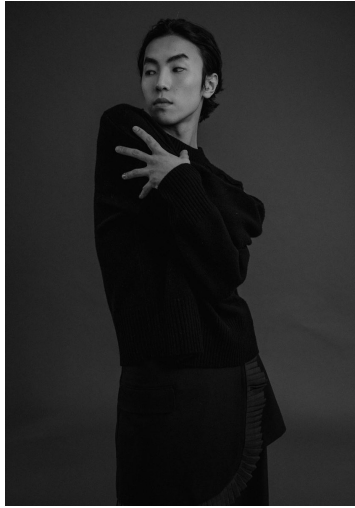

TRU

GRÖSSE **188** OBERWEITE **89**  
TAILLE **70** HÜFTE **92**  
SCHUHE **43** HAARE **SCHWARZ**  
AUGEN **BRAUN**

**M4**  
MODELS

HEIGHT **6' 2"** BUST **35"**  
WAIST **27"** HIPS **36"**  
SHOES **9.5** HAIR **BLACK**  
EYES **BROWN**

TRU

GRÖSSE 188 OBERWEITE 89  
TAILLE 70 HÜFTE 92  
SCHUHE 43 HAARE SCHWARZ  
AUGEN BRAUN

M4  
MODELS

HEIGHT 6' 2" BUST 35"  
WAIST 27" HIPS 36"  
SHOES 9.5 HAIR BLACK  
EYES BROWN

Hamburg +49 40 413 236 - 0 Berlin +49 30 616 606 - 6  
www.m4models.de