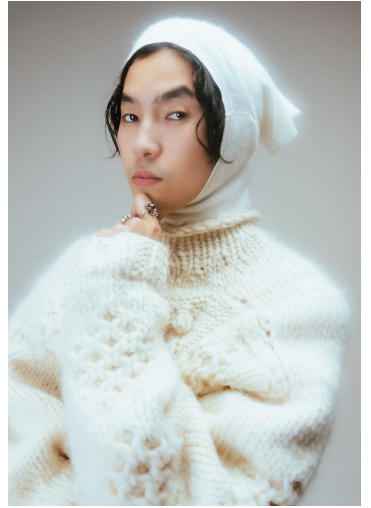

TRU

GRÖSSE **188** OBERWEITE **89**  
TAILLE **70** HÜFTE **92**  
SCHUHE **43** HAARE **SCHWARZ**  
AUGEN **BRAUN**

**M4**  
MODELS

HEIGHT **6' 2"** BUST **35"**  
WAIST **27"** HIPS **36"**  
SHOES **9.5** HAIR **BLACK**  
EYES **BROWN**

TRU

GRÖSSE 188 OBERWEITE 89  
TAILLE 70 HÜFTE 92  
SCHUHE 43 HAARE SCHWARZ  
AUGEN BRAUN

M4  
MODELS

HEIGHT 6' 2" BUST 35"  
WAIST 27" HIPS 36"  
SHOES 9.5 HAIR BLACK  
EYES BROWN

Hamburg +49 40 413 236 - 0 Berlin +49 30 616 606 - 6  
www.m4models.de

GRÖSSE **188** OBERWEITE **89**  
TAILLE **70** HÜFTE **92**  
SCHUHE **43** HAARE **SCHWARZ**  
AUGEN **BRAUN**

TRU

**M4**  
MODELS

HEIGHT **6' 2"** BUST **35"**  
WAIST **27"** HIPS **36"**  
SHOES **9.5** HAIR **BLACK**  
EYES **BROWN**