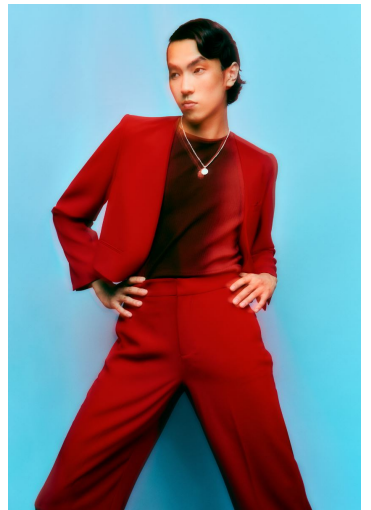

TRU

GRÖSSE **188** OBERWEITE **89**  
TAILLE **70** HÜFTE **92**  
SCHUHE **43** HAARE **SCHWARZ**  
AUGEN **BRAUN**

**M4**  
MODELS

HEIGHT **6' 2"** BUST **35"**  
WAIST **27"** HIPS **36"**  
SHOES **9.5** HAIR **BLACK**  
EYES **BROWN**

TRU

GRÖSSE 188 OBERWEITE 89  
TAILLE 70 HÜFTE 92  
SCHUHE 43 HAARE SCHWARZ  
AUGEN BRAUN

M4  
MODELS

HEIGHT 6' 2" BUST 35"  
WAIST 27" HIPS 36"  
SHOES 9.5 HAIR BLACK  
EYES BROWN

Hamburg +49 40 413 236 - 0 Berlin +49 30 616 606 - 6  
www.m4models.de

GRÖSSE **188** OBERWEITE **89**  
TAILLE **70** HÜFTE **92**  
SCHUHE **43** HAARE **SCHWARZ**  
AUGEN **BRAUN**

TRU

**M4**  
MODELS

HEIGHT **6' 2"** BUST **35"**  
WAIST **27"** HIPS **36"**  
SHOES **9.5** HAIR **BLACK**  
EYES **BROWN**