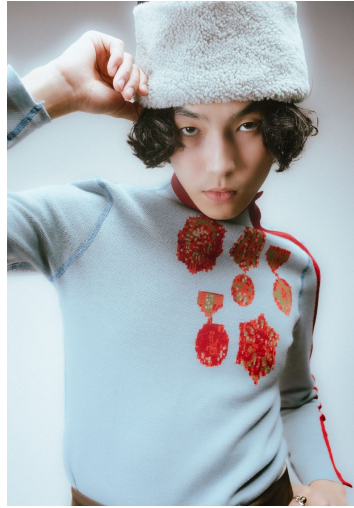

TRU

GRÖSSE **188** OBERWEITE **89**  
TAILLE **70** HÜFTE **92**  
SCHUHE **43** HAARE **SCHWARZ**  
AUGEN **BRAUN**

**M4**  
MODELS

HEIGHT **6' 2"** BUST **35"**  
WAIST **27"** HIPS **36"**  
SHOES **9.5** HAIR **BLACK**  
EYES **BROWN**

TRU

GRÖSSE 188 OBERWEITE 89  
TAILLE 70 HÜFTE 92  
SCHUHE 43 HAARE SCHWARZ  
AUGEN BRAUN

M4  
MODELS

HEIGHT 6' 2" BUST 35"  
WAIST 27" HIPS 36"  
SHOES 9.5 HAIR BLACK  
EYES BROWN

Hamburg +49 40 413 236 - 0 Berlin +49 30 616 606 - 6  
www.m4models.de

GRÖSSE **188** OBERWEITE **89**  
TAILLE **70** HÜFTE **92**  
SCHUHE **43** HAARE **SCHWARZ**  
AUGEN **BRAUN**

TRU

**M4**  
MODELS

HEIGHT **6' 2"** BUST **35"**  
WAIST **27"** HIPS **36"**  
SHOES **9.5** HAIR **BLACK**  
EYES **BROWN**