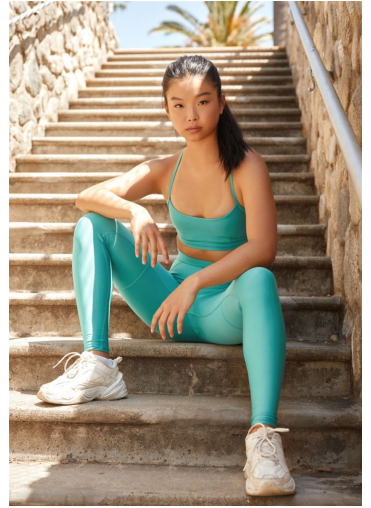

## CHRISTINA LIU

GRÖSSE **175** OBERWEITE **86**  
TAILLE **68** HÜFTE **87**  
SCHUHE **40** HAARE **SCHWARZ**  
AUGEN **BRAUN**

**M**  
MODELS

HEIGHT **5' 9"** BUST **34"**  
WAIST **26"** HIPS **34"**  
SHOES **8.5** HAIR **BLACK**  
EYES **BROWN**

# CHRISTINA LIU

GRÖSSE **175** OBERWEITE **86**  
TAILLE **68** HÜFTE **87**  
SCHUHE **40** HAARE **SCHWARZ**  
AUGEN **BRAUN**

HEIGHT **5' 9"** BUST **34"**  
WAIST **26"** HIPS **34"**  
SHOES **8.5** HAIR **BLACK**  
EYES **BROWN**