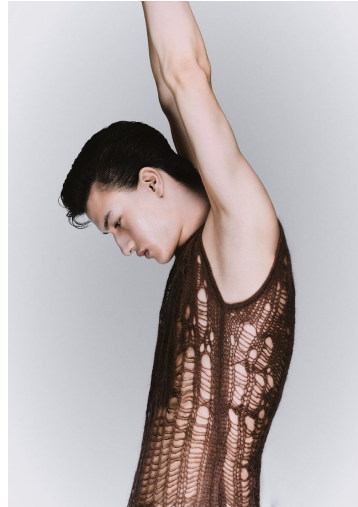

DIOR

DIOR

KEANU PAULI

GRÖSSE **186** OBERWEITE **89**
TAILLE **73** HÜFTE **91**
SCHUHE **43** HAARE **DUNKELBRAUN**
AUGEN **BRAUN**

M4
MODELS

HEIGHT **6' 1"** BUST **35"**
WAIST **28"** HIPS **36"**
SHOES **10** HAIR **DARK BROWN**
EYES **BROWN**

KEANU PAULI

GRÖSSE **186** OBERWEITE **89**
TAILLE **73** HÜFTE **91**
SCHUHE **43** HAARE **DUNKELBRAUN**
AUGEN **BRAUN**

HEIGHT **6' 1"** BUST **35"**
WAIST **28"** HIPS **36"**
SHOES **10** HAIR **DARK BROWN**
EYES **BROWN**

KEANU PAULI

GRÖSSE **186** OBERWEITE **89**
TAILLE **73** HÜFTE **91**
SCHUHE **43** HAARE **DUNKELBRAUN**
AUGEN **BRAUN**

M4
MODELS

HEIGHT **6' 1"** BUST **35"**
WAIST **28"** HIPS **36"**
SHOES **10** HAIR **DARK BROWN**
EYES **BROWN**