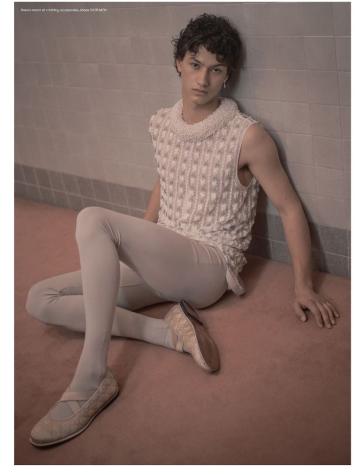

DIOR

DIOR

KEANU PAULI

GRÖSSE **186** OBERWEITE **89**
TAILLE **73** HÜFTE **91**
SCHUHE **43** HAARE **DUNKELBRAUN**
AUGEN **BRAUN**

M4
MODELS

HEIGHT **6' 1"** BUST **35"**
WAIST **28"** HIPS **36"**
SHOES **10** HAIR **DARK BROWN**
EYES **BROWN**

KEANU PAULI

GRÖSSE **186** OBERWEITE **89**
TAILLE **73** HÜFTE **91**
SCHUHE **43** HAARE **DUNKELBRAUN**
AUGEN **BRAUN**

HEIGHT **6' 1"** BUST **35"**
WAIST **28"** HIPS **36"**
SHOES **10** HAIR **DARK BROWN**
EYES **BROWN**

KEANU PAULI

GRÖSSE **186** OBERWEITE **89**
TAILLE **73** HÜFTE **91**
SCHUHE **43** HAARE **DUNKELBRAUN**
AUGEN **BRAUN**

M4
MODELS

HEIGHT **6' 1"** BUST **35"**
WAIST **28"** HIPS **36"**
SHOES **10** HAIR **DARK BROWN**
EYES **BROWN**