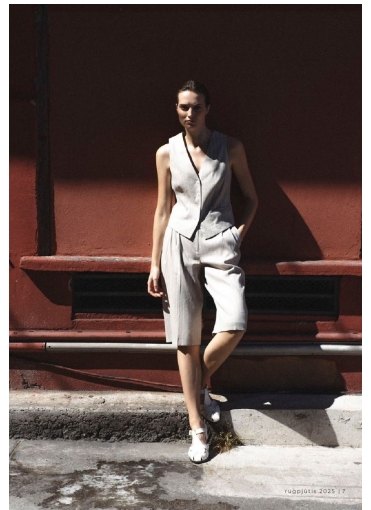

AGNE KONCIUTE

GRÖSSE **179** OBERWEITE **82**
 TAILLE **61** HÜFTE **90**
 SCHUHE **40** HAARE **HELLBRAUN**
 AUGEN **BRAUN-GRÜN**

M4
 MODELS

HEIGHT **5' 10.5"** BUST **32"**
 WAIST **24"** HIPS **35"**
 SHOES **9** HAIR **LIGHT BROWN**
 EYES **HAZEL**