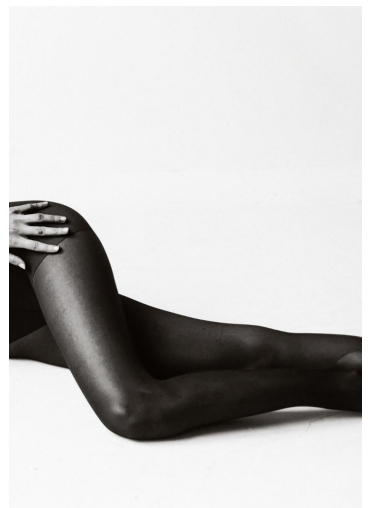

AGNE KONCIUTE

GRÖSSE 179 OBERWEITE 82
TAILLE 61 HÜFTE 90
SCHUHE 40 HAARE HELLBRAUN
AUGEN BRAUN-GRÜN

M4
MODELS

HEIGHT 5' 10.5" BUST 32"
WAIST 24" HIPS 35"
SHOES 9 HAIR LIGHT BROWN
EYES HAZEL