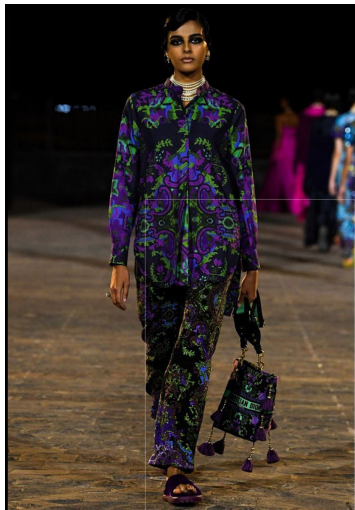

## SHANIA LOBO

GRÖSSE **175** OBERWEITE **84**  
TAILLE **60** HÜFTE **91**  
SCHUHE **38** HAARE **SCHWARZ**  
AUGEN **SCHWARZ**

**M4**  
MODELS

HEIGHT **5' 9"** BUST **33"**  
WAIST **23"** HIPS **36"**  
SHOES **7** HAIR **BLACK**  
EYES **BLACK**

# SHANIA LOBO

GRÖSSE **175** OBERWEITE **84**  
TAILLE **60** HÜFTE **91**  
SCHUHE **38** HAARE **SCHWARZ**  
AUGEN **SCHWARZ**

HEIGHT **5' 9"** BUST **33"**  
WAIST **23"** HIPS **36"**  
SHOES **7** HAIR **BLACK**  
EYES **BLACK**