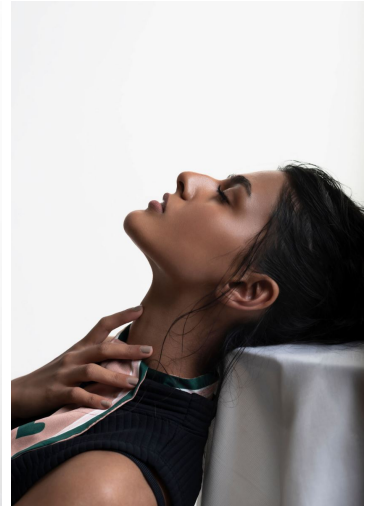

## SHANIA LOBO

GRÖSSE **175** OBERWEITE **84**  
TAILLE **60** HÜFTE **91**  
SCHUHE **38** HAARE **SCHWARZ**  
AUGEN **SCHWARZ**

**M4**  
MODELS

HEIGHT **5' 9"** BUST **33"**  
WAIST **23"** HIPS **36"**  
SHOES **7** HAIR **BLACK**  
EYES **BLACK**

# SHANIA LOBO

GRÖSSE **175** OBERWEITE **84**  
TAILLE **60** HÜFTE **91**  
SCHUHE **38** HAARE **SCHWARZ**  
AUGEN **SCHWARZ**

HEIGHT **5' 9"** BUST **33"**  
WAIST **23"** HIPS **36"**  
SHOES **7** HAIR **BLACK**  
EYES **BLACK**