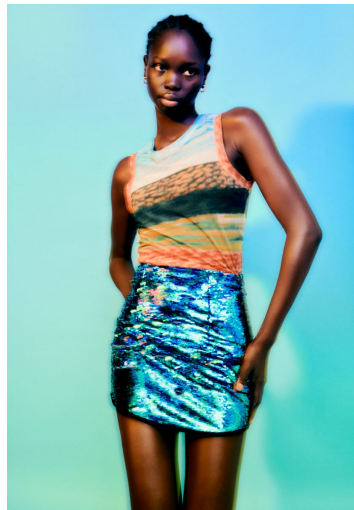

ALITH BOL

GRÖSSE **180** OBERWEITE **82**
TAILLE **62** HÜFTE **92**
SCHUHE **41** HAARE **SCHWARZ**
AUGEN **BRAUN**

M4
MODELS

HEIGHT **5' 11"** BUST **32"**
WAIST **24"** HIPS **36"**
SHOES **10** HAIR **BLACK**
EYES **BROWN**

ALITH BOL

GRÖSSE **180** OBERWEITE **82**
TAILLE **62** HÜFTE **92**
SCHUHE **41** HAARE **SCHWARZ**
AUGEN **BRAUN**

HEIGHT **5' 11"** BUST **32"**
WAIST **24"** HIPS **36"**
SHOES **10** HAIR **BLACK**
EYES **BROWN**