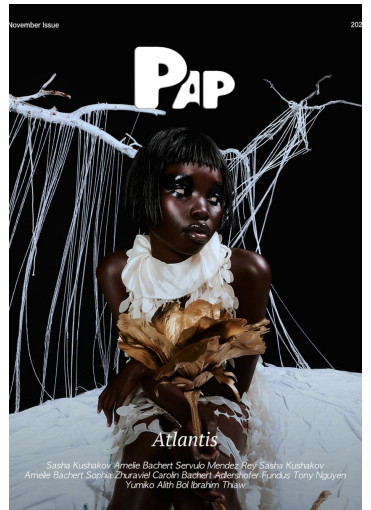

ALITH BOL

GRÖSSE **180** OBERWEITE **82**
TAILLE **62** HÜFTE **92**
SCHUHE **41** HAARE **SCHWARZ**
AUGEN **BRAUN**

M4
MODELS

HEIGHT **5' 11"** BUST **32"**
WAIST **24"** HIPS **36"**
SHOES **10** HAIR **BLACK**
EYES **BROWN**

ALITH BOL

GRÖSSE **180** OBERWEITE **82**
TAILLE **62** HÜFTE **92**
SCHUHE **41** HAARE **SCHWARZ**
AUGEN **BRAUN**

HEIGHT **5' 11"** BUST **32"**
WAIST **24"** HIPS **36"**
SHOES **10** HAIR **BLACK**
EYES **BROWN**