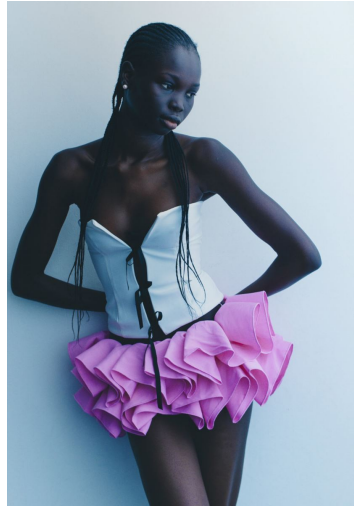

ALITH BOL

GRÖSSE **180** OBERWEITE **82**
TAILLE **62** HÜFTE **92**
SCHUHE **41** HAARE **SCHWARZ**
AUGEN **BRAUN**

M4
MODELS

HEIGHT **5' 11"** BUST **32"**
WAIST **24"** HIPS **36"**
SHOES **10** HAIR **BLACK**
EYES **BROWN**

ALITH BOL

GRÖSSE **180** OBERWEITE **82**
TAILLE **62** HÜFTE **92**
SCHUHE **41** HAARE **SCHWARZ**
AUGEN **BRAUN**

HEIGHT **5' 11"** BUST **32"**
WAIST **24"** HIPS **36"**
SHOES **10** HAIR **BLACK**
EYES **BROWN**