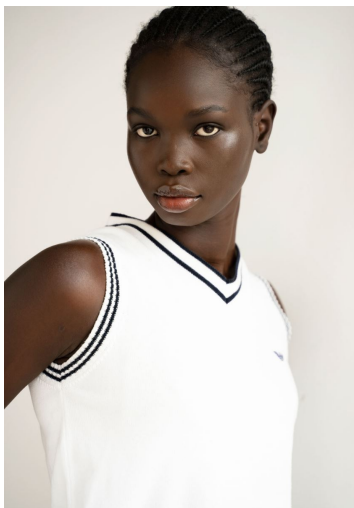

ALITH BOL

GRÖSSE **180** OBERWEITE **82**
TAILLE **62** HÜFTE **92**
SCHUHE **41** HAARE **SCHWARZ**
AUGEN **BRAUN**

M4
MODELS

HEIGHT **5' 11"** BUST **32"**
WAIST **24"** HIPS **36"**
SHOES **10** HAIR **BLACK**
EYES **BROWN**

ALITH BOL

GRÖSSE **180** OBERWEITE **82**
TAILLE **62** HÜFTE **92**
SCHUHE **41** HAARE **SCHWARZ**
AUGEN **BRAUN**

HEIGHT **5' 11"** BUST **32"**
WAIST **24"** HIPS **36"**
SHOES **10** HAIR **BLACK**
EYES **BROWN**