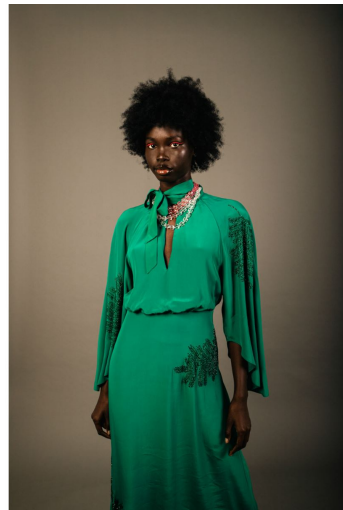

ALITH BOL

GRÖSSE **180** OBERWEITE **82**
TAILLE **62** HÜFTE **92**
SCHUHE **41** HAARE **SCHWARZ**
AUGEN **BRAUN**

M4
MODELS

HEIGHT **5' 11"** BUST **32"**
WAIST **24"** HIPS **36"**
SHOES **10** HAIR **BLACK**
EYES **BROWN**

ALITH BOL

GRÖSSE **180** OBERWEITE **82**
TAILLE **62** HÜFTE **92**
SCHUHE **41** HAARE **SCHWARZ**
AUGEN **BRAUN**

HEIGHT **5' 11"** BUST **32"**
WAIST **24"** HIPS **36"**
SHOES **10** HAIR **BLACK**
EYES **BROWN**