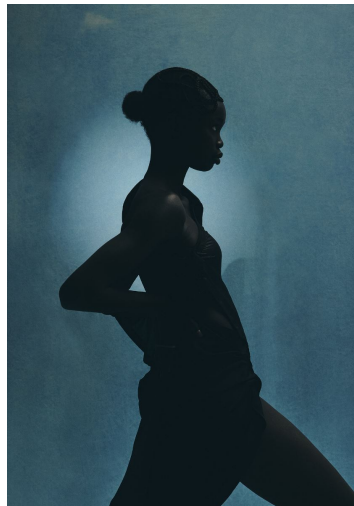

ALITH BOL

GRÖSSE **180** OBERWEITE **82**
TAILLE **62** HÜFTE **92**
SCHUHE **41** HAARE **SCHWARZ**
AUGEN **BRAUN**

M4
MODELS

HEIGHT **5' 11"** BUST **32"**
WAIST **24"** HIPS **36"**
SHOES **10** HAIR **BLACK**
EYES **BROWN**

ALITH BOL

GRÖSSE **180** OBERWEITE **82**
TAILLE **62** HÜFTE **92**
SCHUHE **41** HAARE **SCHWARZ**
AUGEN **BRAUN**

HEIGHT **5' 11"** BUST **32"**
WAIST **24"** HIPS **36"**
SHOES **10** HAIR **BLACK**
EYES **BROWN**