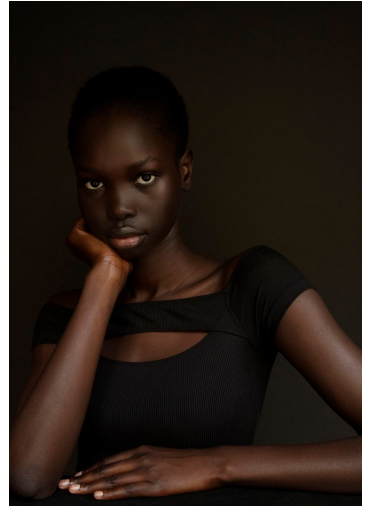

ALITH BOL

GRÖSSE **180** OBERWEITE **82**
TAILLE **62** HÜFTE **92**
SCHUHE **41** HAARE **SCHWARZ**
AUGEN **BRAUN**

M4
MODELS

HEIGHT **5' 11"** BUST **32"**
WAIST **24"** HIPS **36"**
SHOES **10** HAIR **BLACK**
EYES **BROWN**

ALITH BOL

GRÖSSE **180** OBERWEITE **82**
TAILLE **62** HÜFTE **92**
SCHUHE **41** HAARE **SCHWARZ**
AUGEN **BRAUN**

HEIGHT **5' 11"** BUST **32"**
WAIST **24"** HIPS **36"**
SHOES **10** HAIR **BLACK**
EYES **BROWN**