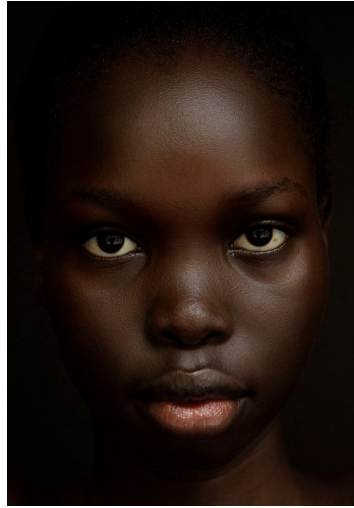

ALITH BOL

GRÖSSE **180** OBERWEITE **82**
TAILLE **62** HÜFTE **92**
SCHUHE **41** HAARE **SCHWARZ**
AUGEN **BRAUN**

M4
MODELS

HEIGHT **5' 11"** BUST **32"**
WAIST **24"** HIPS **36"**
SHOES **10** HAIR **BLACK**
EYES **BROWN**

ALITH BOL

GRÖSSE **180** OBERWEITE **82**
TAILLE **62** HÜFTE **92**
SCHUHE **41** HAARE **SCHWARZ**
AUGEN **BRAUN**

HEIGHT **5' 11"** BUST **32"**
WAIST **24"** HIPS **36"**
SHOES **10** HAIR **BLACK**
EYES **BROWN**