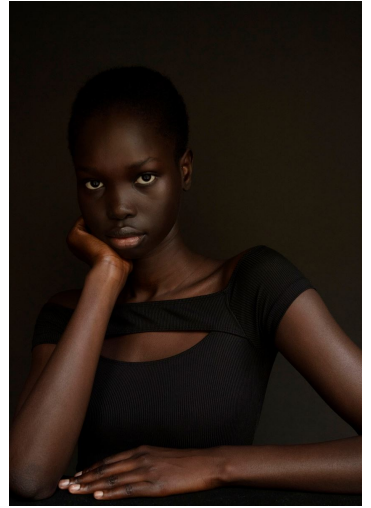

ALITH BOL

GRÖSSE **180** OBERWEITE **82**
TAILLE **62** HÜFTE **92**
SCHUHE **41** HAARE **SCHWARZ**
AUGEN **BRAUN**

M4
MODELS

HEIGHT **5' 11"** BUST **32"**
WAIST **24"** HIPS **36"**
SHOES **10** HAIR **BLACK**
EYES **BROWN**

ALITH BOL

GRÖSSE **180** OBERWEITE **82**
TAILLE **62** HÜFTE **92**
SCHUHE **41** HAARE **SCHWARZ**
AUGEN **BRAUN**

HEIGHT **5' 11"** BUST **32"**
WAIST **24"** HIPS **36"**
SHOES **10** HAIR **BLACK**
EYES **BROWN**