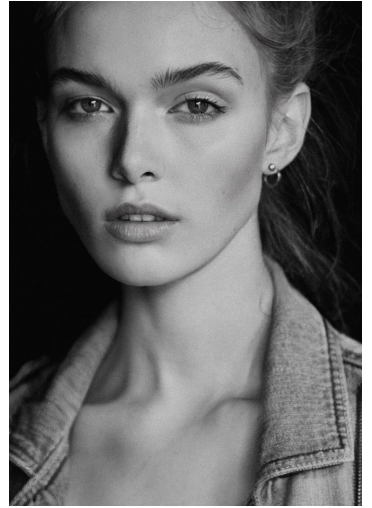

CHANTE BRUWER

GRÖSSE **177** OBERWEITE **83**
TAILLE **66** HÜFTE **91**
SCHUHE **39** HAARE **DUNKELBLOND**
AUGEN **BLAU-GRÜN**

M4
MODELS

HEIGHT **5' 9.5"** BUST **32"**
WAIST **26"** HIPS **36"**
SHOES **8** HAIR **DARK BLONDE**
EYES **BLUE-GREEN**

GMARO®

CHANTE BRUWER

GRÖSSE **177** OBERWEITE **83**
TAILLE **66** HÜFTE **91**
SCHUHE **39** HAARE **DUNKELBLOND**
AUGEN **BLAU-GRÜN**

M4
MODELS

HEIGHT **5' 9.5"** BUST **32"**
WAIST **26"** HIPS **36"**
SHOES **8** HAIR **DARK BLONDE**
EYES **BLUE-GREEN**