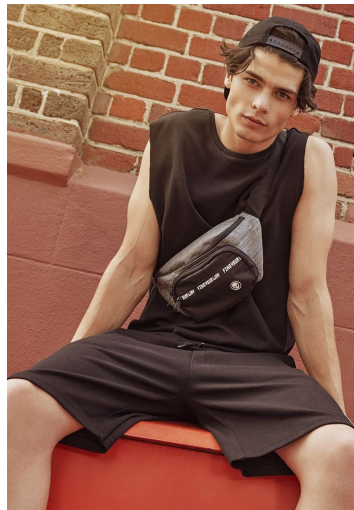

ARJAN BOTMA

GRÖSSE **185** OBERWEITE **98**
TAILLE **81** HÜFTE **83**
SCHUHE **45** HAARE **BRAUN**
AUGEN **BRAUN-GRÜN**

M4
MODELS

HEIGHT **6' 1"** BUST **38"**
WAIST **32"** HIPS **32"**
SHOES **11.5** HAIR **BROWN**
EYES **HAZEL**