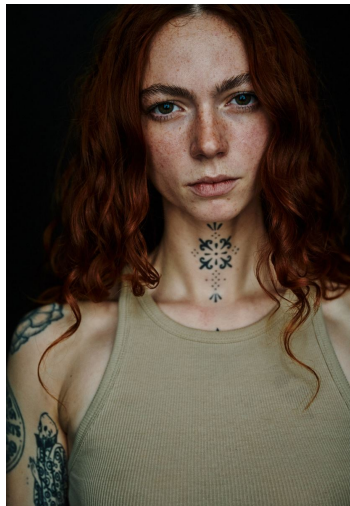

## MACKENZIE WOOD

GRÖSSE **180** OBERWEITE **89**  
TAILLE **61** HÜFTE **88**  
SCHUHE **40** HAARE **BRAUN**  
AUGEN **GRÜN**

**M4**  
MODELS

HEIGHT **5' 11"** BUST **35"**  
WAIST **24"** HIPS **35"**  
SHOES **9** HAIR **BROWN**  
EYES **GREEN**

# MACKENZIE WOOD

GRÖSSE **180** OBERWEITE **89**  
TAILLE **61** HÜFTE **88**  
SCHUHE **40** HAARE **BRAUN**  
AUGEN **GRÜN**

HEIGHT **5' 11"** BUST **35"**  
WAIST **24"** HIPS **35"**  
SHOES **9** HAIR **BROWN**  
EYES **GREEN**