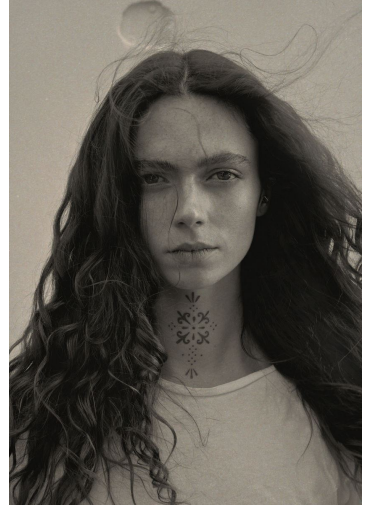

## MACKENZIE WOOD

GRÖSSE **180** OBERWEITE **89**  
TAILLE **61** HÜFTE **88**  
SCHUHE **40** HAARE **BRAUN**  
AUGEN **GRÜN**

**M4**  
MODELS

HEIGHT **5' 11"** BUST **35"**  
WAIST **24"** HIPS **35"**  
SHOES **9** HAIR **BROWN**  
EYES **GREEN**

# MACKENZIE WOOD

GRÖSSE **180** OBERWEITE **89**  
TAILLE **61** HÜFTE **88**  
SCHUHE **40** HAARE **BRAUN**  
AUGEN **GRÜN**

HEIGHT **5' 11"** BUST **35"**  
WAIST **24"** HIPS **35"**  
SHOES **9** HAIR **BROWN**  
EYES **GREEN**