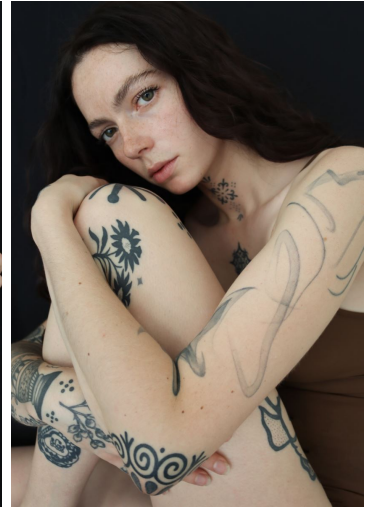

## MACKENZIE WOOD

GRÖSSE **180** OBERWEITE **89**  
TAILLE **61** HÜFTE **88**  
SCHUHE **40** HAARE **BRAUN**  
AUGEN **GRÜN**

**M4**  
MODELS

HEIGHT **5' 11"** BUST **35"**  
WAIST **24"** HIPS **35"**  
SHOES **9** HAIR **BROWN**  
EYES **GREEN**

# MACKENZIE WOOD

GRÖSSE **180** OBERWEITE **89**  
TAILLE **61** HÜFTE **88**  
SCHUHE **40** HAARE **BRAUN**  
AUGEN **GRÜN**

HEIGHT **5' 11"** BUST **35"**  
WAIST **24"** HIPS **35"**  
SHOES **9** HAIR **BROWN**  
EYES **GREEN**