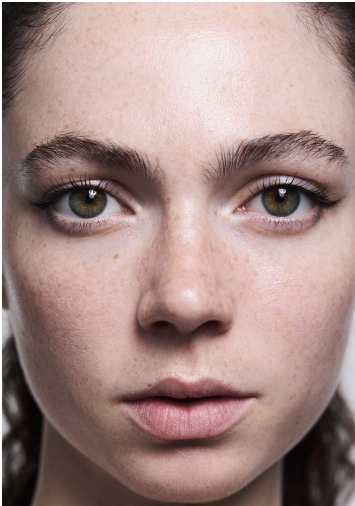

## MACKENZIE WOOD

GRÖSSE **180** OBERWEITE **89**  
TAILLE **61** HÜFTE **88**  
SCHUHE **40** HAARE **BRAUN**  
AUGEN **GRÜN**

**M4**  
MODELS

HEIGHT **5' 11"** BUST **35"**  
WAIST **24"** HIPS **35"**  
SHOES **9** HAIR **BROWN**  
EYES **GREEN**

# MACKENZIE WOOD

GRÖSSE **180** OBERWEITE **89**  
TAILLE **61** HÜFTE **88**  
SCHUHE **40** HAARE **BRAUN**  
AUGEN **GRÜN**

HEIGHT **5' 11"** BUST **35"**  
WAIST **24"** HIPS **35"**  
SHOES **9** HAIR **BROWN**  
EYES **GREEN**