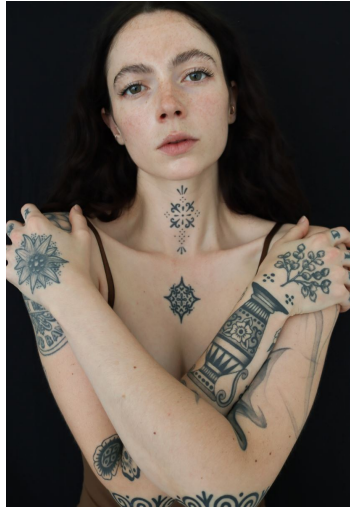

## MACKENZIE WOOD

GRÖSSE **180** OBERWEITE **89**  
TAILLE **61** HÜFTE **88**  
SCHUHE **40** HAARE **BRAUN**  
AUGEN **GRÜN**

**M4**  
MODELS

HEIGHT **5' 11"** BUST **35"**  
WAIST **24"** HIPS **35"**  
SHOES **9** HAIR **BROWN**  
EYES **GREEN**

# MACKENZIE WOOD

GRÖSSE **180** OBERWEITE **89**  
TAILLE **61** HÜFTE **88**  
SCHUHE **40** HAARE **BRAUN**  
AUGEN **GRÜN**

HEIGHT **5' 11"** BUST **35"**  
WAIST **24"** HIPS **35"**  
SHOES **9** HAIR **BROWN**  
EYES **GREEN**