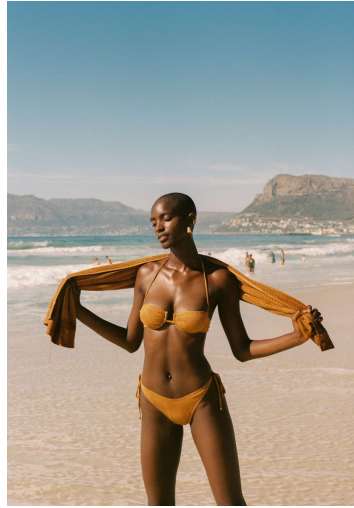

FAITH

GRÖSSE **180** OBERWEITE **81**
TAILLE **62** HÜFTE **89**
SCHUHE **41** HAARE **SCHWARZ**
AUGEN **SCHWARZ**

M4
MODELS

HEIGHT **5' 11"** BUST **32"**
WAIST **24"** HIPS **35"**
SHOES **9.5** HAIR **BLACK**
EYES **BLACK**

Hamburg +49 40 413 236 - 0 Berlin +49 30 616 606 - 6
www.m4models.de

FAITH

GRÖSSE 180 OBERWEITE 81
TAILLE 62 HÜFTE 89
SCHUHE 41 HAARE SCHWARZ
AUGEN SCHWARZ

M4
MODELS

HEIGHT 5' 11" BUST 32"
WAIST 24" HIPS 35"
SHOES 9.5 HAIR BLACK
EYES BLACK

FAITH

GRÖSSE 180 OBERWEITE 81
 TAILLE 62 HÜFTE 89
 SCHUHE 41 HAARE SCHWARZ
 AUGEN SCHWARZ

M4
 MODELS

HEIGHT 5' 11" BUST 32"
 WAIST 24" HIPS 35"
 SHOES 9.5 HAIR BLACK
 EYES BLACK