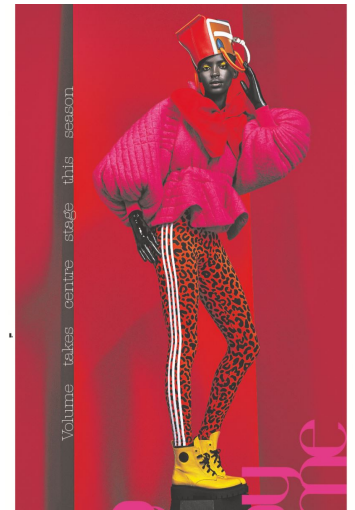

FAITH

GRÖSSE **180** OBERWEITE **81**
TAILLE **62** HÜFTE **89**
SCHUHE **41** HAARE **SCHWARZ**
AUGEN **SCHWARZ**

M4
MODELS

HEIGHT **5' 11"** BUST **32"**
WAIST **24"** HIPS **35"**
SHOES **9.5** HAIR **BLACK**
EYES **BLACK**

Hamburg +49 40 413 236 - 0 Berlin +49 30 616 606 - 6
www.m4models.de

FAITH

GRÖSSE 180 OBERWEITE 81
TAILLE 62 HÜFTE 89
SCHUHE 41 HAARE SCHWARZ
AUGEN SCHWARZ

M4
MODELS

HEIGHT 5' 11" BUST 32"
WAIST 24" HIPS 35"
SHOES 9.5 HAIR BLACK
EYES BLACK

FAITH

GRÖSSE 180 OBERWEITE 81
 TAILLE 62 HÜFTE 89
 SCHUHE 41 HAARE SCHWARZ
 AUGEN SCHWARZ

M4
 MODELS

HEIGHT 5' 11" BUST 32"
 WAIST 24" HIPS 35"
 SHOES 9.5 HAIR BLACK
 EYES BLACK