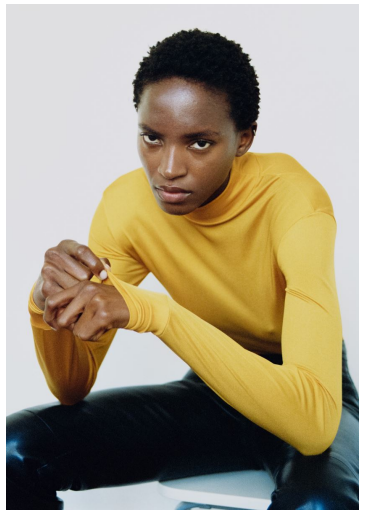

FAITH

GRÖSSE **180** OBERWEITE **81**
TAILLE **62** HÜFTE **89**
SCHUHE **41** HAARE **SCHWARZ**
AUGEN **SCHWARZ**

M4
MODELS

HEIGHT **5' 11"** BUST **32"**
WAIST **24"** HIPS **35"**
SHOES **9.5** HAIR **BLACK**
EYES **BLACK**

Hamburg +49 40 413 236 - 0 Berlin +49 30 616 606 - 6
www.m4models.de

FAITH

GRÖSSE 180 OBERWEITE 81
TAILLE 62 HÜFTE 89
SCHUHE 41 HAARE SCHWARZ
AUGEN SCHWARZ

M4
MODELS

HEIGHT 5' 11" BUST 32"
WAIST 24" HIPS 35"
SHOES 9.5 HAIR BLACK
EYES BLACK

FAITH

GRÖSSE 180 OBERWEITE 81
 TAILLE 62 HÜFTE 89
 SCHUHE 41 HAARE SCHWARZ
 AUGEN SCHWARZ

M4
 MODELS

HEIGHT 5' 11" BUST 32"
 WAIST 24" HIPS 35"
 SHOES 9.5 HAIR BLACK
 EYES BLACK