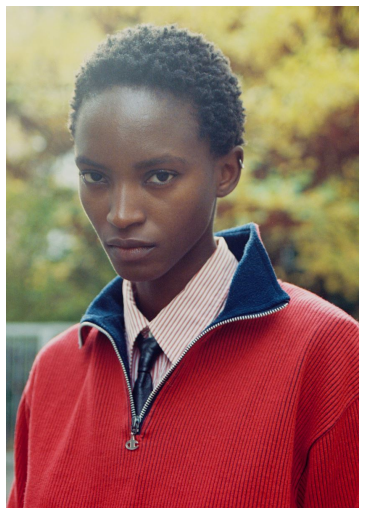

FAITH

GRÖSSE **180** OBERWEITE **81**
TAILLE **62** HÜFTE **89**
SCHUHE **41** HAARE **SCHWARZ**
AUGEN **SCHWARZ**

M4
MODELS

HEIGHT **5' 11"** BUST **32"**
WAIST **24"** HIPS **35"**
SHOES **9.5** HAIR **BLACK**
EYES **BLACK**

Hamburg +49 40 413 236 - 0 Berlin +49 30 616 606 - 6
www.m4models.de

FAITH

GRÖSSE 180 OBERWEITE 81
TAILLE 62 HÜFTE 89
SCHUHE 41 HAARE SCHWARZ
AUGEN SCHWARZ

M4
MODELS

HEIGHT 5' 11" BUST 32"
WAIST 24" HIPS 35"
SHOES 9.5 HAIR BLACK
EYES BLACK

FAITH

GRÖSSE 180 OBERWEITE 81
 TAILLE 62 HÜFTE 89
 SCHUHE 41 HAARE SCHWARZ
 AUGEN SCHWARZ

M4
 MODELS

HEIGHT 5' 11" BUST 32"
 WAIST 24" HIPS 35"
 SHOES 9.5 HAIR BLACK
 EYES BLACK