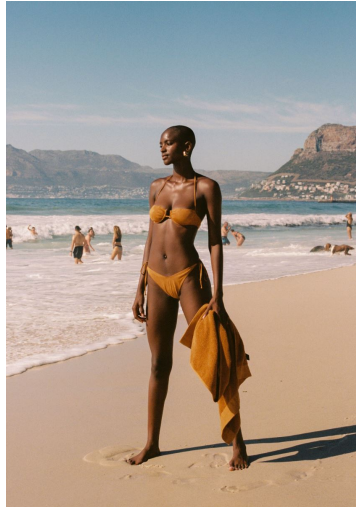

FAITH

GRÖSSE **180** OBERWEITE **83**
TAILLE **65** HÜFTE **92**
SCHUHE **41** HAARE **SCHWARZ**
AUGEN **SCHWARZ**

M4
MODELS

HEIGHT **5' 11"** BUST **32"**
WAIST **25"** HIPS **36"**
SHOES **9.5** HAIR **BLACK**
EYES **BLACK**

FAITH

GRÖSSE 180 OBERWEITE 83
TAILLE 65 HÜFTE 92
SCHUHE 41 HAARE SCHWARZ
AUGEN SCHWARZ

M4
MODELS

HEIGHT 5' 11" BUST 32"
WAIST 25" HIPS 36"
SHOES 9.5 HAIR BLACK
EYES BLACK

FAITH

GRÖSSE 180 OBERWEITE 83
TAILLE 65 HÜFTE 92
SCHUHE 41 HAARE SCHWARZ
AUGEN SCHWARZ

M4
MODELS

HEIGHT 5' 11" BUST 32"
WAIST 25" HIPS 36"
SHOES 9.5 HAIR BLACK
EYES BLACK