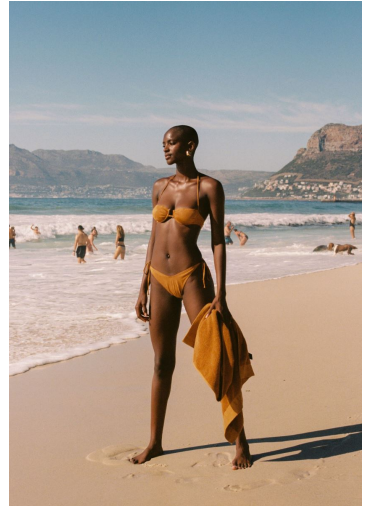

FAITH

GRÖSSE **180** OBERWEITE **81**
TAILLE **62** HÜFTE **89**
SCHUHE **41** HAARE **SCHWARZ**
AUGEN **SCHWARZ**

M4
MODELS

HEIGHT **5' 11"** BUST **32"**
WAIST **24"** HIPS **35"**
SHOES **9.5** HAIR **BLACK**
EYES **BLACK**

Hamburg +49 40 413 236 - 0 Berlin +49 30 616 606 - 6
www.m4models.de

FAITH

GRÖSSE 180 OBERWEITE 81
TAILLE 62 HÜFTE 89
SCHUHE 41 HAARE SCHWARZ
AUGEN SCHWARZ

M4
MODELS

HEIGHT 5' 11" BUST 32"
WAIST 24" HIPS 35"
SHOES 9.5 HAIR BLACK
EYES BLACK

FAITH

GRÖSSE 180 OBERWEITE 81
 TAILLE 62 HÜFTE 89
 SCHUHE 41 HAARE SCHWARZ
 AUGEN SCHWARZ

M4
 MODELS

HEIGHT 5' 11" BUST 32"
 WAIST 24" HIPS 35"
 SHOES 9.5 HAIR BLACK
 EYES BLACK