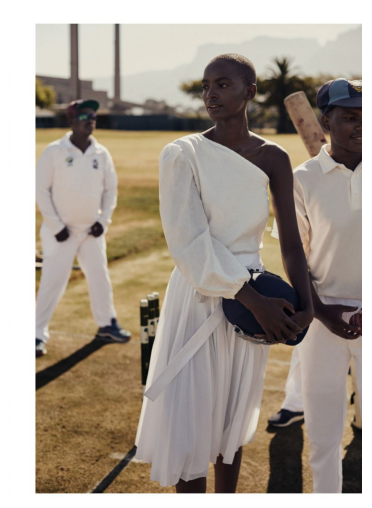

FAITH

GRÖSSE **180** OBERWEITE **81**
TAILLE **62** HÜFTE **89**
SCHUHE **41** HAARE **SCHWARZ**
AUGEN **SCHWARZ**

M4
MODELS

HEIGHT **5' 11"** BUST **32"**
WAIST **24"** HIPS **35"**
SHOES **9.5** HAIR **BLACK**
EYES **BLACK**