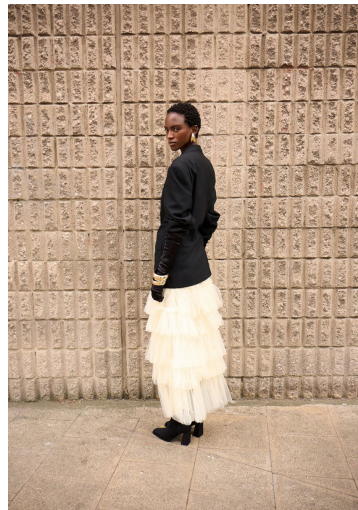

FAITH

GRÖSSE 180 OBERWEITE 81
TAILLE 62 HÜFTE 89
SCHUHE 41 HAARE SCHWARZ
AUGEN SCHWARZ

M4
MODELS

HEIGHT 5' 11" BUST 32"
WAIST 24" HIPS 35"
SHOES 9.5 HAIR BLACK
EYES BLACK