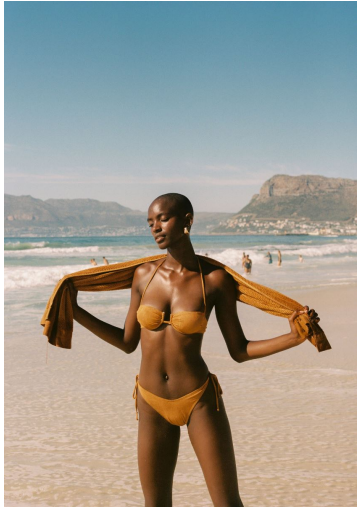

FAITH

GRÖSSE **180** OBERWEITE **83**
TAILLE **65** HÜFTE **92**
SCHUHE **41** HAARE **SCHWARZ**
AUGEN **SCHWARZ**

M4
MODELS

HEIGHT **5' 11"** BUST **32"**
WAIST **25"** HIPS **36"**
SHOES **9.5** HAIR **BLACK**
EYES **BLACK**

FAITH

GRÖSSE 180 OBERWEITE 83
TAILLE 65 HÜFTE 92
SCHUHE 41 HAARE SCHWARZ
AUGEN SCHWARZ

M4
MODELS

HEIGHT 5' 11" BUST 32"
WAIST 25" HIPS 36"
SHOES 9.5 HAIR BLACK
EYES BLACK

FAITH

GRÖSSE 180 OBERWEITE 83
TAILLE 65 HÜFTE 92
SCHUHE 41 HAARE SCHWARZ
AUGEN SCHWARZ

M4
MODELS

HEIGHT 5' 11" BUST 32"
WAIST 25" HIPS 36"
SHOES 9.5 HAIR BLACK
EYES BLACK