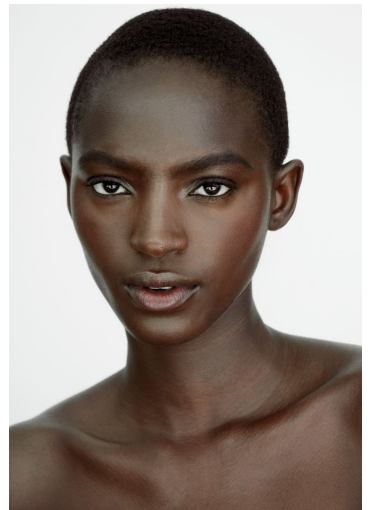

FAITH

GRÖSSE **180** OBERWEITE **81**
TAILLE **62** HÜFTE **89**
SCHUHE **41** HAARE **SCHWARZ**
AUGEN **SCHWARZ**

M4
MODELS

HEIGHT **5' 11"** BUST **32"**
WAIST **24"** HIPS **35"**
SHOES **9.5** HAIR **BLACK**
EYES **BLACK**

Hamburg +49 40 413 236 - 0 Berlin +49 30 616 606 - 6
www.m4models.de

FAITH

GRÖSSE 180 OBERWEITE 81
TAILLE 62 HÜFTE 89
SCHUHE 41 HAARE SCHWARZ
AUGEN SCHWARZ

M4
MODELS

HEIGHT 5' 11" BUST 32"
WAIST 24" HIPS 35"
SHOES 9.5 HAIR BLACK
EYES BLACK

FAITH

GRÖSSE 180 OBERWEITE 81
 TAILLE 62 HÜFTE 89
 SCHUHE 41 HAARE SCHWARZ
 AUGEN SCHWARZ

M4
 MODELS

HEIGHT 5' 11" BUST 32"
 WAIST 24" HIPS 35"
 SHOES 9.5 HAIR BLACK
 EYES BLACK