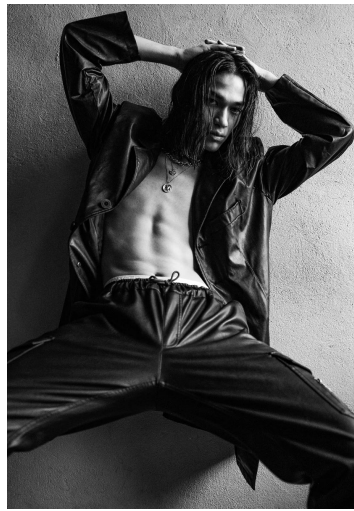

ADEM

GRÖSSE **185** OBERWEITE **91**
TAILLE **70** HÜFTE **90**
SCHUHE **41** HAARE **DUNKELBRAUN**
AUGEN **BRAUN-GRÜN**

M4
MODELS

HEIGHT **6' 1"** BUST **36"**
WAIST **27"** HIPS **35"**
SHOES **7.5** HAIR **DARK BROWN**
EYES **HAZEL**

Hamburg +49 40 413 236 - 0 Berlin +49 30 616 606 - 6
www.m4models.de

ADEM

GRÖSSE **185** OBERWEITE **91**
TAILLE **70** HÜFTE **90**
SCHUHE **41** HAARE **DUNKELBRAUN**
AUGEN **BRAUN-GRÜN**

HEIGHT **6' 1"** BUST **36"**
WAIST **27"** HIPS **35"**
SHOES **7.5** HAIR **DARK BROWN**
EYES **HAZEL**