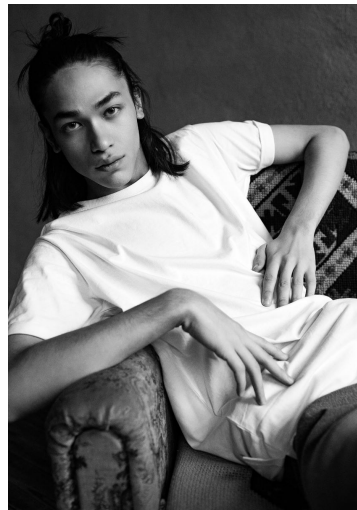

ADEM

GRÖSSE **185** OBERWEITE **91**
TAILLE **70** HÜFTE **90**
SCHUHE **41** HAARE **DUNKELBRAUN**
AUGEN **BRAUN-GRÜN**

M4
MODELS

HEIGHT **6' 1"** BUST **36"**
WAIST **27"** HIPS **35"**
SHOES **7.5** HAIR **DARK BROWN**
EYES **HAZEL**

Hamburg +49 40 413 236 - 0 Berlin +49 30 616 606 - 6
www.m4models.de

ADEM

GRÖSSE **185** OBERWEITE **91**
TAILLE **70** HÜFTE **90**
SCHUHE **41** HAARE **DUNKELBRAUN**
AUGEN **BRAUN-GRÜN**

HEIGHT **6' 1"** BUST **36"**
WAIST **27"** HIPS **35"**
SHOES **7.5** HAIR **DARK BROWN**
EYES **HAZEL**