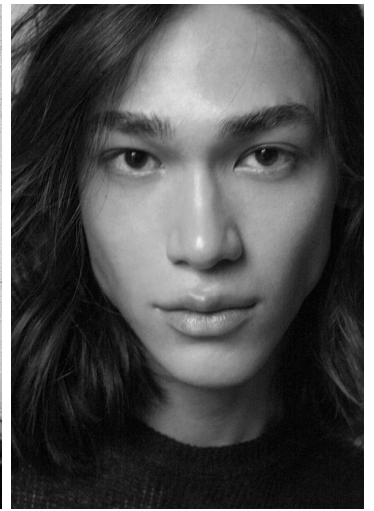

ADEM

GRÖSSE **185** OBERWEITE **91**
TAILLE **70** HÜFTE **90**
SCHUHE **41** HAARE **DUNKELBRAUN**
AUGEN **BRAUN-GRÜN**

M4
MODELS

HEIGHT **6' 1"** BUST **36"**
WAIST **27"** HIPS **35"**
SHOES **7.5** HAIR **DARK BROWN**
EYES **HAZEL**

Hamburg +49 40 413 236 - 0 Berlin +49 30 616 606 - 6
www.m4models.de

ADEM

GRÖSSE **185** OBERWEITE **91**
TAILLE **70** HÜFTE **90**
SCHUHE **41** HAARE **DUNKELBRAUN**
AUGEN **BRAUN-GRÜN**

HEIGHT **6' 1"** BUST **36"**
WAIST **27"** HIPS **35"**
SHOES **7.5** HAIR **DARK BROWN**
EYES **HAZEL**