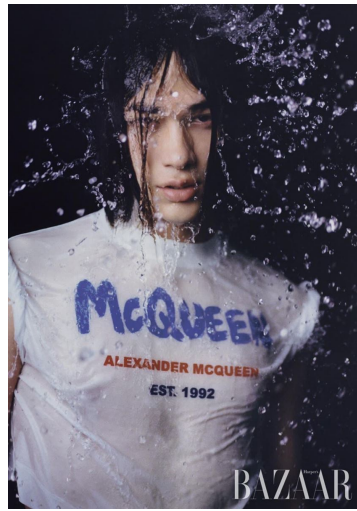

ADEM

GRÖSSE **185** OBERWEITE **91**
TAILLE **70** HÜFTE **90**
SCHUHE **41** HAARE **DUNKELBRAUN**
AUGEN **BRAUN-GRÜN**

M4
MODELS

HEIGHT **6' 1"** BUST **36"**
WAIST **27"** HIPS **35"**
SHOES **7.5** HAIR **DARK BROWN**
EYES **HAZEL**

Hamburg +49 40 413 236 - 0 Berlin +49 30 616 606 - 6
www.m4models.de

ADEM

GRÖSSE **185** OBERWEITE **91**
TAILLE **70** HÜFTE **90**
SCHUHE **41** HAARE **DUNKELBRAUN**
AUGEN **BRAUN-GRÜN**

HEIGHT **6' 1"** BUST **36"**
WAIST **27"** HIPS **35"**
SHOES **7.5** HAIR **DARK BROWN**
EYES **HAZEL**