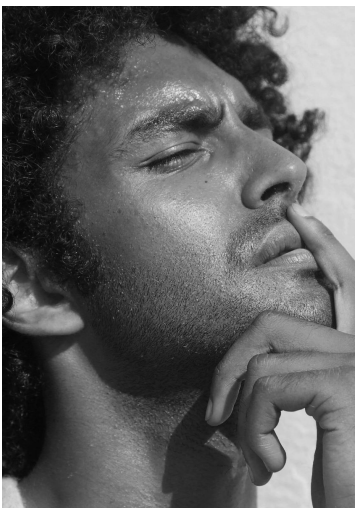

ILYES

GRÖSSE **185** OBERWEITE **92**
TAILLE **72** HÜFTE **92**
SCHUHE **45** HAARE **SCHWARZ**
AUGEN **BRAUN**

M4
MODELS

HEIGHT **6' 1"** BUST **36"**
WAIST **28"** HIPS **36"**
SHOES **11.5** HAIR **BLACK**
EYES **BROWN**

Hamburg +49 40 413 236 - 0 Berlin +49 30 616 606 - 6
www.m4models.de

ILYES

GRÖSSE 185 OBERWEITE 92
TAILLE 72 HÜFTE 92
SCHUHE 45 HAARE SCHWARZ
AUGEN BRAUN

M
MODELS

HEIGHT 6' 1" BUST 36"
WAIST 28" HIPS 36"
SHOES 11.5 HAIR BLACK
EYES BROWN