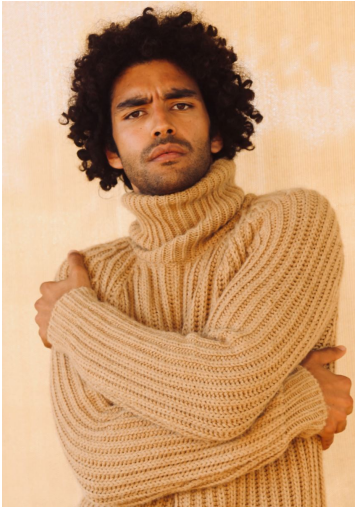

Hamburg +49 40 413 236 - 0 Berlin +49 30 616 606 - 6
www.m4models.de

ILYES

GRÖSSE 185 OBERWEITE 92
TAILLE 72 HÜFTE 92
SCHUHE 45 HAARE SCHWARZ
AUGEN BRAUN

M
MODELS

HEIGHT 6' 1" BUST 36"
WAIST 28" HIPS 36"
SHOES 11.5 HAIR BLACK
EYES BROWN