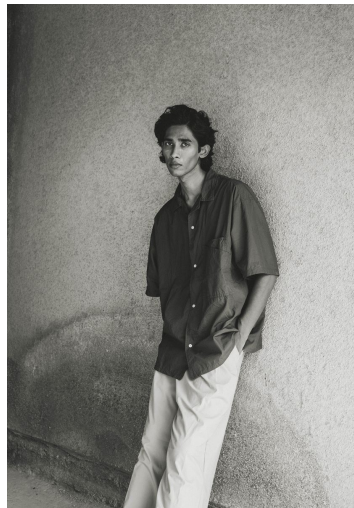

AMIT KUMAR

GRÖSSE **188** OBERWEITE **84**
TAILLE **76** HÜFTE **91**
SCHUHE **45** HAARE **SCHWARZ**
AUGEN **SCHWARZ**

M4
MODELS

HEIGHT **6' 2"** BUST **33"**
WAIST **30"** HIPS **36"**
SHOES **11.5** HAIR **BLACK**
EYES **BLACK**

AMIT KUMAR

GRÖSSE **188** OBERWEITE **84**
TAILLE **76** HÜFTE **91**
SCHUHE **45** HAARE **SCHWARZ**
AUGEN **SCHWARZ**

HEIGHT **6' 2"** BUST **33"**
WAIST **30"** HIPS **36"**
SHOES **11.5** HAIR **BLACK**
EYES **BLACK**