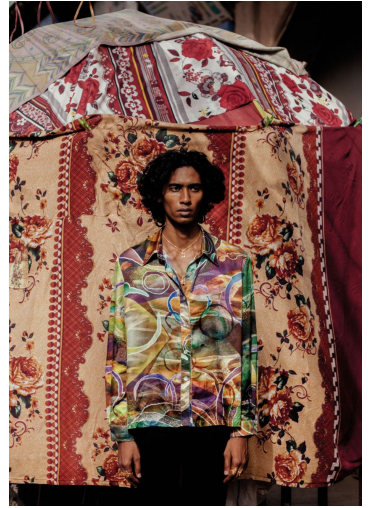

AMIT KUMAR

GRÖSSE **188** OBERWEITE **84**
TAILLE **76** HÜFTE **91**
SCHUHE **45** HAARE **SCHWARZ**
AUGEN **SCHWARZ**

M4
MODELS

HEIGHT **6' 2"** BUST **33"**
WAIST **30"** HIPS **36"**
SHOES **11.5** HAIR **BLACK**
EYES **BLACK**

AMIT KUMAR

GRÖSSE **188** OBERWEITE **84**
TAILLE **76** HÜFTE **91**
SCHUHE **45** HAARE **SCHWARZ**
AUGEN **SCHWARZ**

HEIGHT **6' 2"** BUST **33"**
WAIST **30"** HIPS **36"**
SHOES **11.5** HAIR **BLACK**
EYES **BLACK**