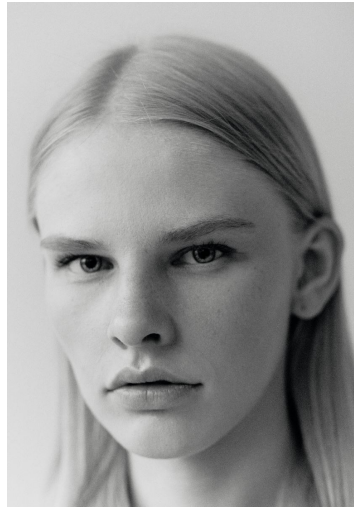

YULIA T

GRÖSSE **180** OBERWEITE **82**
TAILLE **61** HÜFTE **88**
SCHUHE **40** HAARE **BLOND**
AUGEN **BLAU**

M4
MODELS

HEIGHT **5' 11"** BUST **32"**
WAIST **24"** HIPS **35"**
SHOES **8.5** HAIR **BLONDE**
EYES **BLUE**