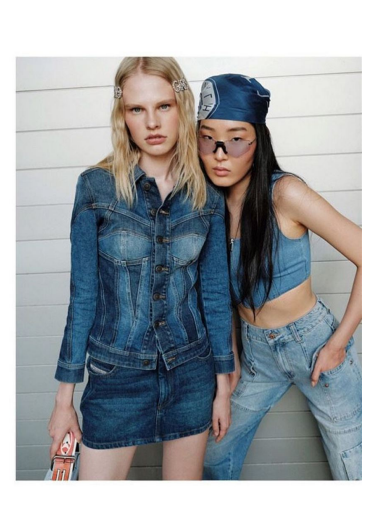

YULIA T

GRÖSSE **180** OBERWEITE **82**
TAILLE **61** HÜFTE **88**
SCHUHE **40** HAARE **BLOND**
AUGEN **BLAU**

M4
MODELS

HEIGHT **5' 11"** BUST **32"**
WAIST **24"** HIPS **35"**
SHOES **8.5** HAIR **BLONDE**
EYES **BLUE**