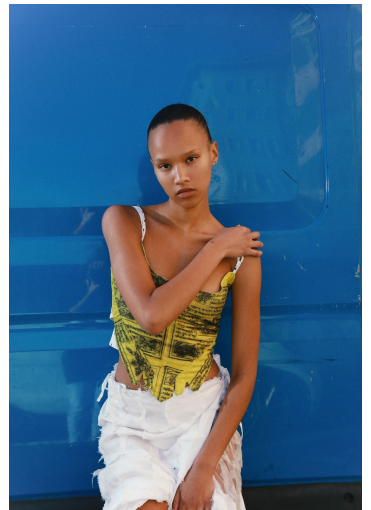

ANNA SCHWAGER

GRÖSSE **180** OBERWEITE **81**
TAILLE **60** HÜFTE **89**
SCHUHE **39** HAARE **DUNKELBRAUN**
AUGEN **BRAUN**

M4
MODELS

HEIGHT **5' 11"** BUST **32"**
WAIST **23"** HIPS **35"**
SHOES **7.5** HAIR **DARK BROWN**
EYES **BROWN**

ANNA SCHWAGER

GRÖSSE **180** OBERWEITE **81**
TAILLE **60** HÜFTE **89**
SCHUHE **39** HAARE **DUNKELBRAUN**
AUGEN **BRAUN**

HEIGHT **5' 11"** BUST **32"**
WAIST **23"** HIPS **35"**
SHOES **7.5** HAIR **DARK BROWN**
EYES **BROWN**