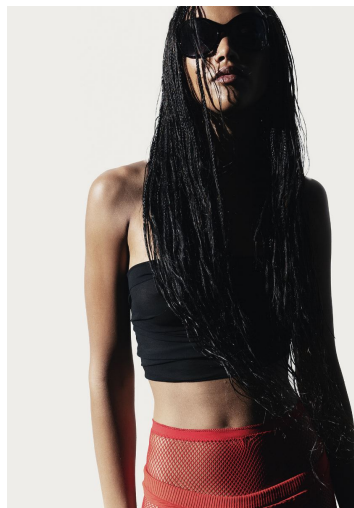

ANNA SCHWAGER: HAAR: ANNA SCHWAGER; MAKEUP: ANNA SCHWAGER; STYLING: ANNA SCHWAGER; HAAR: ANNA SCHWAGER; MAKEUP: ANNA SCHWAGER; STYLING: ANNA SCHWAGER

ANNA SCHWAGER: HAAR: ANNA SCHWAGER; MAKEUP: ANNA SCHWAGER; STYLING: ANNA SCHWAGER; HAAR: ANNA SCHWAGER; MAKEUP: ANNA SCHWAGER; STYLING: ANNA SCHWAGER

ANNA SCHWAGER

GRÖSSE **179** OBERWEITE **81**
TAILLE **60** HÜFTE **89**
SCHUHE **39** HAARE **DUNKELBRAUN**
AUGEN **BRAUN**

M4
MODELS

HEIGHT **5' 10.5"** BUST **32"**
WAIST **23"** HIPS **35"**
SHOES **7.5** HAIR **DARK BROWN**
EYES **BROWN**

ANNA SCHWAGER

GRÖSSE **179** OBERWEITE **81**
TAILLE **60** HÜFTE **89**
SCHUHE **39** HAARE **DUNKELBRAUN**
AUGEN **BRAUN**

HEIGHT **5' 10.5"** BUST **32"**
WAIST **23"** HIPS **35"**
SHOES **7.5** HAIR **DARK BROWN**
EYES **BROWN**