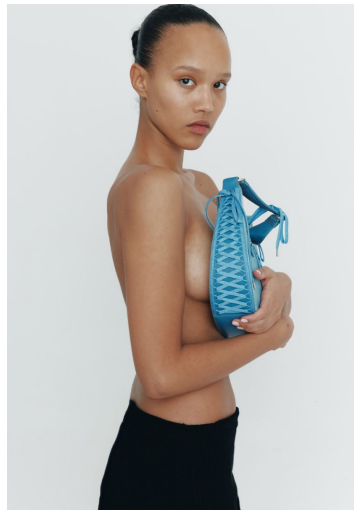

ANNA SCHWAGER: HAAR: ANNA SCHWAGER; MAKEUP: ANNA SCHWAGER; STYLING: ANNA SCHWAGER; HAAR: ANNA SCHWAGER; MAKEUP: ANNA SCHWAGER; STYLING: ANNA SCHWAGER

ANNA SCHWAGER: HAAR: ANNA SCHWAGER; MAKEUP: ANNA SCHWAGER; STYLING: ANNA SCHWAGER; HAAR: ANNA SCHWAGER; MAKEUP: ANNA SCHWAGER; STYLING: ANNA SCHWAGER

ANNA SCHWAGER

GRÖSSE **179** OBERWEITE **81**
TAILLE **60** HÜFTE **89**
SCHUHE **39** HAARE **DUNKELBRAUN**
AUGEN **BRAUN**

M4
MODELS

HEIGHT **5' 10.5"** BUST **32"**
WAIST **23"** HIPS **35"**
SHOES **7.5** HAIR **DARK BROWN**
EYES **BROWN**

ANNA SCHWAGER

GRÖSSE **179** OBERWEITE **81**
TAILLE **60** HÜFTE **89**
SCHUHE **39** HAARE **DUNKELBRAUN**
AUGEN **BRAUN**

HEIGHT **5' 10.5"** BUST **32"**
WAIST **23"** HIPS **35"**
SHOES **7.5** HAIR **DARK BROWN**
EYES **BROWN**