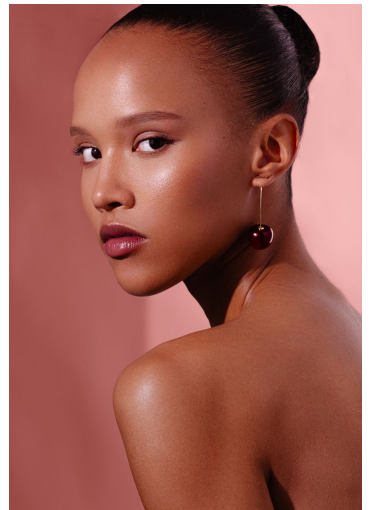

ANNA SCHWAGER

GRÖSSE **180** OBERWEITE **81**
TAILLE **60** HÜFTE **89**
SCHUHE **39** HAARE **DUNKELBRAUN**
AUGEN **BRAUN**

M4
MODELS

HEIGHT **5' 11"** BUST **32"**
WAIST **23"** HIPS **35"**
SHOES **7.5** HAIR **DARK BROWN**
EYES **BROWN**

ANNA SCHWAGER

GRÖSSE **180** OBERWEITE **81**
TAILLE **60** HÜFTE **89**
SCHUHE **39** HAARE **DUNKELBRAUN**
AUGEN **BRAUN**

HEIGHT **5' 11"** BUST **32"**
WAIST **23"** HIPS **35"**
SHOES **7.5** HAIR **DARK BROWN**
EYES **BROWN**