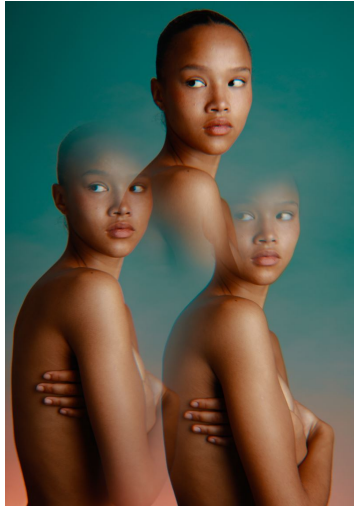

ANNA SCHWAGER

GRÖSSE **180** OBERWEITE **81**
TAILLE **60** HÜFTE **89**
SCHUHE **39** HAARE **DUNKELBRAUN**
AUGEN **BRAUN**

M4
MODELS

HEIGHT **5' 11"** BUST **32"**
WAIST **23"** HIPS **35"**
SHOES **7.5** HAIR **DARK BROWN**
EYES **BROWN**

ANNA SCHWAGER

GRÖSSE **180** OBERWEITE **81**
TAILLE **60** HÜFTE **89**
SCHUHE **39** HAARE **DUNKELBRAUN**
AUGEN **BRAUN**

HEIGHT **5' 11"** BUST **32"**
WAIST **23"** HIPS **35"**
SHOES **7.5** HAIR **DARK BROWN**
EYES **BROWN**