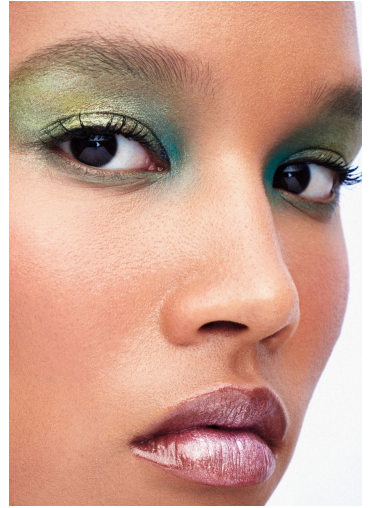

ANNA SCHWAGER

GRÖSSE **179** OBERWEITE **81**
TAILLE **60** HÜFTE **89**
SCHUHE **39** HAARE **DUNKELBRAUN**
AUGEN **BRAUN**

HEIGHT **5' 10.5"** BUST **32"**
WAIST **23"** HIPS **35"**
SHOES **7.5** HAIR **DARK BROWN**
EYES **BROWN**