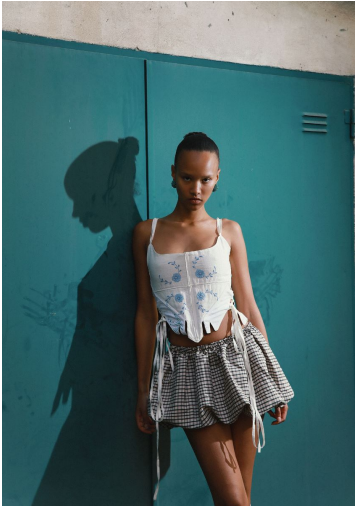

ANNA SCHWAGER

GRÖSSE **180** OBERWEITE **81**
TAILLE **60** HÜFTE **89**
SCHUHE **39** HAARE **DUNKELBRAUN**
AUGEN **BRAUN**

M4
MODELS

HEIGHT **5' 11"** BUST **32"**
WAIST **23"** HIPS **35"**
SHOES **7.5** HAIR **DARK BROWN**
EYES **BROWN**

ANNA SCHWAGER

GRÖSSE **180** OBERWEITE **81**
TAILLE **60** HÜFTE **89**
SCHUHE **39** HAARE **DUNKELBRAUN**
AUGEN **BRAUN**

HEIGHT **5' 11"** BUST **32"**
WAIST **23"** HIPS **35"**
SHOES **7.5** HAIR **DARK BROWN**
EYES **BROWN**