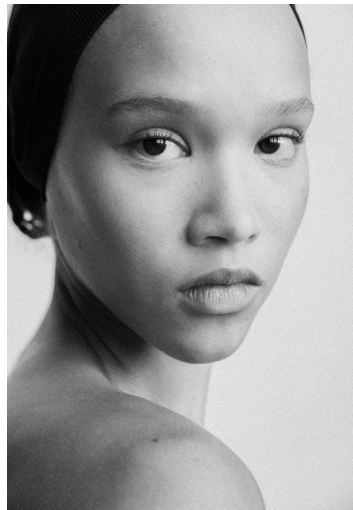

ANNA SCHWAGER

GRÖSSE **180** OBERWEITE **81**
TAILLE **60** HÜFTE **89**
SCHUHE **39** HAARE **DUNKELBRAUN**
AUGEN **BRAUN**

M4
MODELS

HEIGHT **5' 11"** BUST **32"**
WAIST **23"** HIPS **35"**
SHOES **7.5** HAIR **DARK BROWN**
EYES **BROWN**

ANNA SCHWAGER

GRÖSSE **180** OBERWEITE **81**
TAILLE **60** HÜFTE **89**
SCHUHE **39** HAARE **DUNKELBRAUN**
AUGEN **BRAUN**

HEIGHT **5' 11"** BUST **32"**
WAIST **23"** HIPS **35"**
SHOES **7.5** HAIR **DARK BROWN**
EYES **BROWN**