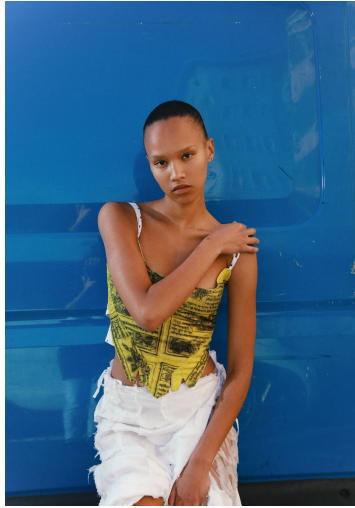

ANNA SCHWAGER

GRÖSSE **180** OBERWEITE **81**
TAILLE **60** HÜFTE **89**
SCHUHE **39** HAARE **DUNKELBRAUN**
AUGEN **BRAUN**

M4
MODELS

HEIGHT **5' 11"** BUST **32"**
WAIST **23"** HIPS **35"**
SHOES **7.5** HAIR **DARK BROWN**
EYES **BROWN**

ANNA SCHWAGER

GRÖSSE **180** OBERWEITE **81**
TAILLE **60** HÜFTE **89**
SCHUHE **39** HAARE **DUNKELBRAUN**
AUGEN **BRAUN**

HEIGHT **5' 11"** BUST **32"**
WAIST **23"** HIPS **35"**
SHOES **7.5** HAIR **DARK BROWN**
EYES **BROWN**