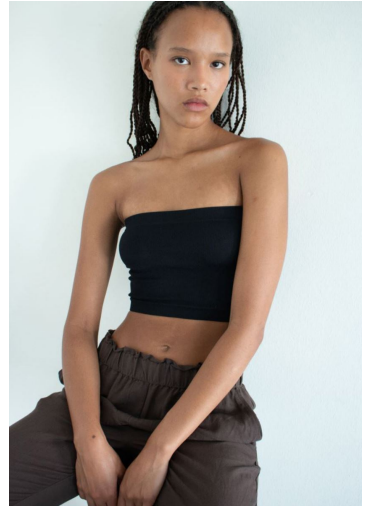

ANNA SCHWAGER

GRÖSSE **180** OBERWEITE **81**
TAILLE **60** HÜFTE **89**
SCHUHE **39** HAARE **DUNKELBRAUN**
AUGEN **BRAUN**

M4
MODELS

HEIGHT **5' 11"** BUST **32"**
WAIST **23"** HIPS **35"**
SHOES **7.5** HAIR **DARK BROWN**
EYES **BROWN**

ANNA SCHWAGER

GRÖSSE **180** OBERWEITE **81**
TAILLE **60** HÜFTE **89**
SCHUHE **39** HAARE **DUNKELBRAUN**
AUGEN **BRAUN**

HEIGHT **5' 11"** BUST **32"**
WAIST **23"** HIPS **35"**
SHOES **7.5** HAIR **DARK BROWN**
EYES **BROWN**