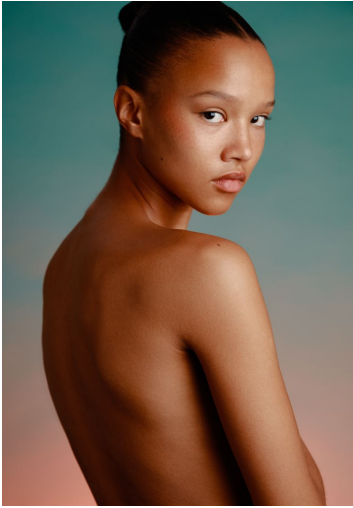

ANNA SCHWAGER

GRÖSSE **180** OBERWEITE **81**
TAILLE **60** HÜFTE **89**
SCHUHE **39** HAARE **DUNKELBRAUN**
AUGEN **BRAUN**

M4
MODELS

HEIGHT **5' 11"** BUST **32"**
WAIST **23"** HIPS **35"**
SHOES **7.5** HAIR **DARK BROWN**
EYES **BROWN**

ANNA SCHWAGER

GRÖSSE **180** OBERWEITE **81**
TAILLE **60** HÜFTE **89**
SCHUHE **39** HAARE **DUNKELBRAUN**
AUGEN **BRAUN**

HEIGHT **5' 11"** BUST **32"**
WAIST **23"** HIPS **35"**
SHOES **7.5** HAIR **DARK BROWN**
EYES **BROWN**