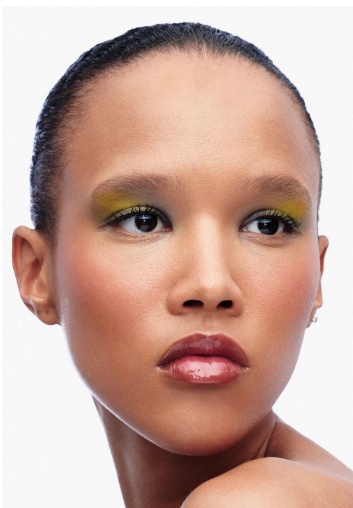

ANNA SCHWAGER

GRÖSSE **180** OBERWEITE **81**
TAILLE **60** HÜFTE **89**
SCHUHE **39** HAARE **DUNKELBRAUN**
AUGEN **BRAUN**

M4
MODELS

HEIGHT **5' 11"** BUST **32"**
WAIST **23"** HIPS **35"**
SHOES **7.5** HAIR **DARK BROWN**
EYES **BROWN**

ANNA SCHWAGER

GRÖSSE **180** OBERWEITE **81**
TAILLE **60** HÜFTE **89**
SCHUHE **39** HAARE **DUNKELBRAUN**
AUGEN **BRAUN**

HEIGHT **5' 11"** BUST **32"**
WAIST **23"** HIPS **35"**
SHOES **7.5** HAIR **DARK BROWN**
EYES **BROWN**