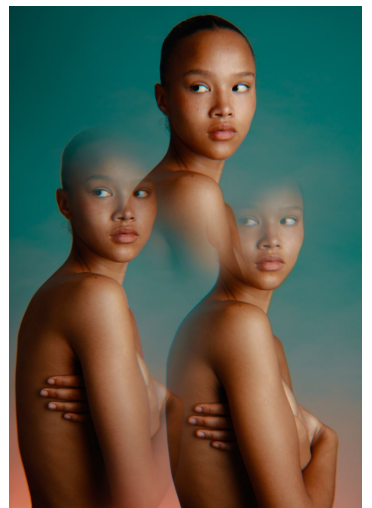

ANNA SCHWAGER

GRÖSSE **180** OBERWEITE **81**
TAILLE **60** HÜFTE **89**
SCHUHE **39** HAARE **DUNKELBRAUN**
AUGEN **BRAUN**

M4
MODELS

HEIGHT **5' 11"** BUST **32"**
WAIST **23"** HIPS **35"**
SHOES **7.5** HAIR **DARK BROWN**
EYES **BROWN**

ANNA SCHWAGER

GRÖSSE **180** OBERWEITE **81**
TAILLE **60** HÜFTE **89**
SCHUHE **39** HAARE **DUNKELBRAUN**
AUGEN **BRAUN**

HEIGHT **5' 11"** BUST **32"**
WAIST **23"** HIPS **35"**
SHOES **7.5** HAIR **DARK BROWN**
EYES **BROWN**