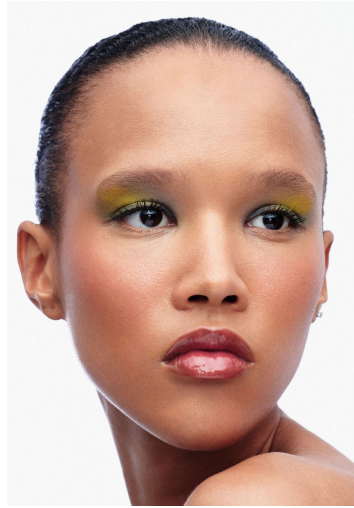

ANNA SCHWAGER

GRÖSSE **179** OBERWEITE **81**
TAILLE **60** HÜFTE **89**
SCHUHE **39** HAARE **DUNKELBRAUN**
AUGEN **BRAUN**

HEIGHT **5' 10.5"** BUST **32"**
WAIST **23"** HIPS **35"**
SHOES **7.5** HAIR **DARK BROWN**
EYES **BROWN**