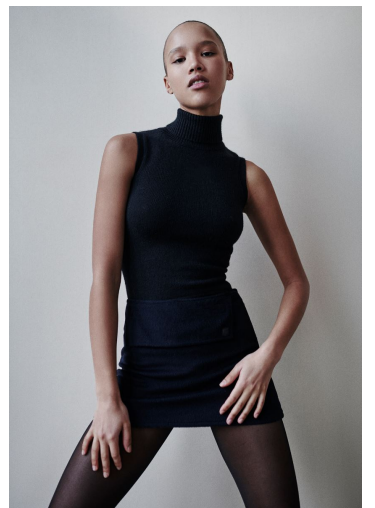

ANNA SCHWAGER

GRÖSSE **180** OBERWEITE **81**
TAILLE **60** HÜFTE **89**
SCHUHE **39** HAARE **DUNKELBRAUN**
AUGEN **BRAUN**

M4
MODELS

HEIGHT **5' 11"** BUST **32"**
WAIST **23"** HIPS **35"**
SHOES **7.5** HAIR **DARK BROWN**
EYES **BROWN**

ANNA SCHWAGER

GRÖSSE **180** OBERWEITE **81**
TAILLE **60** HÜFTE **89**
SCHUHE **39** HAARE **DUNKELBRAUN**
AUGEN **BRAUN**

HEIGHT **5' 11"** BUST **32"**
WAIST **23"** HIPS **35"**
SHOES **7.5** HAIR **DARK BROWN**
EYES **BROWN**