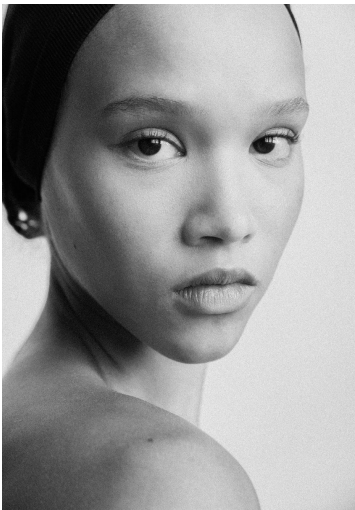

ANNA SCHWAGER

GRÖSSE **180** OBERWEITE **81**
TAILLE **60** HÜFTE **89**
SCHUHE **39** HAARE **DUNKELBRAUN**
AUGEN **BRAUN**

M4
MODELS

HEIGHT **5' 11"** BUST **32"**
WAIST **23"** HIPS **35"**
SHOES **7.5** HAIR **DARK BROWN**
EYES **BROWN**

ANNA SCHWAGER

GRÖSSE **180** OBERWEITE **81**
TAILLE **60** HÜFTE **89**
SCHUHE **39** HAARE **DUNKELBRAUN**
AUGEN **BRAUN**

HEIGHT **5' 11"** BUST **32"**
WAIST **23"** HIPS **35"**
SHOES **7.5** HAIR **DARK BROWN**
EYES **BROWN**