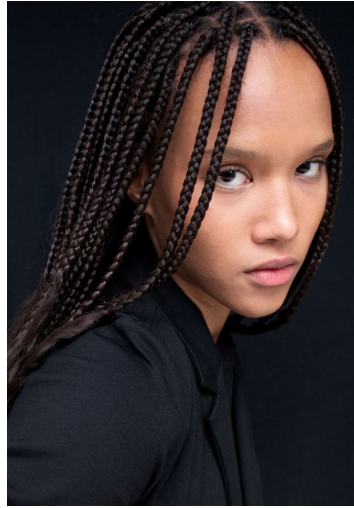

ANNA SCHWAGER

GRÖSSE **180** OBERWEITE **81**
TAILLE **60** HÜFTE **89**
SCHUHE **39** HAARE **DUNKELBRAUN**
AUGEN **BRAUN**

M4
MODELS

HEIGHT **5' 11"** BUST **32"**
WAIST **23"** HIPS **35"**
SHOES **7.5** HAIR **DARK BROWN**
EYES **BROWN**

ANNA SCHWAGER

GRÖSSE **180** OBERWEITE **81**
TAILLE **60** HÜFTE **89**
SCHUHE **39** HAARE **DUNKELBRAUN**
AUGEN **BRAUN**

HEIGHT **5' 11"** BUST **32"**
WAIST **23"** HIPS **35"**
SHOES **7.5** HAIR **DARK BROWN**
EYES **BROWN**