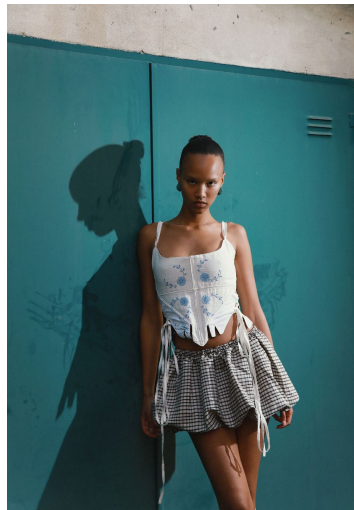

ANNA SCHWAGER

GRÖSSE **180** OBERWEITE **81**
TAILLE **60** HÜFTE **89**
SCHUHE **39** HAARE **DUNKELBRAUN**
AUGEN **BRAUN**

M4
MODELS

HEIGHT **5' 11"** BUST **32"**
WAIST **23"** HIPS **35"**
SHOES **7.5** HAIR **DARK BROWN**
EYES **BROWN**

ANNA SCHWAGER

GRÖSSE **180** OBERWEITE **81**
TAILLE **60** HÜFTE **89**
SCHUHE **39** HAARE **DUNKELBRAUN**
AUGEN **BRAUN**

HEIGHT **5' 11"** BUST **32"**
WAIST **23"** HIPS **35"**
SHOES **7.5** HAIR **DARK BROWN**
EYES **BROWN**