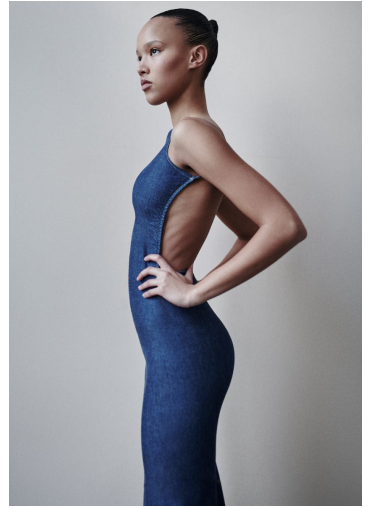

ANNA SCHWAGER

GRÖSSE **180** OBERWEITE **81**
TAILLE **60** HÜFTE **89**
SCHUHE **39** HAARE **DUNKELBRAUN**
AUGEN **BRAUN**

M4
MODELS

HEIGHT **5' 11"** BUST **32"**
WAIST **23"** HIPS **35"**
SHOES **7.5** HAIR **DARK BROWN**
EYES **BROWN**

ANNA SCHWAGER

GRÖSSE **180** OBERWEITE **81**
TAILLE **60** HÜFTE **89**
SCHUHE **39** HAARE **DUNKELBRAUN**
AUGEN **BRAUN**

HEIGHT **5' 11"** BUST **32"**
WAIST **23"** HIPS **35"**
SHOES **7.5** HAIR **DARK BROWN**
EYES **BROWN**