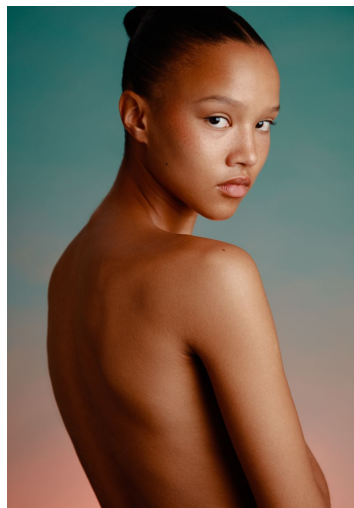

ANNA SCHWAGER

GRÖSSE **180** OBERWEITE **81**
TAILLE **60** HÜFTE **89**
SCHUHE **39** HAARE **DUNKELBRAUN**
AUGEN **BRAUN**

M4
MODELS

HEIGHT **5' 11"** BUST **32"**
WAIST **23"** HIPS **35"**
SHOES **7.5** HAIR **DARK BROWN**
EYES **BROWN**

ANNA SCHWAGER

GRÖSSE **180** OBERWEITE **81**
TAILLE **60** HÜFTE **89**
SCHUHE **39** HAARE **DUNKELBRAUN**
AUGEN **BRAUN**

HEIGHT **5' 11"** BUST **32"**
WAIST **23"** HIPS **35"**
SHOES **7.5** HAIR **DARK BROWN**
EYES **BROWN**