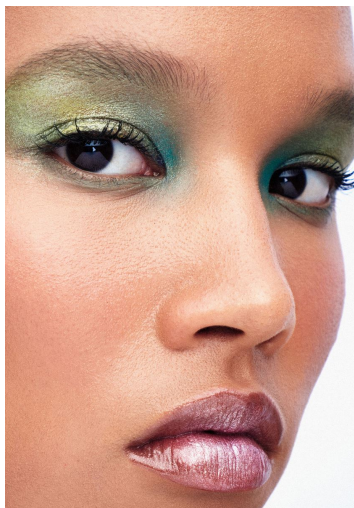

ANNA SCHWAGER

GRÖSSE **180** OBERWEITE **81**
TAILLE **60** HÜFTE **89**
SCHUHE **39** HAARE **DUNKELBRAUN**
AUGEN **BRAUN**

M4
MODELS

HEIGHT **5' 11"** BUST **32"**
WAIST **23"** HIPS **35"**
SHOES **7.5** HAIR **DARK BROWN**
EYES **BROWN**

ANNA SCHWAGER

GRÖSSE **180** OBERWEITE **81**
TAILLE **60** HÜFTE **89**
SCHUHE **39** HAARE **DUNKELBRAUN**
AUGEN **BRAUN**

HEIGHT **5' 11"** BUST **32"**
WAIST **23"** HIPS **35"**
SHOES **7.5** HAIR **DARK BROWN**
EYES **BROWN**