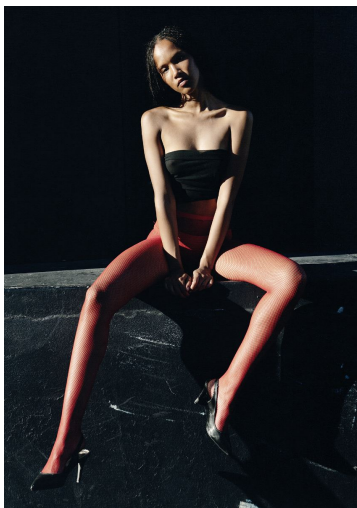

ANNA SCHWAGER: HAAR: ANNA SCHWAGER; MAKEUP: ANNA SCHWAGER; STYLING: ANNA SCHWAGER; HAAR: ANNA SCHWAGER; MAKEUP: ANNA SCHWAGER; STYLING: ANNA SCHWAGER

ANNA SCHWAGER: HAAR: ANNA SCHWAGER; MAKEUP: ANNA SCHWAGER; STYLING: ANNA SCHWAGER; HAAR: ANNA SCHWAGER; MAKEUP: ANNA SCHWAGER; STYLING: ANNA SCHWAGER

ANNA SCHWAGER

GRÖSSE **179** OBERWEITE **81**
TAILLE **60** HÜFTE **89**
SCHUHE **39** HAARE **DUNKELBRAUN**
AUGEN **BRAUN**

M4
MODELS

HEIGHT **5' 10.5"** BUST **32"**
WAIST **23"** HIPS **35"**
SHOES **7.5** HAIR **DARK BROWN**
EYES **BROWN**

ANNA SCHWAGER

GRÖSSE **179** OBERWEITE **81**
TAILLE **60** HÜFTE **89**
SCHUHE **39** HAARE **DUNKELBRAUN**
AUGEN **BRAUN**

HEIGHT **5' 10.5"** BUST **32"**
WAIST **23"** HIPS **35"**
SHOES **7.5** HAIR **DARK BROWN**
EYES **BROWN**