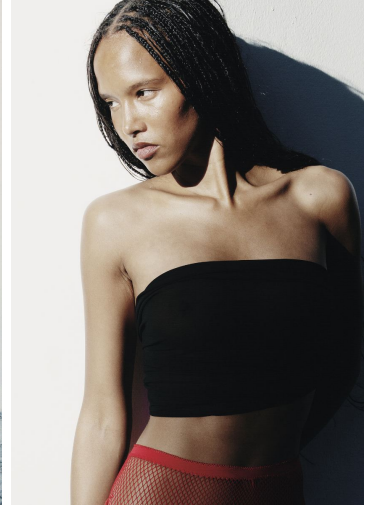

ANNA SCHWAGER: HAAR: ANNA SCHWAGER; MAKEUP: ANNA SCHWAGER; STYLING: ANNA SCHWAGER; HAAR: ANNA SCHWAGER; MAKEUP: ANNA SCHWAGER; STYLING: ANNA SCHWAGER

ANNA SCHWAGER: HAAR: ANNA SCHWAGER; MAKEUP: ANNA SCHWAGER; STYLING: ANNA SCHWAGER; HAAR: ANNA SCHWAGER; MAKEUP: ANNA SCHWAGER; STYLING: ANNA SCHWAGER

ANNA SCHWAGER

GRÖSSE **179** OBERWEITE **81**
TAILLE **60** HÜFTE **89**
SCHUHE **39** HAARE **DUNKELBRAUN**
AUGEN **BRAUN**

M4
MODELS

HEIGHT **5' 10.5"** BUST **32"**
WAIST **23"** HIPS **35"**
SHOES **7.5** HAIR **DARK BROWN**
EYES **BROWN**

ANNA SCHWAGER

GRÖSSE **179** OBERWEITE **81**
TAILLE **60** HÜFTE **89**
SCHUHE **39** HAARE **DUNKELBRAUN**
AUGEN **BRAUN**

HEIGHT **5' 10.5"** BUST **32"**
WAIST **23"** HIPS **35"**
SHOES **7.5** HAIR **DARK BROWN**
EYES **BROWN**