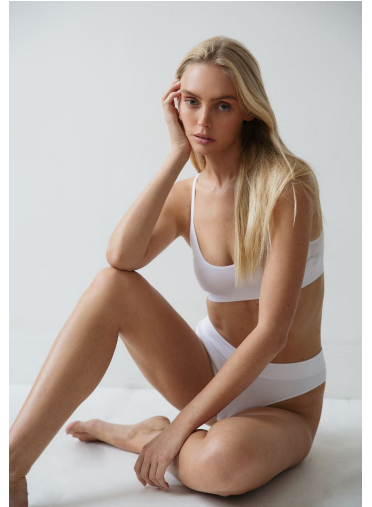

ABBIE HEATH

GRÖSSE **176** OBERWEITE **81**
TAILLE **61** HÜFTE **88**
SCHUHE **38** HAARE **BLOND**
AUGEN **BLAU**

M4
MODELS

HEIGHT **5' 9"** BUST **32"**
WAIST **24"** HIPS **35"**
SHOES **7** HAIR **BLONDE**
EYES **BLUE**

ABBIE HEATH

GRÖSSE **176** OBERWEITE **81**
TAILLE **61** HÜFTE **88**
SCHUHE **38** HAARE **BLOND**
AUGEN **BLAU**

HEIGHT **5' 9"** BUST **32"**
WAIST **24"** HIPS **35"**
SHOES **7** HAIR **BLONDE**
EYES **BLUE**