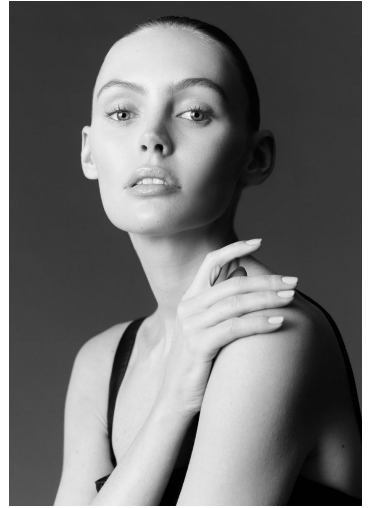

ABBIE HEATH

GRÖSSE **176** OBERWEITE **81**
TAILLE **61** HÜFTE **88**
SCHUHE **38** HAARE **BLOND**
AUGEN **BLAU**

M4
MODELS

HEIGHT **5' 9"** BUST **32"**
WAIST **24"** HIPS **35"**
SHOES **7** HAIR **BLONDE**
EYES **BLUE**

ABBIE HEATH

GRÖSSE **176** OBERWEITE **81**
TAILLE **61** HÜFTE **88**
SCHUHE **38** HAARE **BLOND**
AUGEN **BLAU**

HEIGHT **5' 9"** BUST **32"**
WAIST **24"** HIPS **35"**
SHOES **7** HAIR **BLONDE**
EYES **BLUE**