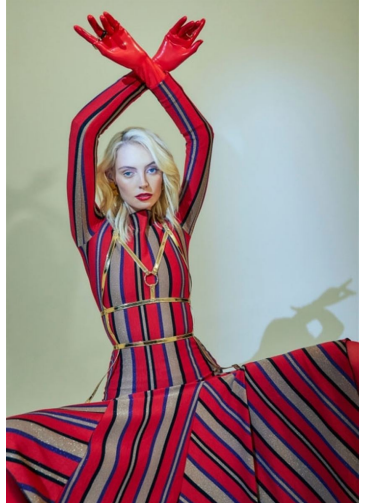

ABBIE HEATH

GRÖSSE **176** OBERWEITE **81**
TAILLE **61** HÜFTE **88**
SCHUHE **38** HAARE **BLOND**
AUGEN **BLAU**

M4
MODELS

HEIGHT **5' 9"** BUST **32"**
WAIST **24"** HIPS **35"**
SHOES **7** HAIR **BLONDE**
EYES **BLUE**

ABBIE HEATH

GRÖSSE 176 OBERWEITE 81
TAILLE 61 HÜFTE 88
SCHUHE 38 HAARE BLOND
AUGEN BLAU

HEIGHT 5' 9" BUST 32"
WAIST 24" HIPS 35"
SHOES 7 HAIR BLONDE
EYES BLUE

ABBIE HEATH

GRÖSSE **176** OBERWEITE **81**
TAILLE **61** HÜFTE **88**
SCHUHE **38** HAARE **BLOND**
AUGEN **BLAU**

HEIGHT **5' 9"** BUST **32"**
WAIST **24"** HIPS **35"**
SHOES **7** HAIR **BLONDE**
EYES **BLUE**

ABBIE HEATH

GRÖSSE **176** OBERWEITE **81**
TAILLE **61** HÜFTE **88**
SCHUHE **38** HAARE **BLOND**
AUGEN **BLAU**

M4
MODELS

HEIGHT **5' 9"** BUST **32"**
WAIST **24"** HIPS **35"**
SHOES **7** HAIR **BLONDE**
EYES **BLUE**