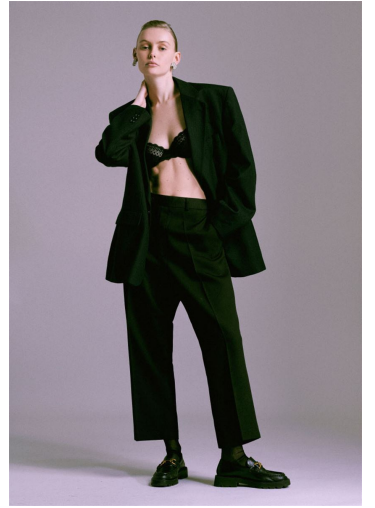

ABBIE HEATH

GRÖSSE **176** OBERWEITE **81**
TAILLE **61** HÜFTE **88**
SCHUHE **38** HAARE **BLOND**
AUGEN **BLAU**

M
MODELS

HEIGHT **5' 9"** BUST **32"**
WAIST **24"** HIPS **35"**
SHOES **7** HAIR **BLONDE**
EYES **BLUE**

ABBIE HEATH

GRÖSSE **176** OBERWEITE **81**
TAILLE **61** HÜFTE **88**
SCHUHE **38** HAARE **BLOND**
AUGEN **BLAU**

HEIGHT **5' 9"** BUST **32"**
WAIST **24"** HIPS **35"**
SHOES **7** HAIR **BLONDE**
EYES **BLUE**

ABBIE HEATH

GRÖSSE **176** OBERWEITE **81**
TAILLE **61** HÜFTE **88**
SCHUHE **38** HAARE **BLOND**
AUGEN **BLAU**

M4
MODELS

HEIGHT **5' 9"** BUST **32"**
WAIST **24"** HIPS **35"**
SHOES **7** HAIR **BLONDE**
EYES **BLUE**