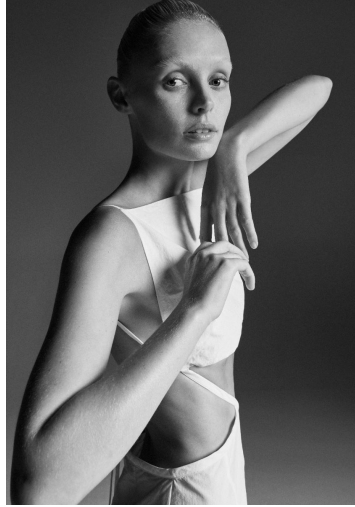

ABBIE HEATH

GRÖSSE **176** OBERWEITE **81**
TAILLE **61** HÜFTE **88**
SCHUHE **38** HAARE **BLOND**
AUGEN **BLAU**

M4
MODELS

HEIGHT **5' 9"** BUST **32"**
WAIST **24"** HIPS **35"**
SHOES **7** HAIR **BLONDE**
EYES **BLUE**

ABBIE HEATH

GRÖSSE 176 OBERWEITE 81
TAILLE 61 HÜFTE 88
SCHUHE 38 HAARE BLOND
AUGEN BLAU

HEIGHT 5' 9" BUST 32"
WAIST 24" HIPS 35"
SHOES 7 HAIR BLONDE
EYES BLUE

ABBIE HEATH

GRÖSSE **176** OBERWEITE **81**
TAILLE **61** HÜFTE **88**
SCHUHE **38** HAARE **BLOND**
AUGEN **BLAU**

HEIGHT **5' 9"** BUST **32"**
WAIST **24"** HIPS **35"**
SHOES **7** HAIR **BLONDE**
EYES **BLUE**

ABBIE HEATH

GRÖSSE **176** OBERWEITE **81**
TAILLE **61** HÜFTE **88**
SCHUHE **38** HAARE **BLOND**
AUGEN **BLAU**