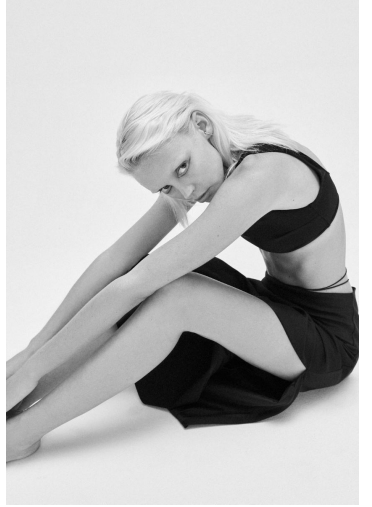

ABBIE HEATH

GRÖSSE **176** OBERWEITE **81**
TAILLE **61** HÜFTE **88**
SCHUHE **38** HAARE **BLOND**
AUGEN **BLAU**

M4
MODELS

HEIGHT **5' 9"** BUST **32"**
WAIST **24"** HIPS **35"**
SHOES **7** HAIR **BLONDE**
EYES **BLUE**

ABBIE HEATH

GRÖSSE 176 OBERWEITE 81
TAILLE 61 HÜFTE 88
SCHUHE 38 HAARE BLOND
AUGEN BLAU

HEIGHT 5' 9" BUST 32"
WAIST 24" HIPS 35"
SHOES 7 HAIR BLONDE
EYES BLUE

ABBIE HEATH

GRÖSSE **176** OBERWEITE **81**
TAILLE **61** HÜFTE **88**
SCHUHE **38** HAARE **BLOND**
AUGEN **BLAU**

HEIGHT **5' 9"** BUST **32"**
WAIST **24"** HIPS **35"**
SHOES **7** HAIR **BLONDE**
EYES **BLUE**

ABBIE HEATH

GRÖSSE **176** OBERWEITE **81**
TAILLE **61** HÜFTE **88**
SCHUHE **38** HAARE **BLOND**
AUGEN **BLAU**