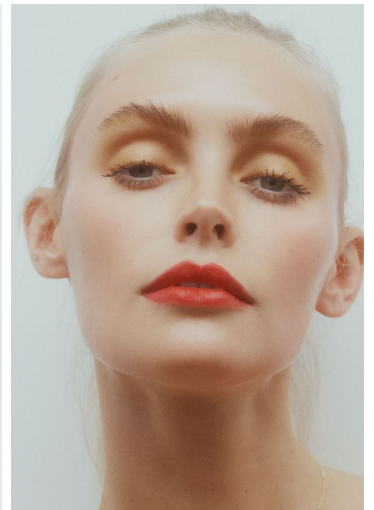

ABBIE HEATH

GRÖSSE **176** OBERWEITE **81**
TAILLE **61** HÜFTE **88**
SCHUHE **38** HAARE **BLOND**
AUGEN **BLAU**

M4
MODELS

HEIGHT **5' 9"** BUST **32"**
WAIST **24"** HIPS **35"**
SHOES **7** HAIR **BLONDE**
EYES **BLUE**

ABBIE HEATH

GRÖSSE 176 OBERWEITE 81
TAILLE 61 HÜFTE 88
SCHUHE 38 HAARE BLOND
AUGEN BLAU

HEIGHT 5' 9" BUST 32"
WAIST 24" HIPS 35"
SHOES 7 HAIR BLONDE
EYES BLUE

ABBIE HEATH

GRÖSSE **176** OBERWEITE **81**
TAILLE **61** HÜFTE **88**
SCHUHE **38** HAARE **BLOND**
AUGEN **BLAU**

HEIGHT **5' 9"** BUST **32"**
WAIST **24"** HIPS **35"**
SHOES **7** HAIR **BLONDE**
EYES **BLUE**

ABBIE HEATH

GRÖSSE **176** OBERWEITE **81**
TAILLE **61** HÜFTE **88**
SCHUHE **38** HAARE **BLOND**
AUGEN **BLAU**