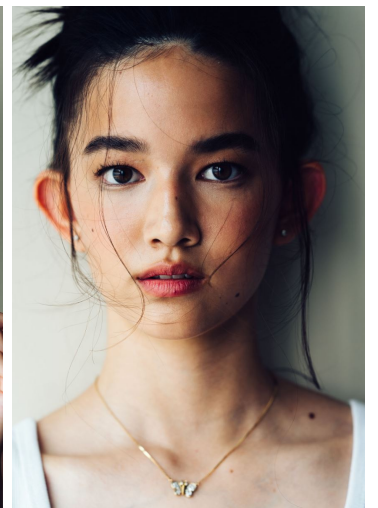

## LISA BEYER

GRÖSSE **176** OBERWEITE **77**  
TAILLE **62** HÜFTE **89**  
SCHUHE **38** HAARE **BRAUN**  
AUGEN **BRAUN**

**M4**  
MODELS

HEIGHT **5' 9"** BUST **30"**  
WAIST **24"** HIPS **35"**  
SHOES **7** HAIR **BROWN**  
EYES **BROWN**

# LISA BEYER

GRÖSSE **176** OBERWEITE **77**  
TAILLE **62** HÜFTE **89**  
SCHUHE **38** HAARE **BRAUN**  
AUGEN **BRAUN**

HEIGHT **5' 9"** BUST **30"**  
WAIST **24"** HIPS **35"**  
SHOES **7** HAIR **BROWN**  
EYES **BROWN**