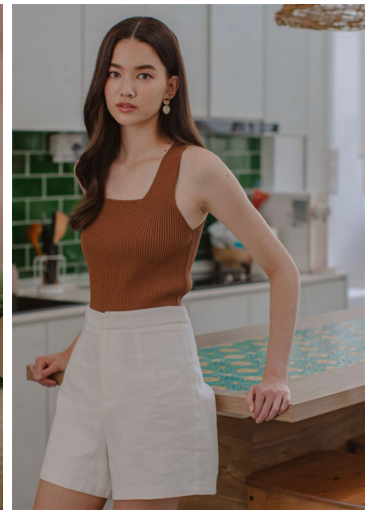

## LISA BEYER

GRÖSSE **176** OBERWEITE **77**  
TAILLE **62** HÜFTE **89**  
SCHUHE **38** HAARE **BRAUN**  
AUGEN **BRAUN**

**M4**  
MODELS

HEIGHT **5' 9"** BUST **30"**  
WAIST **24"** HIPS **35"**  
SHOES **7** HAIR **BROWN**  
EYES **BROWN**