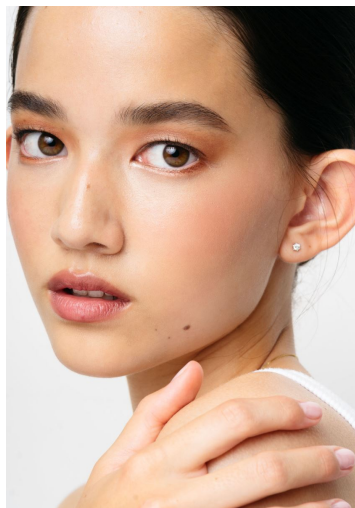

## LISA BEYER

GRÖSSE **176** OBERWEITE **77**  
TAILLE **62** HÜFTE **89**  
SCHUHE **38** HAARE **BRAUN**  
AUGEN **BRAUN**

**M4**  
MODELS

HEIGHT **5' 9"** BUST **30"**  
WAIST **24"** HIPS **35"**  
SHOES **7** HAIR **BROWN**  
EYES **BROWN**