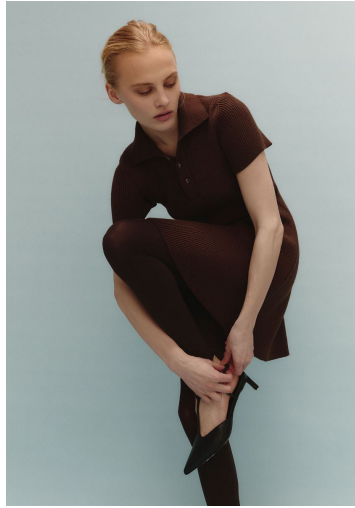

## KSENIA P

GRÖSSE **168** OBERWEITE **81**  
TAILLE **58** HÜFTE **87**  
SCHUHE **38** HAARE **BLOND**  
AUGEN **BLAU-GRAU**

**M4**  
MODELS

HEIGHT **5' 6"** BUST **32"**  
WAIST **23"** HIPS **34"**  
SHOES **7** HAIR **BLONDE**  
EYES **BLUE-GREY**

# KSENIA P

GRÖSSE **168** OBERWEITE **81**  
 TAILLE **58** HÜFTE **87**  
 SCHUHE **38** HAARE **BLOND**  
 AUGEN **BLAU-GRAU**

**M4**  
 MODELS

HEIGHT **5' 6"** BUST **32"**  
 WAIST **23"** HIPS **34"**  
 SHOES **7** HAIR **BLONDE**  
 EYES **BLUE-GREY**

# KSENIA P

GRÖSSE **168** OBERWEITE **81**  
TAILLE **58** HÜFTE **87**  
SCHUHE **38** HAARE **BLOND**  
AUGEN **BLAU-GRAU**

HEIGHT **5' 6"** BUST **32"**  
WAIST **23"** HIPS **34"**  
SHOES **7** HAIR **BLONDE**  
EYES **BLUE-GREY**