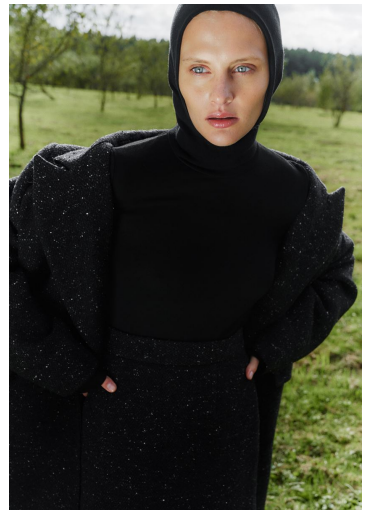

KSENIA P

GRÖSSE **168** OBERWEITE **81**
TAILLE **58** HÜFTE **87**
SCHUHE **38** HAARE **BLOND**
AUGEN **BLAU-GRAU**

M4
MODELS

HEIGHT **5' 6"** BUST **32"**
WAIST **23"** HIPS **34"**
SHOES **7** HAIR **BLONDE**
EYES **BLUE-GREY**