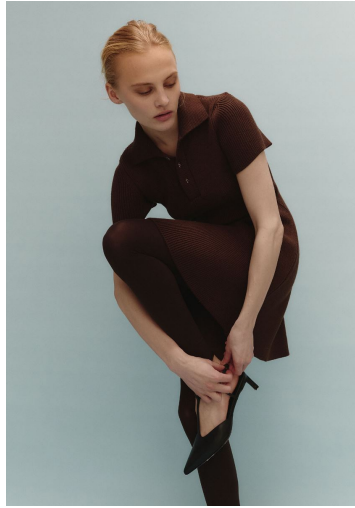

KSENIA P

GRÖSSE **168** OBERWEITE **81**
 TAILLE **58** HÜFTE **87**
 SCHUHE **38** HAARE **BLOND**
 AUGEN **BLAU-GRAU**

M4
 MODELS

HEIGHT **5' 6"** BUST **32"**
 WAIST **23"** HIPS **34"**
 SHOES **7** HAIR **BLONDE**
 EYES **BLUE-GREY**

KSENIA P

GRÖSSE **168** OBERWEITE **81**
TAILLE **58** HÜFTE **87**
SCHUHE **38** HAARE **BLOND**
AUGEN **BLAU-GRAU**

HEIGHT **5' 6"** BUST **32"**
WAIST **23"** HIPS **34"**
SHOES **7** HAIR **BLONDE**
EYES **BLUE-GREY**