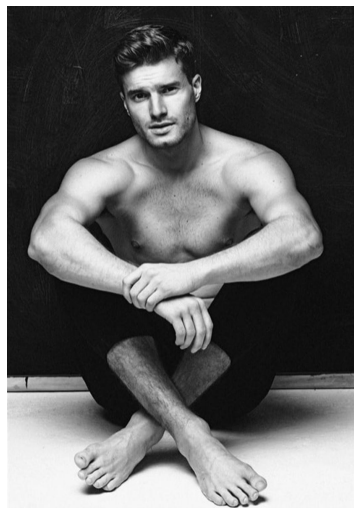

OCT19 PREST

ERNEST

GRÖSSE **190** OBERWEITE **103**
TAILLE **82** HÜFTE **100**
SCHUHE **44** HAARE **DUNKELBLOND**
AUGEN **BRAUN**

M4
MODELS

HEIGHT **6' 2.5"** BUST **40"**
WAIST **32"** HIPS **39"**
SHOES **11** HAIR **DARK BLONDE**
EYES **BROWN**

ERNEST

GRÖSSE **190** OBERWEITE **103**
TAILLE **82** HÜFTE **100**
SCHUHE **44** HAARE **DUNKELBLOND**
AUGEN **BRAUN**

M4
MODELS

HEIGHT **6' 2.5"** BUST **40"**
WAIST **32"** HIPS **39"**
SHOES **11** HAIR **DARK BLONDE**
EYES **BROWN**