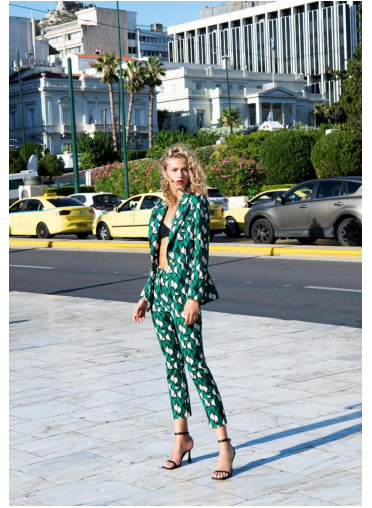

Hamburg +49 40 413 236 - 0 Berlin +49 30 616 606 - 6
www.m4models.de

VICTORIA NORDMARK

GRÖSSE **180** OBERWEITE **80**
TAILLE **63** HÜFTE **93**
SCHUHE **39** HAARE **BLOND**
AUGEN **BLAU-GRÜN**

HEIGHT **5' 11"** BUST **31"**
WAIST **24"** HIPS **36"**
SHOES **8** HAIR **BLONDE**
EYES **BLUE-GREEN**