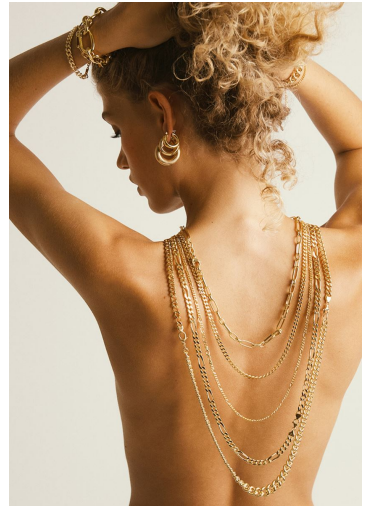

VICTORIA NORDMARK

GRÖSSE **180** OBERWEITE **80**
TAILLE **63** HÜFTE **93**
SCHUHE **39** HAARE **BLOND**
AUGEN **BLAU-GRÜN**

M4
MODELS

HEIGHT **5' 11"** BUST **31"**
WAIST **24"** HIPS **36"**
SHOES **8** HAIR **BLONDE**
EYES **BLUE-GREEN**

Hamburg +49 40 413 236 - 0 Berlin +49 30 616 606 - 6
www.m4models.de

VICTORIA NORDMARK

GRÖSSE **180** OBERWEITE **80**
TAILLE **63** HÜFTE **93**
SCHUHE **39** HAARE **BLOND**
AUGEN **BLAU-GRÜN**

HEIGHT **5' 11"** BUST **31"**
WAIST **24"** HIPS **36"**
SHOES **8** HAIR **BLONDE**
EYES **BLUE-GREEN**