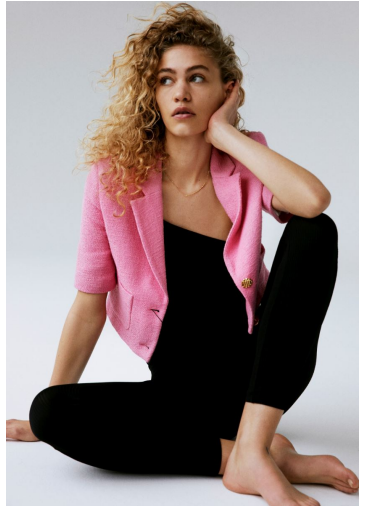

VICTORIA NORDMARK

GRÖSSE **180** OBERWEITE **80**
TAILLE **63** HÜFTE **93**
SCHUHE **39** HAARE **BLOND**
AUGEN **BLAU-GRÜN**

M4
MODELS

HEIGHT **5' 11"** BUST **31"**
WAIST **24"** HIPS **36"**
SHOES **8** HAIR **BLONDE**
EYES **BLUE-GREEN**