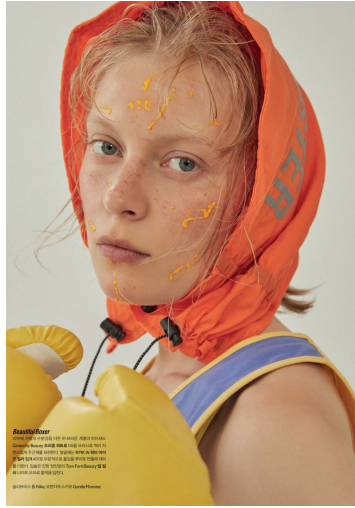

USTYNA

GRÖSSE 178 OBERWEITE 82
TAILLE 61 HÜFTE 89
SCHUHE 40 HAARE BLOND
AUGEN BLAU

M
MODELS

HEIGHT 5' 10" BUST 32"
WAIST 24" HIPS 35"
SHOES 8.5 HAIR BLONDE
EYES BLUE

Hamburg +49 40 413 236 - 0 Berlin +49 30 616 606 - 6
www.m4models.de