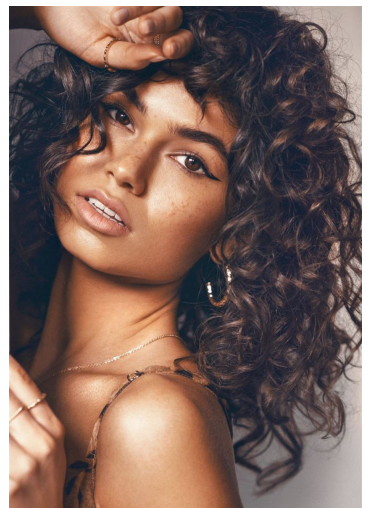

SOHNI AHMED

GRÖSSE **173** OBERWEITE **82**
TAILLE **62** HÜFTE **95**
SCHUHE **38** HAARE **DUNKELBRAUN**
AUGEN **BRAUN-GRÜN**

M4
MODELS

HEIGHT **5' 8"** BUST **32"**
WAIST **24"** HIPS **38"**
SHOES **7** HAIR **DARK BROWN**
EYES **HAZEL**

SOHNI AHMED

GRÖSSE 173 OBERWEITE 82
TAILLE 62 HÜFTE 95
SCHUHE 38 HAARE **DUNKELBRAUN**
AUGEN **BRAUN-GRÜN**

M4
MODELS

HEIGHT 5' 8" BUST 32"
WAIST 24" HIPS 38"
SHOES 7 HAIR **DARK BROWN**
EYES **HAZEL**

SOHNI AHMED

GRÖSSE **173** OBERWEITE **82**
TAILLE **62** HÜFTE **95**
SCHUHE **38** HAARE **DUNKELBRAUN**
AUGEN **BRAUN-GRÜN**

HEIGHT **5' 8"** BUST **32"**
WAIST **24"** HIPS **38"**
SHOES **7** HAIR **DARK BROWN**
EYES **HAZEL**