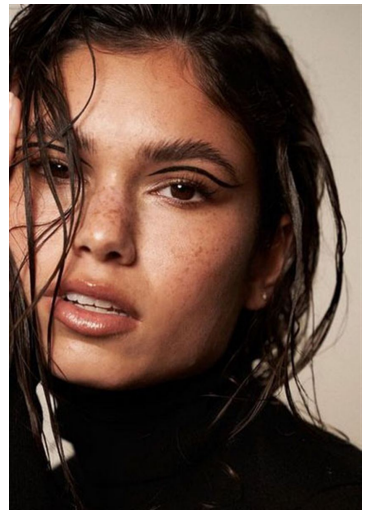

SOHNI AHMED

GRÖSSE **173** OBERWEITE **82**
TAILLE **62** HÜFTE **95**
SCHUHE **38** HAARE **DUNKELBRAUN**
AUGEN **BRAUN-GRÜN**

M4
MODELS

HEIGHT **5' 8"** BUST **32"**
WAIST **24"** HIPS **38"**
SHOES **7** HAIR **DARK BROWN**
EYES **HAZEL**

SOHNI AHMED

GRÖSSE 173 OBERWEITE 82
TAILLE 62 HÜFTE 95
SCHUHE 38 HAARE **DUNKELBRAUN**
AUGEN **BRAUN-GRÜN**

M4
MODELS

HEIGHT 5' 8" BUST 32"
WAIST 24" HIPS 38"
SHOES 7 HAIR **DARK BROWN**
EYES **HAZEL**

SOHNI AHMED