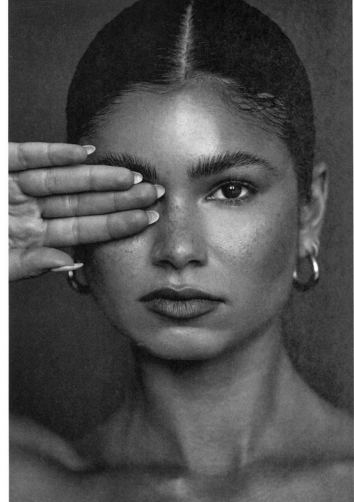

SOHNI AHMED

GRÖSSE **173** OBERWEITE **82**
TAILLE **62** HÜFTE **95**
SCHUHE **38** HAARE **DUNKELBRAUN**
AUGEN **BRAUN-GRÜN**

M4
MODELS

HEIGHT **5' 8"** BUST **32"**
WAIST **24"** HIPS **38"**
SHOES **7** HAIR **DARK BROWN**
EYES **HAZEL**

SOHNI AHMED

GRÖSSE 173 OBERWEITE 82
TAILLE 62 HÜFTE 95
SCHUHE 38 HAARE **DUNKELBRAUN**
AUGEN **BRAUN-GRÜN**

M4
MODELS

HEIGHT 5' 8" BUST 32"
WAIST 24" HIPS 38"
SHOES 7 HAIR **DARK BROWN**
EYES **HAZEL**

SOHNI AHMED

GRÖSSE **173** OBERWEITE **82**
TAILLE **62** HÜFTE **95**
SCHUHE **38** HAARE **DUNKELBRAUN**
AUGEN **BRAUN-GRÜN**

HEIGHT **5' 8"** BUST **32"**
WAIST **24"** HIPS **38"**
SHOES **7** HAIR **DARK BROWN**
EYES **HAZEL**