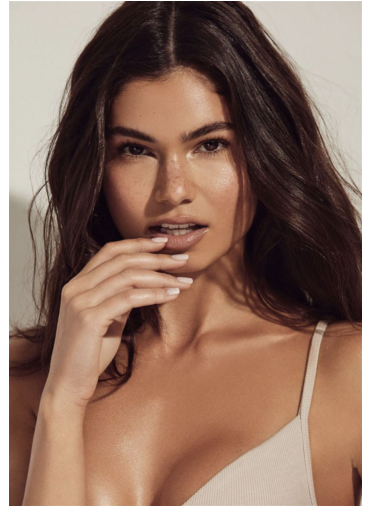

SOHNI AHMED

GRÖSSE **173** OBERWEITE **82**
TAILLE **62** HÜFTE **95**
SCHUHE **38** HAARE **DUNKELBRAUN**
AUGEN **BRAUN-GRÜN**

M4
MODELS

HEIGHT **5' 8"** BUST **32"**
WAIST **24"** HIPS **38"**
SHOES **7** HAIR **DARK BROWN**
EYES **HAZEL**

SOHNI AHMED

GRÖSSE 173 OBERWEITE 82
TAILLE 62 HÜFTE 95
SCHUHE 38 HAARE **DUNKELBRAUN**
AUGEN **BRAUN-GRÜN**

M4
MODELS

HEIGHT 5' 8" BUST 32"
WAIST 24" HIPS 38"
SHOES 7 HAIR **DARK BROWN**
EYES **HAZEL**

SOHNI AHMED