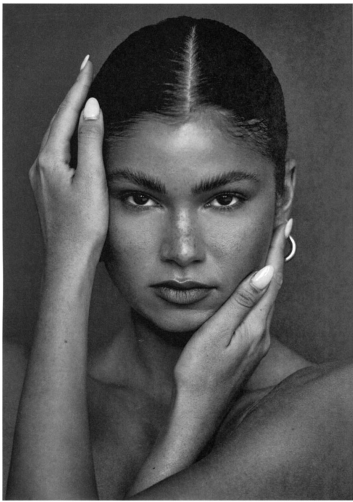

SOHNI AHMED

GRÖSSE **173** OBERWEITE **82**
TAILLE **62** HÜFTE **95**
SCHUHE **38** HAARE **DUNKELBRAUN**
AUGEN **BRAUN-GRÜN**

M4
MODELS

HEIGHT **5' 8"** BUST **32"**
WAIST **24"** HIPS **38"**
SHOES **7** HAIR **DARK BROWN**
EYES **HAZEL**

SOHNI AHMED

GRÖSSE 173 OBERWEITE 82
TAILLE 62 HÜFTE 95
SCHUHE 38 HAARE **DUNKELBRAUN**
AUGEN **BRAUN-GRÜN**

M4
MODELS

HEIGHT 5' 8" BUST 32"
WAIST 24" HIPS 38"
SHOES 7 HAIR **DARK BROWN**
EYES **HAZEL**

SOHNI AHMED

GRÖSSE **173** OBERWEITE **82**
TAILLE **62** HÜFTE **95**
SCHUHE **38** HAARE **DUNKELBRAUN**
AUGEN **BRAUN-GRÜN**

HEIGHT **5' 8"** BUST **32"**
WAIST **24"** HIPS **38"**
SHOES **7** HAIR **DARK BROWN**
EYES **HAZEL**