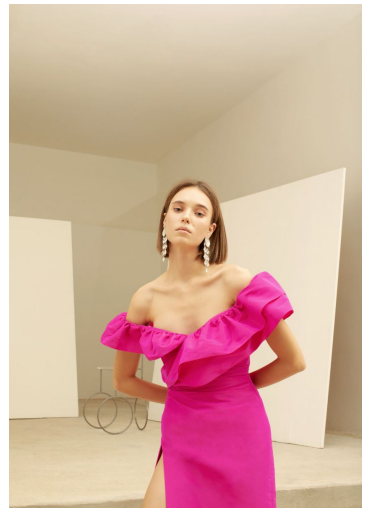

NASTYA MISHCHENKO

GRÖSSE **178** OBERWEITE **81**
TAILLE **60** HÜFTE **89**
SCHUHE **39** HAARE **DUNKELBLOND**
AUGEN **GREY**

M4
MODELS

HEIGHT **5' 10"** BUST **32"**
WAIST **23"** HIPS **35"**
SHOES **8** HAIR **DARK BLONDE**
EYES **GREY**

EMPORIO ARMANI

EMPORIO ARMANI

NASTYA MISHCHENKO

GRÖSSE **178** OBERWEITE **81**
TAILLE **60** HÜFTE **89**
SCHUHE **39** HAARE **DUNKELBLOND**
AUGEN **GREY**

HEIGHT **5' 10"** BUST **32"**
WAIST **23"** HIPS **35"**
SHOES **8** HAIR **DARK BLONDE**
EYES **GREY**