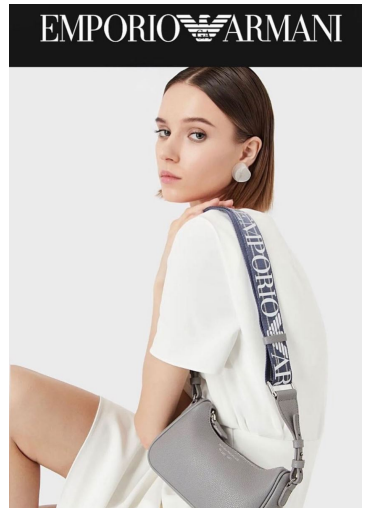

## NASTYA MISHCHENKO

GRÖSSE **178** OBERWEITE **81**  
TAILLE **60** HÜFTE **89**  
SCHUHE **39** HAARE **DUNKELBLOND**  
AUGEN **GREY**

**M4**  
MODELS

HEIGHT **5' 10"** BUST **32"**  
WAIST **23"** HIPS **35"**  
SHOES **8** HAIR **DARK BLONDE**  
EYES **GREY**