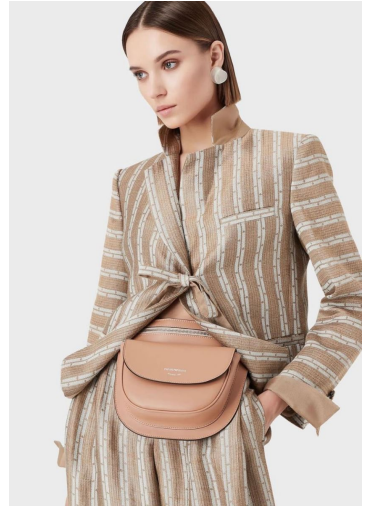

## NASTYA MISHCHENKO

GRÖSSE **178** OBERWEITE **81**  
TAILLE **60** HÜFTE **89**  
SCHUHE **39** HAARE **DUNKELBLOND**  
AUGEN **GREY**

**M4**  
MODELS

HEIGHT **5' 10"** BUST **32"**  
WAIST **23"** HIPS **35"**  
SHOES **8** HAIR **DARK BLONDE**  
EYES **GREY**

# NASTYA MISHCHENKO

GRÖSSE 178 OBERWEITE 81  
TAILLE 60 HÜFTE 89  
SCHUHE 39 HAARE **DUNKELBLOND**  
AUGEN **GREY**

**M4**  
MODELS

HEIGHT 5' 10" BUST 32"  
WAIST 23" HIPS 35"  
SHOES 8 HAIR **DARK BLONDE**  
EYES **GREY**