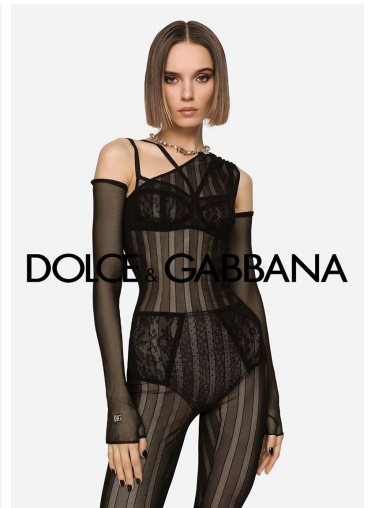

## NASTYA MISHCHENKO

GRÖSSE **178** OBERWEITE **81**  
TAILLE **60** HÜFTE **89**  
SCHUHE **39** HAARE **DUNKELBLOND**  
AUGEN **GREY**

**M4**  
MODELS

HEIGHT **5' 10"** BUST **32"**  
WAIST **23"** HIPS **35"**  
SHOES **8** HAIR **DARK BLONDE**  
EYES **GREY**

# NASTYA MISHCHENKO

GRÖSSE 178 OBERWEITE 81  
TAILLE 60 HÜFTE 89  
SCHUHE 39 HAARE DUNKELBLOND  
AUGEN GREY

**M4**  
MODELS

HEIGHT 5' 10" BUST 32"  
WAIST 23" HIPS 35"  
SHOES 8 HAIR DARK BLONDE  
EYES GREY