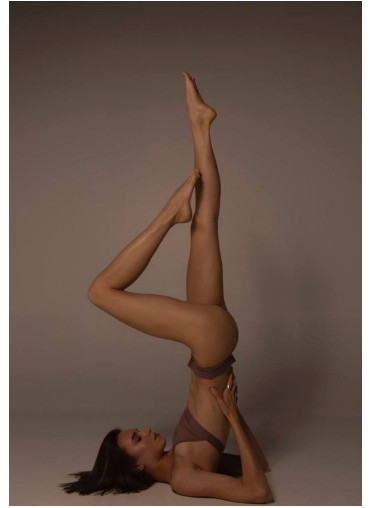

NASTYA MISHCHENKO

GRÖSSE **178** OBERWEITE **81**
TAILLE **60** HÜFTE **89**
SCHUHE **39** HAARE **DUNKELBLOND**
AUGEN **GREY**

M4
MODELS

HEIGHT **5' 10"** BUST **32"**
WAIST **23"** HIPS **35"**
SHOES **8** HAIR **DARK BLONDE**
EYES **GREY**