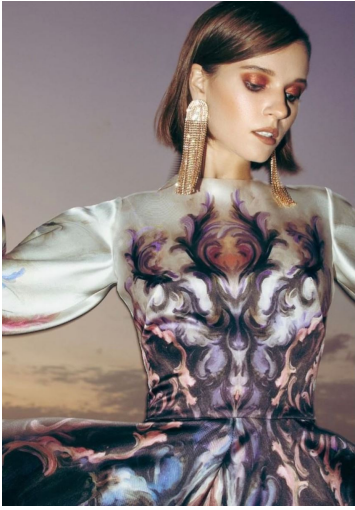

## NASTYA MISHCHENKO

GRÖSSE **178** OBERWEITE **81**  
TAILLE **60** HÜFTE **89**  
SCHUHE **39** HAARE **DUNKELBLOND**  
AUGEN **GREY**

**M4**  
MODELS

HEIGHT **5' 10"** BUST **32"**  
WAIST **23"** HIPS **35"**  
SHOES **8** HAIR **DARK BLONDE**  
EYES **GREY**

# NASTYA MISHCHENKO

GRÖSSE 178 OBERWEITE 81  
TAILLE 60 HÜFTE 89  
SCHUHE 39 HAARE **DUNKELBLOND**  
AUGEN **GREY**

**M4**  
MODELS

HEIGHT 5' 10" BUST 32"  
WAIST 23" HIPS 35"  
SHOES 8 HAIR **DARK BLONDE**  
EYES **GREY**