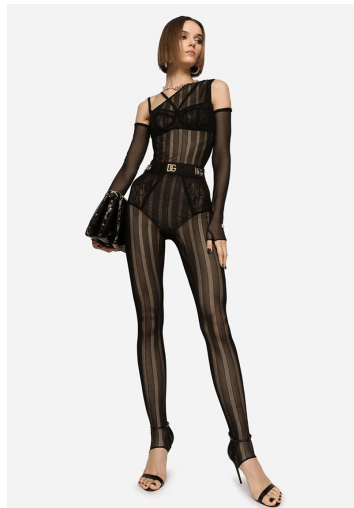

## NASTYA MISHCHENKO

GRÖSSE **178** OBERWEITE **81**  
TAILLE **60** HÜFTE **89**  
SCHUHE **39** HAARE **DUNKELBLOND**  
AUGEN **GREY**

**M4**  
MODELS

HEIGHT **5' 10"** BUST **32"**  
WAIST **23"** HIPS **35"**  
SHOES **8** HAIR **DARK BLONDE**  
EYES **GREY**

# NASTYA MISHCHENKO

GRÖSSE 178 OBERWEITE 81  
TAILLE 60 HÜFTE 89  
SCHUHE 39 HAARE DUNKELBLOND  
AUGEN GREY

**M4**  
MODELS

HEIGHT 5' 10" BUST 32"  
WAIST 23" HIPS 35"  
SHOES 8 HAIR DARK BLONDE  
EYES GREY