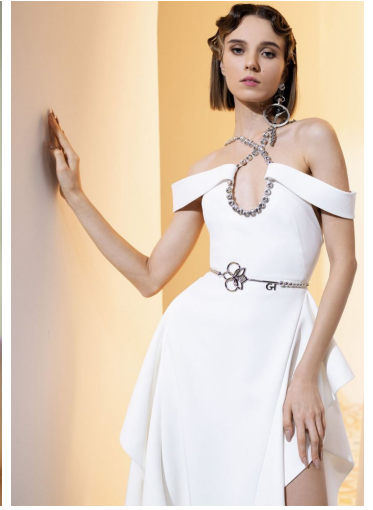

NASTYA MISHCHENKO

GRÖSSE **178** OBERWEITE **81**
TAILLE **60** HÜFTE **89**
SCHUHE **39** HAARE **DUNKELBLOND**
AUGEN **GREY**

HEIGHT **5' 10"** BUST **32"**
WAIST **23"** HIPS **35"**
SHOES **8** HAIR **DARK BLONDE**
EYES **GREY**