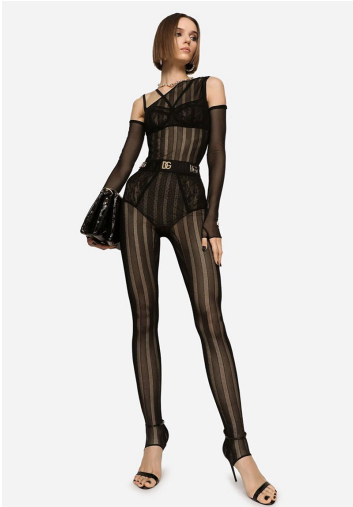

NASTYA MISHCHENKO

GRÖSSE **178** OBERWEITE **81**
TAILLE **60** HÜFTE **89**
SCHUHE **39** HAARE **DUNKELBLOND**
AUGEN **GREY**

M4
MODELS

HEIGHT **5' 10"** BUST **32"**
WAIST **23"** HIPS **35"**
SHOES **8** HAIR **DARK BLONDE**
EYES **GREY**

EMPORIO ARMANI

EMPORIO ARMANI

NASTYA MISHCHENKO

GRÖSSE **178** OBERWEITE **81**
TAILLE **60** HÜFTE **89**
SCHUHE **39** HAARE **DUNKELBLOND**
AUGEN **GREY**

HEIGHT **5' 10"** BUST **32"**
WAIST **23"** HIPS **35"**
SHOES **8** HAIR **DARK BLONDE**
EYES **GREY**

NASTYA MISHCHENKO

GRÖSSE 178 OBERWEITE 81
TAILLE 60 HÜFTE 89
SCHUHE 39 HAARE **DUNKELBLOND**
AUGEN **GREY**

HEIGHT 5' 10" BUST 32"
WAIST 23" HIPS 35"
SHOES 8 HAIR **DARK BLONDE**
EYES **GREY**

NASTYA MISHCHENKO

GRÖSSE **178** OBERWEITE **81**
TAILLE **60** HÜFTE **89**
SCHUHE **39** HAARE **DUNKELBLOND**
AUGEN **GREY**

M4
MODELS

HEIGHT **5' 10"** BUST **32"**
WAIST **23"** HIPS **35"**
SHOES **8** HAIR **DARK BLONDE**
EYES **GREY**