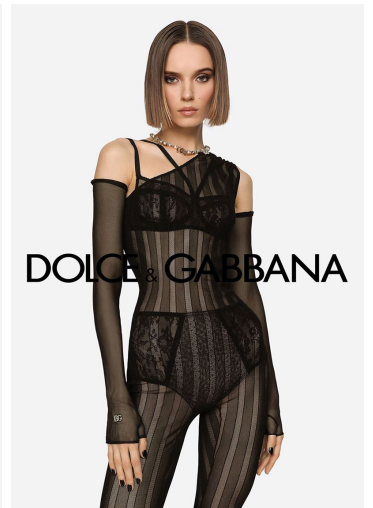

## NASTYA MISHCHENKO

GRÖSSE **178** OBERWEITE **81**  
TAILLE **60** HÜFTE **89**  
SCHUHE **39** HAARE **DUNKELBLOND**  
AUGEN **GREY**

**M4**  
MODELS

HEIGHT **5' 10"** BUST **32"**  
WAIST **23"** HIPS **35"**  
SHOES **8** HAIR **DARK BLONDE**  
EYES **GREY**

# NASTYA MISHCHENKO

GRÖSSE 178 OBERWEITE 81  
TAILLE 60 HÜFTE 89  
SCHUHE 39 HAARE **DUNKELBLOND**  
AUGEN **GREY**

**M4**  
MODELS

HEIGHT 5' 10" BUST 32"  
WAIST 23" HIPS 35"  
SHOES 8 HAIR **DARK BLONDE**  
EYES **GREY**