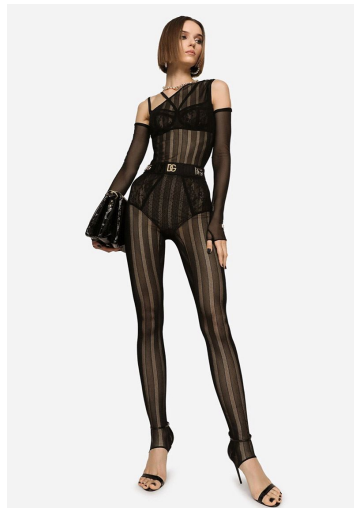

## NASTYA MISHCHENKO

GRÖSSE **178** OBERWEITE **81**  
TAILLE **60** HÜFTE **89**  
SCHUHE **39** HAARE **DUNKELBLOND**  
AUGEN **GREY**

**M4**  
MODELS

HEIGHT **5' 10"** BUST **32"**  
WAIST **23"** HIPS **35"**  
SHOES **8** HAIR **DARK BLONDE**  
EYES **GREY**

# NASTYA MISHCHENKO

GRÖSSE 178 OBERWEITE 81  
TAILLE 60 HÜFTE 89  
SCHUHE 39 HAARE **DUNKELBLOND**  
AUGEN **GREY**

**M4**  
MODELS

HEIGHT 5' 10" BUST 32"  
WAIST 23" HIPS 35"  
SHOES 8 HAIR **DARK BLONDE**  
EYES **GREY**