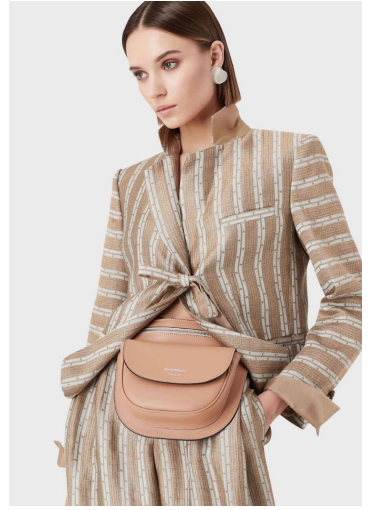

## NASTYA MISHCHENKO

GRÖSSE **178** OBERWEITE **81**  
TAILLE **60** HÜFTE **89**  
SCHUHE **39** HAARE **DUNKELBLOND**  
AUGEN **GREY**

**M4**  
MODELS

HEIGHT **5' 10"** BUST **32"**  
WAIST **23"** HIPS **35"**  
SHOES **8** HAIR **DARK BLONDE**  
EYES **GREY**

# NASTYA MISHCHENKO

GRÖSSE 178 OBERWEITE 81  
TAILLE 60 HÜFTE 89  
SCHUHE 39 HAARE DUNKELBLOND  
AUGEN GREY

**M4**  
MODELS

HEIGHT 5' 10" BUST 32"  
WAIST 23" HIPS 35"  
SHOES 8 HAIR DARK BLONDE  
EYES GREY