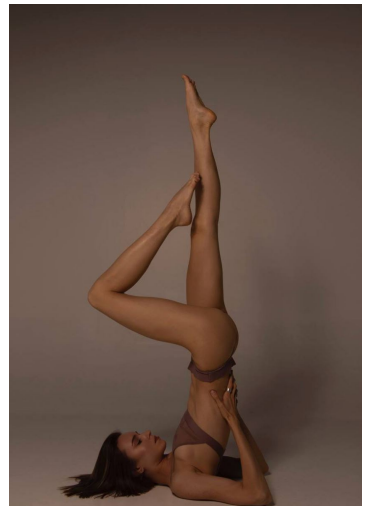

EMPORIO ARMANI

EMPORIO ARMANI

NASTYA MISHCHENKO

GRÖSSE **178** OBERWEITE **81**
TAILLE **60** HÜFTE **89**
SCHUHE **39** HAARE **DUNKELBLOND**
AUGEN **GREY**

HEIGHT **5' 10"** BUST **32"**
WAIST **23"** HIPS **35"**
SHOES **8** HAIR **DARK BLONDE**
EYES **GREY**

NASTYA MISHCHENKO

GRÖSSE 178 OBERWEITE 81
TAILLE 60 HÜFTE 89
SCHUHE 39 HAARE **DUNKELBLOND**
AUGEN **GREY**

HEIGHT 5' 10" BUST 32"
WAIST 23" HIPS 35"
SHOES 8 HAIR **DARK BLONDE**
EYES **GREY**

NASTYA MISHCHENKO