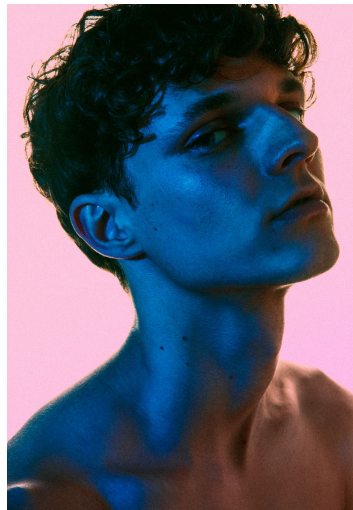

NICO M

GRÖSSE **187** OBERWEITE **95**
TAILLE **74** HÜFTE **93**
SCHUHE **43** HAARE **DUNKELBLOND**
AUGEN **BLAU**

M
MODELS

HEIGHT **6' 1.5"** BUST **38"**
WAIST **29"** HIPS **36"**
SHOES **9.5** HAIR **DARK BLONDE**
EYES **BLUE**

Hamburg +49 40 413 236 - 0 Berlin +49 30 616 606 - 6
www.m4models.de

NICO M

GRÖSSE **187** OBERWEITE **95**
TAILLE **74** HÜFTE **93**
SCHUHE **43** HAARE **DUNKELBLOND**
AUGEN **BLAU**

M4
MODELS

HEIGHT **6' 1.5"** BUST **38"**
WAIST **29"** HIPS **36"**
SHOES **9.5** HAIR **DARK BLONDE**
EYES **BLUE**