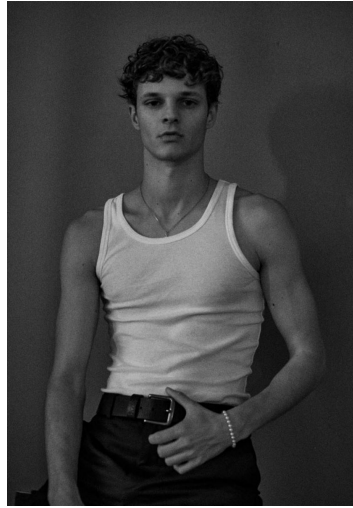

NICO M

GRÖSSE **187** OBERWEITE **95**
TAILLE **74** HÜFTE **93**
SCHUHE **43** HAARE **DUNKELBLOND**
AUGEN **BLAU**

M
MODELS

HEIGHT **6' 1.5"** BUST **38"**
WAIST **29"** HIPS **36"**
SHOES **9.5** HAIR **DARK BLONDE**
EYES **BLUE**

Hamburg +49 40 413 236 - 0 Berlin +49 30 616 606 - 6
www.m4models.de

NICO M

GRÖSSE **187** OBERWEITE **95**
TAILLE **74** HÜFTE **93**
SCHUHE **43** HAARE **DUNKELBLOND**
AUGEN **BLAU**

M4
MODELS

HEIGHT **6' 1.5"** BUST **38"**
WAIST **29"** HIPS **36"**
SHOES **9.5** HAIR **DARK BLONDE**
EYES **BLUE**