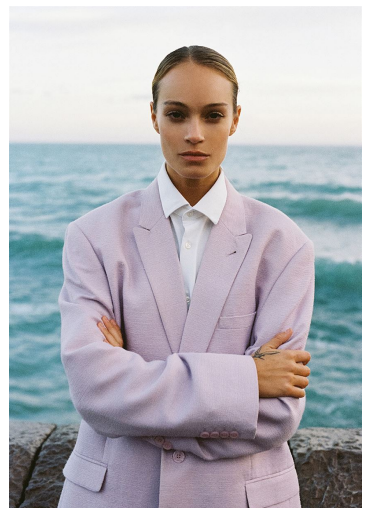

EMMA F

GRÖSSE **178** OBERWEITE **84**
TAILLE **61** HÜFTE **90**
SCHUHE **40** HAARE **BLOND**
AUGEN **GRÜN**

M4
MODELS

HEIGHT **5' 10"** BUST **33"**
WAIST **24"** HIPS **35"**
SHOES **9** HAIR **BLONDE**
EYES **GREEN**