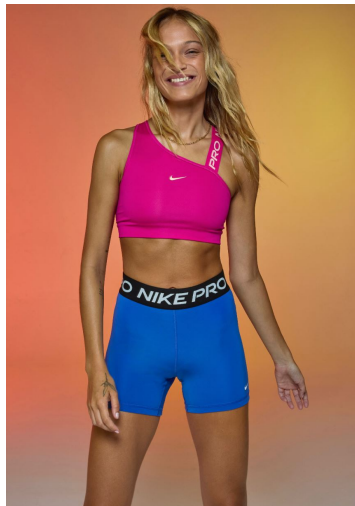

EMMA F

GRÖSSE **178** OBERWEITE **84**
TAILLE **61** HÜFTE **90**
SCHUHE **40** HAARE **BLOND**
AUGEN **GRÜN**

M4
MODELS

HEIGHT **5' 10"** BUST **33"**
WAIST **24"** HIPS **35"**
SHOES **9** HAIR **BLONDE**
EYES **GREEN**

EMMA F

GRÖSSE **178** OBERWEITE **84**
TAILLE **61** HÜFTE **90**
SCHUHE **40** HAARE **BLOND**
AUGEN **GRÜN**

HEIGHT **5' 10"** BUST **33"**
WAIST **24"** HIPS **35"**
SHOES **9** HAIR **BLONDE**
EYES **GREEN**