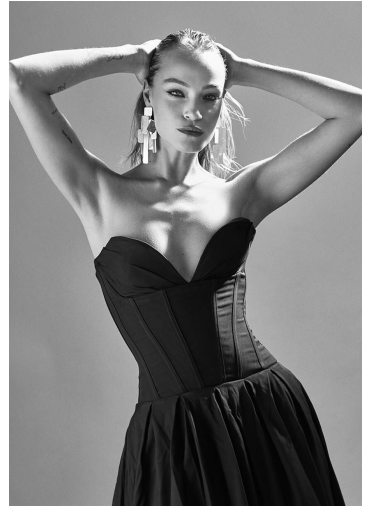

## EMMA F

GRÖSSE **178** OBERWEITE **84**  
TAILLE **61** HÜFTE **90**  
SCHUHE **40** HAARE **BLOND**  
AUGEN **GRÜN**

**M4**  
MODELS

HEIGHT **5' 10"** BUST **33"**  
WAIST **24"** HIPS **35"**  
SHOES **9** HAIR **BLONDE**  
EYES **GREEN**

# EMMA F

GRÖSSE **178** OBERWEITE **84**  
TAILLE **61** HÜFTE **90**  
SCHUHE **40** HAARE **BLOND**  
AUGEN **GRÜN**

**M4**  
MODELS

HEIGHT **5' 10"** BUST **33"**  
WAIST **24"** HIPS **35"**  
SHOES **9** HAIR **BLONDE**  
EYES **GREEN**