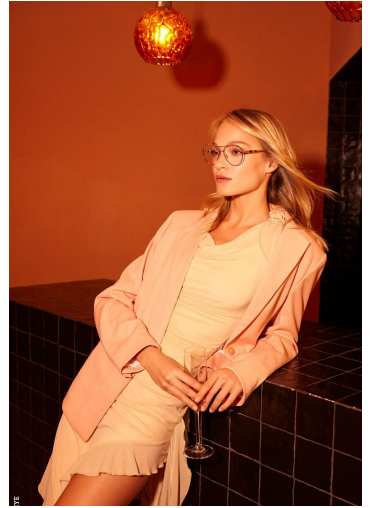

## EMMA F

GRÖSSE **178** OBERWEITE **84**  
TAILLE **61** HÜFTE **90**  
SCHUHE **40** HAARE **BLOND**  
AUGEN **GRÜN**

**M4**  
MODELS

HEIGHT **5' 10"** BUST **33"**  
WAIST **24"** HIPS **35"**  
SHOES **9** HAIR **BLONDE**  
EYES **GREEN**

# EMMA F

GRÖSSE **178** OBERWEITE **84**  
TAILLE **61** HÜFTE **90**  
SCHUHE **40** HAARE **BLOND**  
AUGEN **GRÜN**

**M4**  
MODELS

HEIGHT **5' 10"** BUST **33"**  
WAIST **24"** HIPS **35"**  
SHOES **9** HAIR **BLONDE**  
EYES **GREEN**