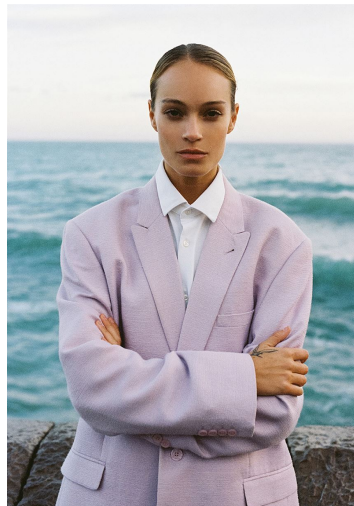

## EMMA F

GRÖSSE **178** OBERWEITE **84**  
TAILLE **61** HÜFTE **90**  
SCHUHE **40** HAARE **BLOND**  
AUGEN **GRÜN**

**M4**  
MODELS

HEIGHT **5' 10"** BUST **33"**  
WAIST **24"** HIPS **35"**  
SHOES **9** HAIR **BLONDE**  
EYES **GREEN**

# EMMA F

GRÖSSE **178** OBERWEITE **84**  
TAILLE **61** HÜFTE **90**  
SCHUHE **40** HAARE **BLOND**  
AUGEN **GRÜN**

**M4**  
MODELS

HEIGHT **5' 10"** BUST **33"**  
WAIST **24"** HIPS **35"**  
SHOES **9** HAIR **BLONDE**  
EYES **GREEN**