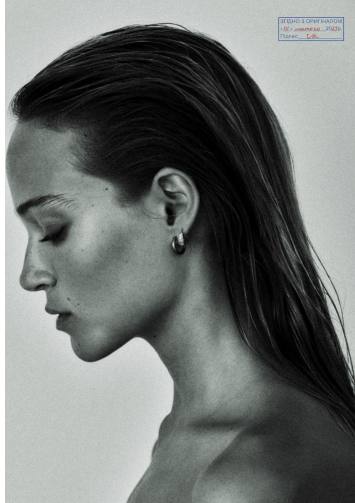

EMMA F

GRÖSSE **178** OBERWEITE **84**
TAILLE **61** HÜFTE **90**
SCHUHE **40** HAARE **BLOND**
AUGEN **GRÜN**

M4
MODELS

HEIGHT **5' 10"** BUST **33"**
WAIST **24"** HIPS **35"**
SHOES **9** HAIR **BLONDE**
EYES **GREEN**

EMMA F

GRÖSSE **178** OBERWEITE **84**
TAILLE **61** HÜFTE **90**
SCHUHE **40** HAARE **BLOND**
AUGEN **GRÜN**

HEIGHT **5' 10"** BUST **33"**
WAIST **24"** HIPS **35"**
SHOES **9** HAIR **BLONDE**
EYES **GREEN**