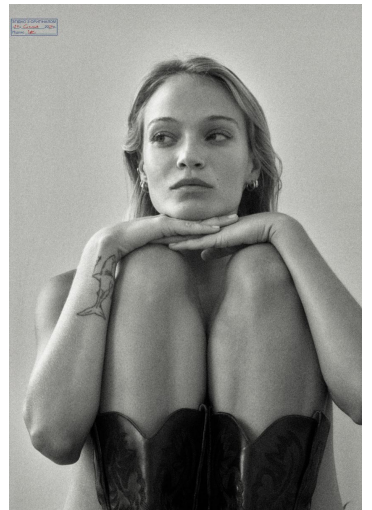

EMMA F

GRÖSSE **178** OBERWEITE **84**
TAILLE **61** HÜFTE **90**
SCHUHE **40** HAARE **BLOND**
AUGEN **GRÜN**

M4
MODELS

HEIGHT **5' 10"** BUST **33"**
WAIST **24"** HIPS **35"**
SHOES **9** HAIR **BLONDE**
EYES **GREEN**

EMMA F

GRÖSSE **178** OBERWEITE **84**
TAILLE **61** HÜFTE **90**
SCHUHE **40** HAARE **BLOND**
AUGEN **GRÜN**

HEIGHT **5' 10"** BUST **33"**
WAIST **24"** HIPS **35"**
SHOES **9** HAIR **BLONDE**
EYES **GREEN**