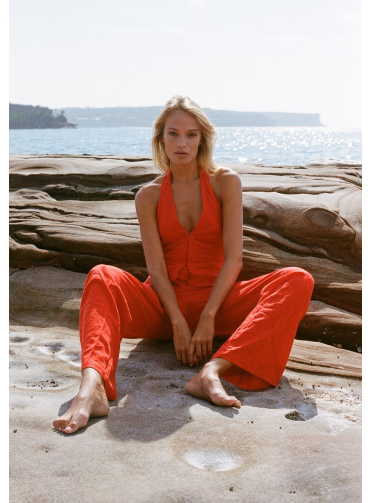

EMMA F

GRÖSSE **178** OBERWEITE **84**
TAILLE **61** HÜFTE **90**
SCHUHE **40** HAARE **BLOND**
AUGEN **GRÜN**

M4
MODELS

HEIGHT **5' 10"** BUST **33"**
WAIST **24"** HIPS **35"**
SHOES **9** HAIR **BLONDE**
EYES **GREEN**

EMMA F

GRÖSSE **178** OBERWEITE **84**
TAILLE **61** HÜFTE **90**
SCHUHE **40** HAARE **BLOND**
AUGEN **GRÜN**

HEIGHT **5' 10"** BUST **33"**
WAIST **24"** HIPS **35"**
SHOES **9** HAIR **BLONDE**
EYES **GREEN**