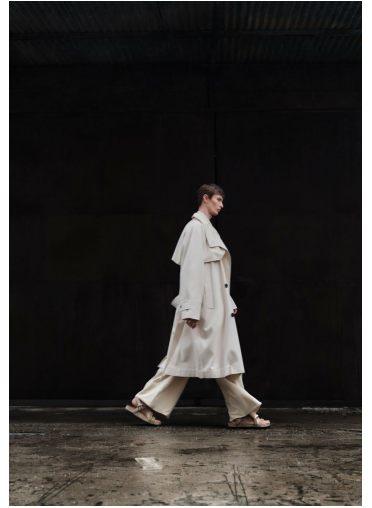

MATEUSZ WOJTKOW

GRÖSSE **189** OBERWEITE **95**
TAILLE **73** HÜFTE **90**
SCHUHE **43** HAARE **ROT-BLOND**
AUGEN **BLAU**

HEIGHT **6' 2"** BUST **38"**
WAIST **28"** HIPS **35"**
SHOES **10** HAIR **STRAWBERRY BLONDE**
EYES **BLUE**