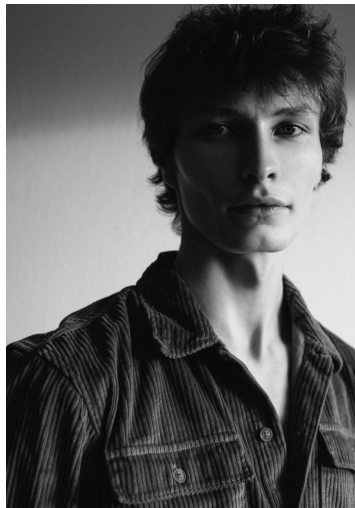

MATEUSZ WOJTKOW

GRÖSSE **189** OBERWEITE **95**
TAILLE **73** HÜFTE **90**
SCHUHE **43** HAARE **ROT-BLOND**
AUGEN **BLAU**

M4
MODELS

HEIGHT **6' 2"** BUST **38"**
WAIST **28"** HIPS **35"**
SHOES **10** HAIR **STRAWBERRY BLONDE**
EYES **BLUE**

MATEUSZ WOJTKOW

GRÖSSE 189 OBERWEITE 95
TAILLE 73 HÜFTE 90
SCHUHE 43 HAARE ROT-BLOND
AUGEN BLAU

HEIGHT 6' 2" BUST 38"
WAIST 28" HIPS 35"
SHOES 10 HAIR STRAWBERRY BLONDE
EYES BLUE

MATEUSZ WOJTKOW

GRÖSSE **189** OBERWEITE **95**
TAILLE **73** HÜFTE **90**
SCHUHE **43** HAARE **ROT-BLOND**
AUGEN **BLAU**

HEIGHT **6' 2"** BUST **38"**
WAIST **28"** HIPS **35"**
SHOES **10** HAIR **STRAWBERRY BLONDE**
EYES **BLUE**

MATEUSZ WOJTKOW

GRÖSSE **189** OBERWEITE **95**
TAILLE **73** HÜFTE **90**
SCHUHE **43** HAARE **ROT-BLOND**
AUGEN **BLAU**