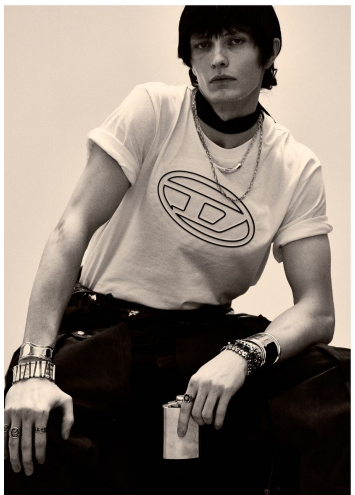

MATEUSZ WOJTKOW

GRÖSSE **189** OBERWEITE **95**
TAILLE **73** HÜFTE **90**
SCHUHE **43** HAARE **ROT-BLOND**
AUGEN **BLAU**

M4
MODELS

HEIGHT **6' 2"** BUST **38"**
WAIST **28"** HIPS **35"**
SHOES **10** HAIR **STRAWBERRY BLONDE**
EYES **BLUE**

MATEUSZ WOJTKOW

GRÖSSE 189 OBERWEITE 95
TAILLE 73 HÜFTE 90
SCHUHE 43 HAARE ROT-BLOND
AUGEN BLAU

HEIGHT 6' 2" BUST 38"
WAIST 28" HIPS 35"
SHOES 10 HAIR STRAWBERRY BLONDE
EYES BLUE

MATEUSZ WOJTKOW

GRÖSSE **189** OBERWEITE **95**
TAILLE **73** HÜFTE **90**
SCHUHE **43** HAARE **ROT-BLOND**
AUGEN **BLAU**