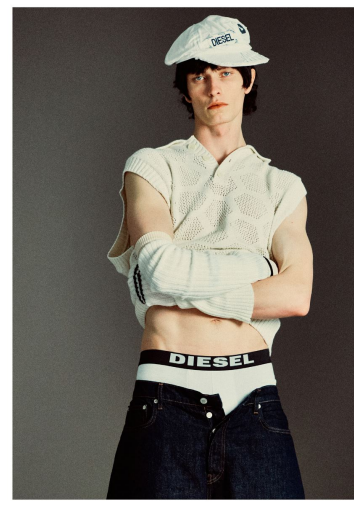

MATEUSZ WOJTKOW

GRÖSSE **189** OBERWEITE **95**
TAILLE **73** HÜFTE **90**
SCHUHE **43** HAARE **ROT-BLOND**
AUGEN **BLAU**

HEIGHT **6' 2"** BUST **38"**
WAIST **28"** HIPS **35"**
SHOES **10** HAIR **STRAWBERRY BLONDE**
EYES **BLUE**