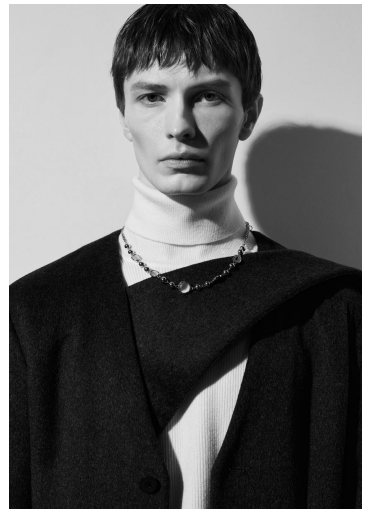

MATEUSZ WOJTKOW

GRÖSSE **189** OBERWEITE **95**
TAILLE **73** HÜFTE **90**
SCHUHE **43** HAARE **ROT-BLOND**
AUGEN **BLAU**

M4
MODELS

HEIGHT **6' 2"** BUST **38"**
WAIST **28"** HIPS **35"**
SHOES **10** HAIR **STRAWBERRY BLONDE**
EYES **BLUE**

MATEUSZ WOJTKOW

GRÖSSE 189 OBERWEITE 95
TAILLE 73 HÜFTE 90
SCHUHE 43 HAARE ROT-BLOND
AUGEN BLAU

HEIGHT 6' 2" BUST 38"
WAIST 28" HIPS 35"
SHOES 10 HAIR STRAWBERRY BLONDE
EYES BLUE

MATEUSZ WOJTKOW

GRÖSSE **189** OBERWEITE **95**
TAILLE **73** HÜFTE **90**
SCHUHE **43** HAARE **ROT-BLOND**
AUGEN **BLAU**