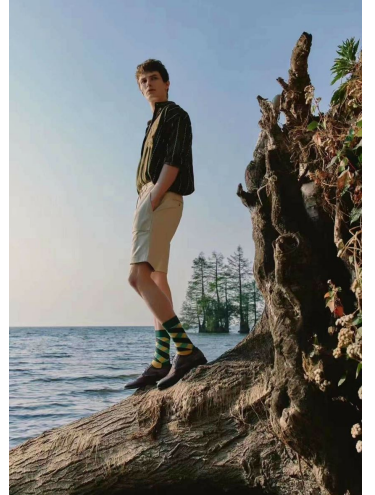

MATEUSZ WOJTKOW

GRÖSSE **189** OBERWEITE **95**
TAILLE **73** HÜFTE **90**
SCHUHE **43** HAARE **ROT-BLOND**
AUGEN **BLAU**

M4
MODELS

HEIGHT **6' 2"** BUST **38"**
WAIST **28"** HIPS **35"**
SHOES **10** HAIR **STRAWBERRY BLONDE**
EYES **BLUE**

MATEUSZ WOJTKOW

GRÖSSE 189 OBERWEITE 95
TAILLE 73 HÜFTE 90
SCHUHE 43 HAARE ROT-BLOND
AUGEN BLAU

HEIGHT 6' 2" BUST 38"
WAIST 28" HIPS 35"
SHOES 10 HAIR STRAWBERRY BLONDE
EYES BLUE

MATEUSZ WOJTKOW

GRÖSSE **189** OBERWEITE **95**
TAILLE **73** HÜFTE **90**
SCHUHE **43** HAARE **ROT-BLOND**
AUGEN **BLAU**