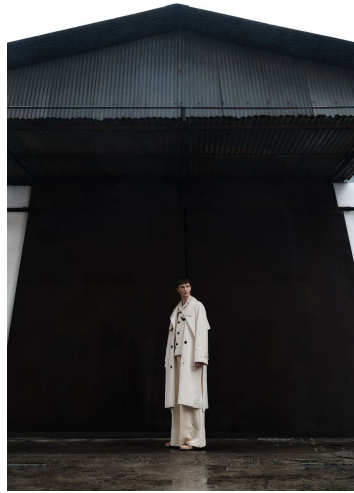

MATEUSZ WOJTKOW

GRÖSSE **189** OBERWEITE **95**
TAILLE **73** HÜFTE **90**
SCHUHE **43** HAARE **ROT-BLOND**
AUGEN **BLAU**

M4
MODELS

HEIGHT **6' 2"** BUST **38"**
WAIST **28"** HIPS **35"**
SHOES **10** HAIR **STRAWBERRY BLONDE**
EYES **BLUE**

MATEUSZ WOJTKOW

GRÖSSE 189 OBERWEITE 95
TAILLE 73 HÜFTE 90
SCHUHE 43 HAARE ROT-BLOND
AUGEN BLAU

HEIGHT 6' 2" BUST 38"
WAIST 28" HIPS 35"
SHOES 10 HAIR STRAWBERRY BLONDE
EYES BLUE

MATEUSZ WOJTKOW

GRÖSSE **189** OBERWEITE **95**
TAILLE **73** HÜFTE **90**
SCHUHE **43** HAARE **ROT-BLOND**
AUGEN **BLAU**

HEIGHT **6' 2"** BUST **38"**
WAIST **28"** HIPS **35"**
SHOES **10** HAIR **STRAWBERRY BLONDE**
EYES **BLUE**

MATEUSZ WOJTKOW

GRÖSSE **189** OBERWEITE **95**
TAILLE **73** HÜFTE **90**
SCHUHE **43** HAARE **ROT-BLOND**
AUGEN **BLAU**