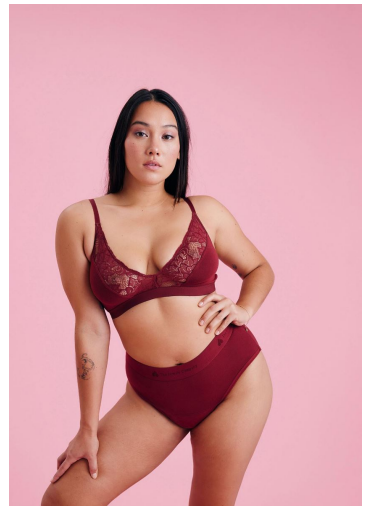

MOMO

GRÖSSE **171** OBERWEITE **108**
TAILLE **83** HÜFTE **104**
SCHUHE **39** HAARE **DUNKELBRAUN**
AUGEN **BRAUN-GRÜN**

M4
MODELS

HEIGHT **5' 7"** BUST **42"**
WAIST **32"** HIPS **41"**
SHOES **8** HAIR **DARK BROWN**
EYES **HAZEL**

MOMO

GRÖSSE **171** OBERWEITE **108**
TAILLE **83** HÜFTE **104**
SCHUHE **39** HAARE **DUNKELBRAUN**
AUGEN **BRAUN-GRÜN**

HEIGHT **5' 7"** BUST **42"**
WAIST **32"** HIPS **41"**
SHOES **8** HAIR **DARK BROWN**
EYES **HAZEL**

MOMO

GRÖSSE 171 OBERWEITE 108
 TAILLE 83 HÜFTE 104
 SCHUHE 39 HAARE DUNKELBRAUN
 AUGEN BRAUN-GRÜN

M4
 MODELS

HEIGHT 5' 7" BUST 42"
 WAIST 32" HIPS 41"
 SHOES 8 HAIR DARK BROWN
 EYES HAZEL

MOMO

GRÖSSE **171** OBERWEITE **108**
TAILLE **83** HÜFTE **104**
SCHUHE **39** HAARE **DUNKELBRAUN**
AUGEN **BRAUN-GRÜN**

M4
MODELS

HEIGHT **5' 7"** BUST **42"**
WAIST **32"** HIPS **41"**
SHOES **8** HAIR **DARK BROWN**
EYES **HAZEL**