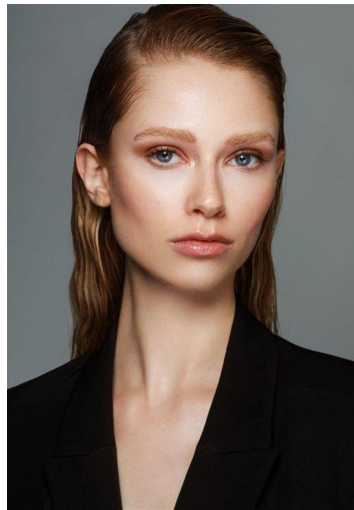

MARIE-SOPHIE BASEDAHL

GRÖSSE **179** OBERWEITE **84**
TAILLE **60** HÜFTE **92**
SCHUHE **37** HAARE **BLOND**
AUGEN **BLAU**

M4
MODELS

HEIGHT **5' 10.5"** BUST **33"**
WAIST **23"** HIPS **36"**
SHOES **6** HAIR **BLONDE**
EYES **BLUE**

MARIE-SOPHIE BASEDAHL

GRÖSSE **179** OBERWEITE **84**
TAILLE **60** HÜFTE **92**
SCHUHE **37** HAARE **BLOND**
AUGEN **BLAU**

HEIGHT **5' 10.5"** BUST **33"**
WAIST **23"** HIPS **36"**
SHOES **6** HAIR **BLONDE**
EYES **BLUE**