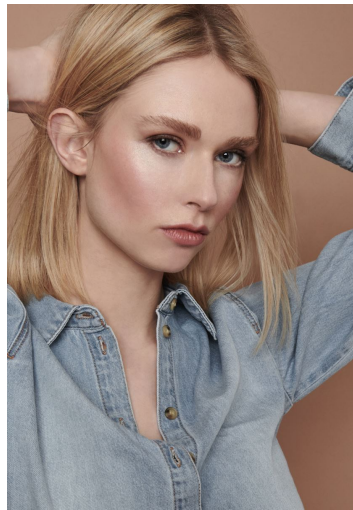

MARIE-SOPHIE BASEDAHL

GRÖSSE **179** OBERWEITE **84**
TAILLE **60** HÜFTE **92**
SCHUHE **37** HAARE **BLOND**
AUGEN **BLAU**

M4
MODELS

HEIGHT **5' 10.5"** BUST **33"**
WAIST **23"** HIPS **36"**
SHOES **6** HAIR **BLONDE**
EYES **BLUE**

MARIE-SOPHIE BASEDAHL

GRÖSSE **179** OBERWEITE **84**
TAILLE **60** HÜFTE **92**
SCHUHE **37** HAARE **BLOND**
AUGEN **BLAU**

HEIGHT **5' 10.5"** BUST **33"**
WAIST **23"** HIPS **36"**
SHOES **6** HAIR **BLONDE**
EYES **BLUE**