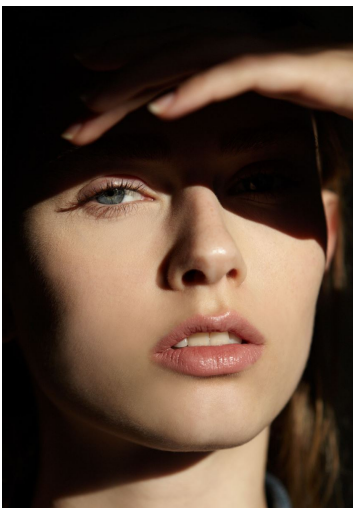

MARIE-SOPHIE BASEDAHL

GRÖSSE **179** OBERWEITE **84**
TAILLE **58** HÜFTE **91**
SCHUHE **37** HAARE **BLOND**
AUGEN **BLAU**

M4
MODELS

HEIGHT **5' 10.5"** BUST **33"**
WAIST **23"** HIPS **36"**
SHOES **6** HAIR **BLONDE**
EYES **BLUE**

MARIE-SOPHIE BASEDAHL

GRÖSSE 179 OBERWEITE 84
TAILLE 58 HÜFTE 91
SCHUHE 37 HAARE BLOND
AUGEN BLAU

HEIGHT 5' 10.5" BUST 33"
WAIST 23" HIPS 36"
SHOES 6 HAIR BLONDE
EYES BLUE

MARIE-SOPHIE BASEDAHL

GRÖSSE **179** OBERWEITE **84**
TAILLE **58** HÜFTE **91**
SCHUHE **37** HAARE **BLOND**
AUGEN **BLAU**

M4
MODELS

HEIGHT **5' 10.5"** BUST **33"**
WAIST **23"** HIPS **36"**
SHOES **6** HAIR **BLONDE**
EYES **BLUE**

MARIE-SOPHIE BASEDAHL

GRÖSSE **179** OBERWEITE **84**
TAILLE **58** HÜFTE **91**
SCHUHE **37** HAARE **BLOND**
AUGEN **BLAU**