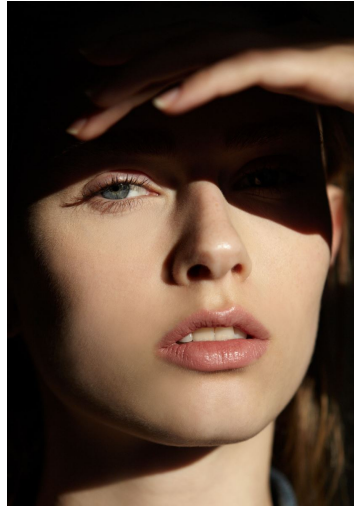

MARIE-SOPHIE BASEDAHL

GRÖSSE **179** OBERWEITE **84**
TAILLE **60** HÜFTE **92**
SCHUHE **37** HAARE **BLOND**
AUGEN **BLAU**

M4
MODELS

HEIGHT **5' 10.5"** BUST **33"**
WAIST **23"** HIPS **36"**
SHOES **6** HAIR **BLONDE**
EYES **BLUE**

MARIE-SOPHIE BASEDAHL

GRÖSSE **179** OBERWEITE **84**
TAILLE **60** HÜFTE **92**
SCHUHE **37** HAARE **BLOND**
AUGEN **BLAU**

HEIGHT **5' 10.5"** BUST **33"**
WAIST **23"** HIPS **36"**
SHOES **6** HAIR **BLONDE**
EYES **BLUE**