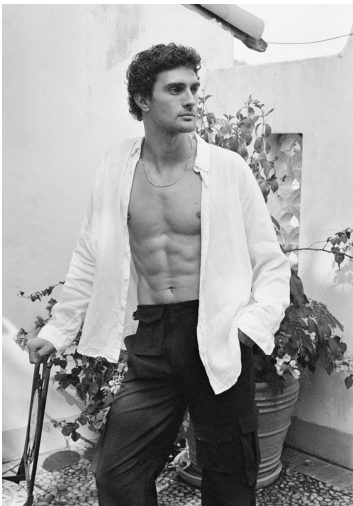

## ALEXANDER RUSICH

GRÖSSE **189** OBERWEITE **102**  
TAILLE **84** HÜFTE **97**  
SCHUHE **44** HAARE **BRAUN**  
AUGEN **GRÜN**

**M4**  
MODELS

HEIGHT **6' 2"** BUST **40"**  
WAIST **33"** HIPS **38"**  
SHOES **11** HAIR **BROWN**  
EYES **GREEN**

# ALEXANDER RUSICH

GRÖSSE **189** OBERWEITE **102**  
TAILLE **84** HÜFTE **97**  
SCHUHE **44** HAARE **BRAUN**  
AUGEN **GRÜN**

**M4**  
MODELS

HEIGHT **6' 2"** BUST **40"**  
WAIST **33"** HIPS **38"**  
SHOES **11** HAIR **BROWN**  
EYES **GREEN**