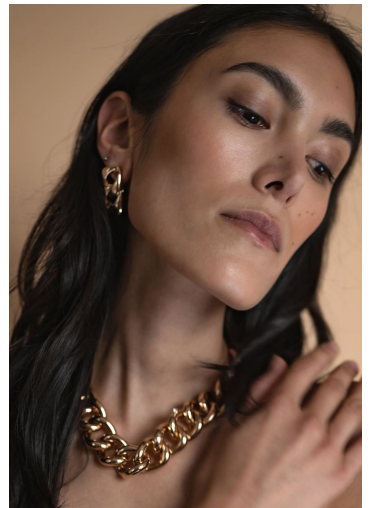

JILL DELLER

GRÖSSE **178** OBERWEITE **80**
TAILLE **60** HÜFTE **89**
SCHUHE **40** HAARE **DUNKELBRAUN**
AUGEN **BRAUN**

M4
MODELS

HEIGHT **5' 10"** BUST **31"**
WAIST **23"** HIPS **35"**
SHOES **8.5** HAIR **DARK BROWN**
EYES **BROWN**