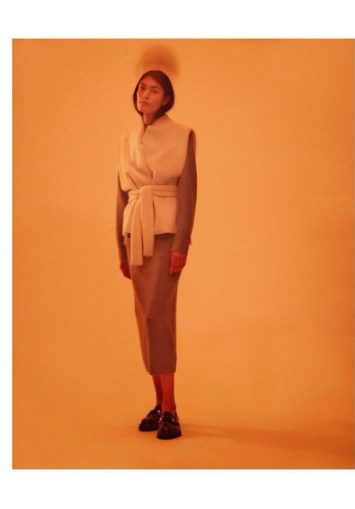

JILL DELLER

GRÖSSE **178** OBERWEITE **80**
TAILLE **60** HÜFTE **89**
SCHUHE **40** HAARE **DUNKELBRAUN**
AUGEN **BRAUN**

M4
MODELS

HEIGHT **5' 10"** BUST **31"**
WAIST **23"** HIPS **35"**
SHOES **8.5** HAIR **DARK BROWN**
EYES **BROWN**