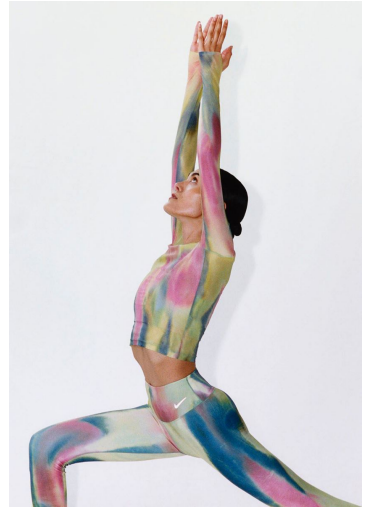

JILL DELLER

GRÖSSE **178** OBERWEITE **80**
TAILLE **60** HÜFTE **89**
SCHUHE **40** HAARE **DUNKELBRAUN**
AUGEN **BRAUN**

M4
MODELS

HEIGHT **5' 10"** BUST **31"**
WAIST **23"** HIPS **35"**
SHOES **8.5** HAIR **DARK BROWN**
EYES **BROWN**