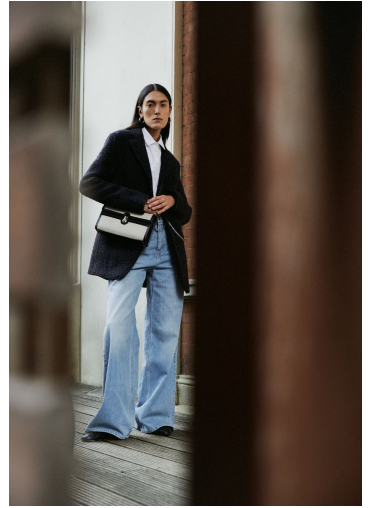

JILL DELLER

GRÖSSE **178** OBERWEITE **80**
TAILLE **60** HÜFTE **89**
SCHUHE **40** HAARE **DUNKELBRAUN**
AUGEN **BRAUN**

M4
MODELS

HEIGHT **5' 10"** BUST **31"**
WAIST **23"** HIPS **35"**
SHOES **8.5** HAIR **DARK BROWN**
EYES **BROWN**