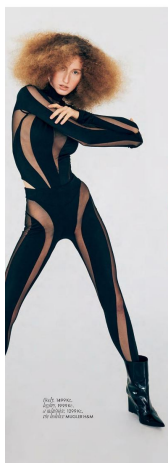

LINDA N

GRÖSSE **180** OBERWEITE **85**
TAILLE **60** HÜFTE **88**
SCHUHE **40** HAARE **ROT-BLOND**
AUGEN **BLAU-GRAU**

M4
MODELS

HEIGHT **5' 11"** BUST **33"**
WAIST **23"** HIPS **35"**
SHOES **9** HAIR **STRAWBERRY BLONDE**
EYES **BLUE-GREY**

LINDA N

GRÖSSE 180 OBERWEITE 85
 TAILLE 60 HÜFTE 88
 SCHUHE 40 HAARE ROT-BLOND
 AUGEN BLAU-GRAU

M4
 MODELS

HEIGHT 5' 11" BUST 33"
 WAIST 23" HIPS 35"
 SHOES 9 HAIR STRAWBERRY BLONDE
 EYES BLUE-GREY

Hamburg +49 40 413 236 - 0 Berlin +49 30 616 606 - 6
www.m4models.de

VOGUE

37

FASHIONELLE

95

LINDA N

GRÖSSE 180 OBERWEITE 85
TAILLE 60 HÜFTE 88
SCHUHE 40 HAARE ROT-BLOND
AUGEN BLAU-GRAU

M4
MODELS

HEIGHT 5' 11" BUST 33"
WAIST 23" HIPS 35"
SHOES 9 HAIR STRAWBERRY BLONDE
EYES BLUE-GREY