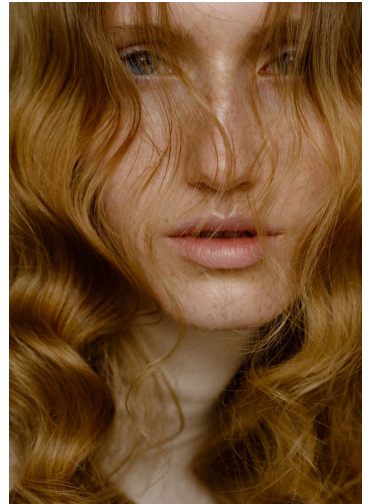

LINDA N

GRÖSSE **180** OBERWEITE **85**
TAILLE **60** HÜFTE **88**
SCHUHE **40** HAARE **ROT-BLOND**
AUGEN **BLAU-GRAU**

M4
MODELS

HEIGHT **5' 11"** BUST **33"**
WAIST **23"** HIPS **35"**
SHOES **9** HAIR **STRAWBERRY BLONDE**
EYES **BLUE-GREY**

LINDA N

GRÖSSE 180 OBERWEITE 85
 TAILLE 60 HÜFTE 88
 SCHUHE 40 HAARE ROT-BLOND
 AUGEN BLAU-GRAU

M4
 MODELS

HEIGHT 5' 11" BUST 33"
 WAIST 23" HIPS 35"
 SHOES 9 HAIR STRAWBERRY BLONDE
 EYES BLUE-GREY

Hamburg +49 40 413 236 - 0 Berlin +49 30 616 606 - 6
www.m4models.de

VOGUE

37

FASHIONELLE

95

LINDA N

GRÖSSE 180 OBERWEITE 85
TAILLE 60 HÜFTE 88
SCHUHE 40 HAARE ROT-BLOND
AUGEN BLAU-GRAU

M4
MODELS

HEIGHT 5' 11" BUST 33"
WAIST 23" HIPS 35"
SHOES 9 HAIR STRAWBERRY BLONDE
EYES BLUE-GREY