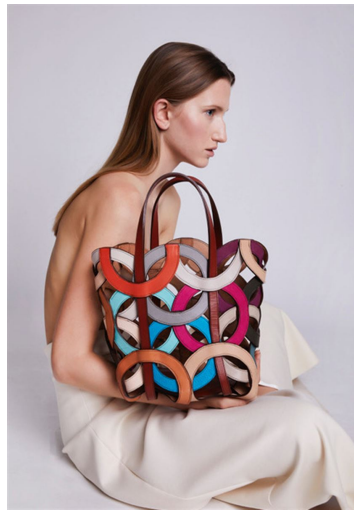

LINDA N

GRÖSSE **180** OBERWEITE **85**
TAILLE **60** HÜFTE **88**
SCHUHE **40** HAARE **ROT-BLOND**
AUGEN **BLAU-GRAU**

M4
MODELS

HEIGHT **5' 11"** BUST **33"**
WAIST **23"** HIPS **35"**
SHOES **9** HAIR **STRAWBERRY BLONDE**
EYES **BLUE-GREY**

LINDA N

GRÖSSE 180 OBERWEITE 85
 TAILLE 60 HÜFTE 88
 SCHUHE 40 HAARE ROT-BLOND
 AUGEN BLAU-GRAU

M4
 MODELS

HEIGHT 5' 11" BUST 33"
 WAIST 23" HIPS 35"
 SHOES 9 HAIR STRAWBERRY BLONDE
 EYES BLUE-GREY

Hamburg +49 40 413 236 - 0 Berlin +49 30 616 606 - 6
www.m4models.de

VOGUE

37

FASHIONELLE

95

LINDA N

GRÖSSE 180 OBERWEITE 85
TAILLE 60 HÜFTE 88
SCHUHE 40 HAARE ROT-BLOND
AUGEN BLAU-GRAU

M4
MODELS

HEIGHT 5' 11" BUST 33"
WAIST 23" HIPS 35"
SHOES 9 HAIR STRAWBERRY BLONDE
EYES BLUE-GREY