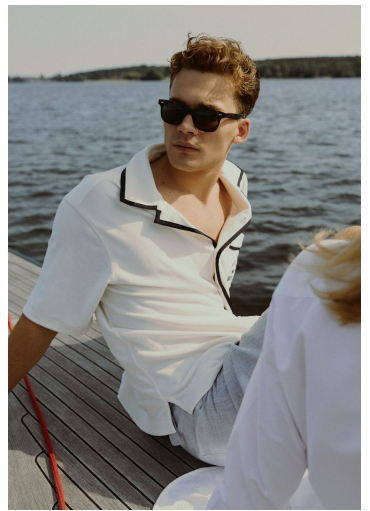

LEON SCHIKALLA • WINTER 2023

PHOTOGRAPHY BY TOPPER KOMM • FASHION MASSIMO DUTTI

LEON SCHIKALLA

GRÖSSE **188** OBERWEITE **98**
TAILLE **76** HÜFTE **98**
SCHUHE **44** HAARE **BRAUN**
AUGEN **BLAU**

M4
MODELS

HEIGHT **6' 2"** BUST **38"**
WAIST **30"** HIPS **38"**
SHOES **11** HAIR **BROWN**
EYES **BLUE**

LEON SCHIKALLA

GRÖSSE **188** OBERWEITE **98**
TAILLE **76** HÜFTE **98**
SCHUHE **44** HAARE **BRAUN**
AUGEN **BLAU**