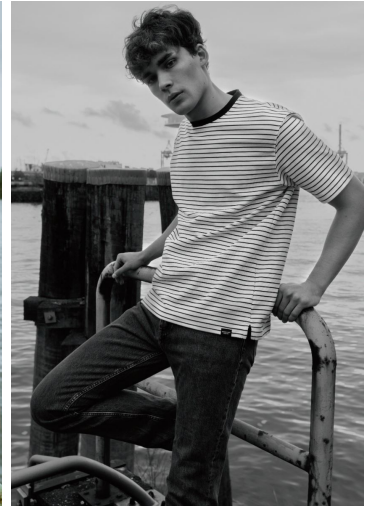

LEON SCHIKALLA • WINTER 2023

PHOTOGRAPHY BY TOPPER KOMM • FASHION MASSIMO DUTTI

LEON SCHIKALLA

GRÖSSE **188** OBERWEITE **98**
TAILLE **76** HÜFTE **98**
SCHUHE **44** HAARE **BRAUN**
AUGEN **BLAU**

M4
MODELS

HEIGHT **6' 2"** BUST **38"**
WAIST **30"** HIPS **38"**
SHOES **11** HAIR **BROWN**
EYES **BLUE**

LEON SCHIKALLA

GRÖSSE **188** OBERWEITE **98**
TAILLE **76** HÜFTE **98**
SCHUHE **44** HAARE **BRAUN**
AUGEN **BLAU**

HEIGHT **6' 2"** BUST **38"**
WAIST **30"** HIPS **38"**
SHOES **11** HAIR **BROWN**
EYES **BLUE**

DE-LUCA

DE-LUCA

LEON SCHIKALLA

GRÖSSE **188** OBERWEITE **98**
TAILLE **76** HÜFTE **98**
SCHUHE **44** HAARE **BRAUN**
AUGEN **BLAU**