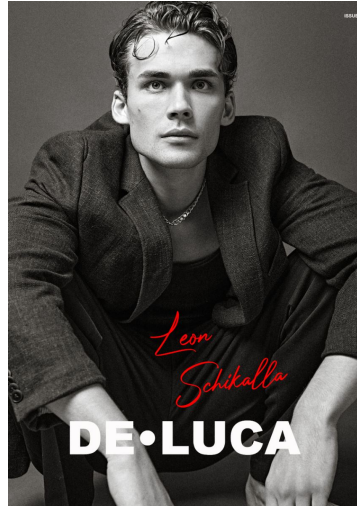

LEON SCHIKALLA

GRÖSSE **188** OBERWEITE **98**
TAILLE **76** HÜFTE **98**
SCHUHE **44** HAARE **BRAUN**
AUGEN **BLAU**

M4
MODELS

HEIGHT **6' 2"** BUST **38"**
WAIST **30"** HIPS **38"**
SHOES **11** HAIR **BROWN**
EYES **BLUE**