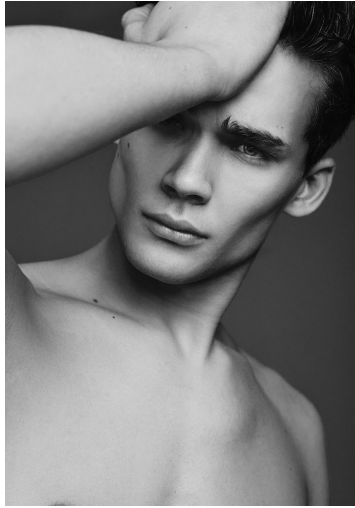

LEON SCHIKALLA • WINTER 2023

PHOTOGRAPHY BY TOPPER KOMM • FASHION MASSIMO DUTTI

LEON SCHIKALLA

GRÖSSE **188** OBERWEITE **98**
TAILLE **76** HÜFTE **98**
SCHUHE **44** HAARE **BRAUN**
AUGEN **BLAU**

M4
MODELS

HEIGHT **6' 2"** BUST **38"**
WAIST **30"** HIPS **38"**
SHOES **11** HAIR **BROWN**
EYES **BLUE**

LEON SCHIKALLA

GRÖSSE **188** OBERWEITE **98**
TAILLE **76** HÜFTE **98**
SCHUHE **44** HAARE **BRAUN**
AUGEN **BLAU**

HEIGHT **6' 2"** BUST **38"**
WAIST **30"** HIPS **38"**
SHOES **11** HAIR **BROWN**
EYES **BLUE**

DE-LUCA

DE-LUCA

LEON SCHIKALLA

GRÖSSE **188** OBERWEITE **98**
TAILLE **76** HÜFTE **98**
SCHUHE **44** HAARE **BRAUN**
AUGEN **BLAU**