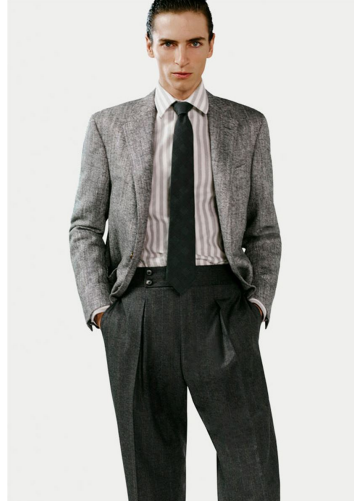

COLE FRANKS

GRÖSSE 186 OBERWEITE 96
TAILLE 76 HÜFTE 95
SCHUHE 45 HAARE BRAUN
AUGEN BLAU

M4
MODELS

HEIGHT 6' 1" BUST 38"
WAIST 30" HIPS 38"
SHOES 11.5 HAIR BROWN
EYES BLUE