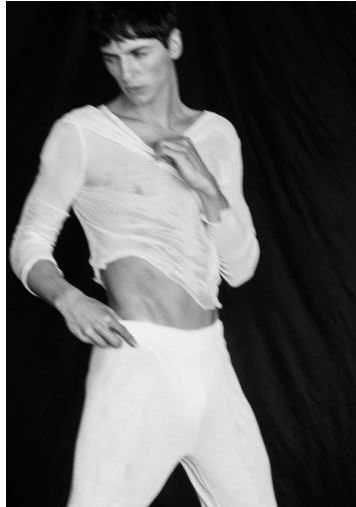

Calvin Klein

COLE FRANKS

GRÖSSE **186** OBERWEITE **96**
TAILLE **76** HÜFTE **95**
SCHUHE **45** HAARE **BRAUN**
AUGEN **BLAU**

M4
MODELS

HEIGHT **6' 1"** BUST **38"**
WAIST **30"** HIPS **38"**
SHOES **11.5** HAIR **BROWN**
EYES **BLUE**