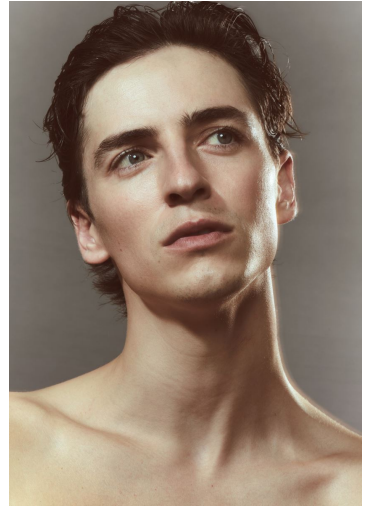

Calvin Klein