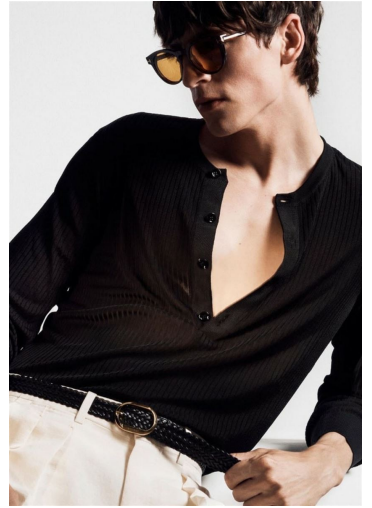

COLE FRANKS

GRÖSSE **186** OBERWEITE **96**
TAILLE **76** HÜFTE **95**
SCHUHE **45** HAARE **BRAUN**
AUGEN **BLAU**

M4
MODELS

HEIGHT **6' 1"** BUST **38"**
WAIST **30"** HIPS **38"**
SHOES **11.5** HAIR **BROWN**
EYES **BLUE**