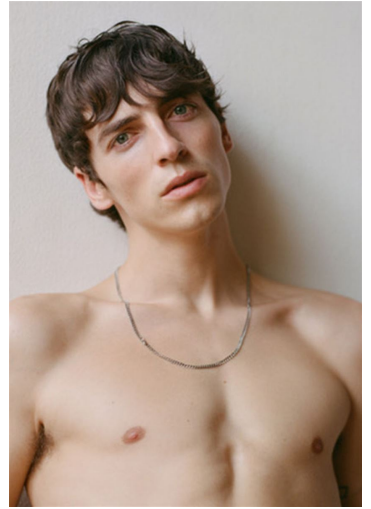

COLE FRANKS

GRÖSSE 186 OBERWEITE 96
TAILLE 76 HÜFTE 95
SCHUHE 45 HAARE BRAUN
AUGEN BLAU

M4
MODELS

HEIGHT 6' 1" BUST 38"
WAIST 30" HIPS 38"
SHOES 11.5 HAIR BROWN
EYES BLUE