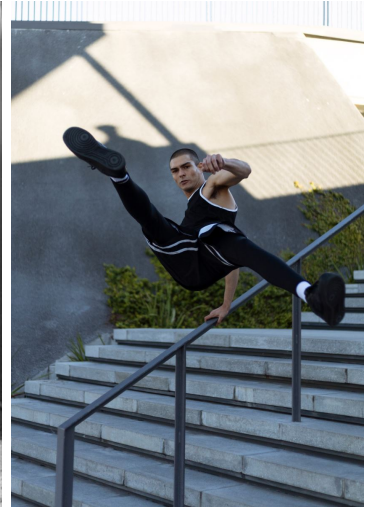

MATTHEW PRINS

GRÖSSE **188** OBERWEITE **98**
TAILLE **76** HÜFTE **94**
SCHUHE **43** HAARE **SCHWARZ**
AUGEN **BRAUN**

HEIGHT **6' 2"** BUST **38"**
WAIST **30"** HIPS **37"**
SHOES **10** HAIR **BLACK**
EYES **BROWN**