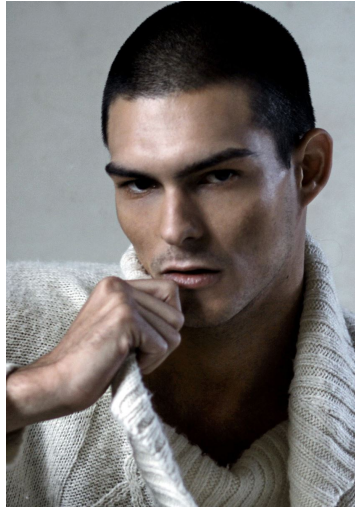

## MATTHEW PRINS

GRÖSSE **188** OBERWEITE **98**  
TAILLE **76** HÜFTE **94**  
SCHUHE **43** HAARE **SCHWARZ**  
AUGEN **BRAUN**

**M4**  
MODELS

HEIGHT **6' 2"** BUST **38"**  
WAIST **30"** HIPS **37"**  
SHOES **10** HAIR **BLACK**  
EYES **BROWN**

# MATTHEW PRINS

GRÖSSE **188** OBERWEITE **98**  
TAILLE **76** HÜFTE **94**  
SCHUHE **43** HAARE **SCHWARZ**  
AUGEN **BRAUN**

HEIGHT **6' 2"** BUST **38"**  
WAIST **30"** HIPS **37"**  
SHOES **10** HAIR **BLACK**  
EYES **BROWN**