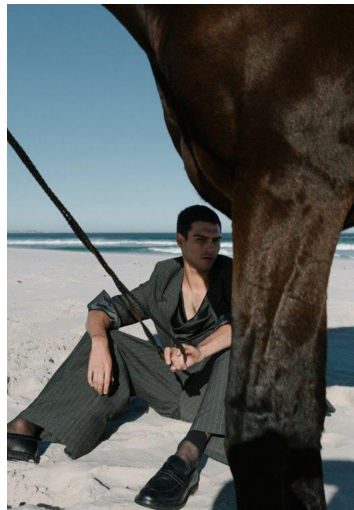

MATTHEW PRINS

GRÖSSE **188** OBERWEITE **98**
TAILLE **76** HÜFTE **94**
SCHUHE **43** HAARE **SCHWARZ**
AUGEN **BRAUN**

M4
MODELS

HEIGHT **6' 2"** BUST **38"**
WAIST **30"** HIPS **37"**
SHOES **10** HAIR **BLACK**
EYES **BROWN**

MATTHEW PRINS

GRÖSSE **188** OBERWEITE **98**
TAILLE **76** HÜFTE **94**
SCHUHE **43** HAARE **SCHWARZ**
AUGEN **BRAUN**

HEIGHT **6' 2"** BUST **38"**
WAIST **30"** HIPS **37"**
SHOES **10** HAIR **BLACK**
EYES **BROWN**