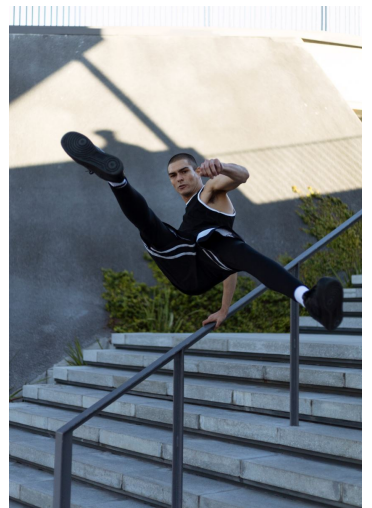

MATTHEW PRINS

GRÖSSE **188** OBERWEITE **98**
TAILLE **76** HÜFTE **94**
SCHUHE **43** HAARE **SCHWARZ**
AUGEN **BRAUN**

HEIGHT **6' 2"** BUST **38"**
WAIST **30"** HIPS **37"**
SHOES **10** HAIR **BLACK**
EYES **BROWN**