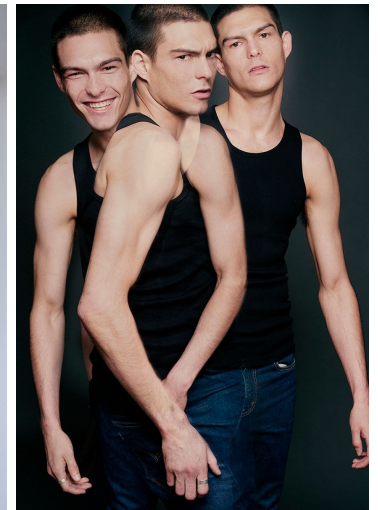

MATTHEW PRINS

GRÖSSE **188** OBERWEITE **98**
TAILLE **76** HÜFTE **94**
SCHUHE **43** HAARE **SCHWARZ**
AUGEN **BRAUN**

HEIGHT **6' 2"** BUST **38"**
WAIST **30"** HIPS **37"**
SHOES **10** HAIR **BLACK**
EYES **BROWN**