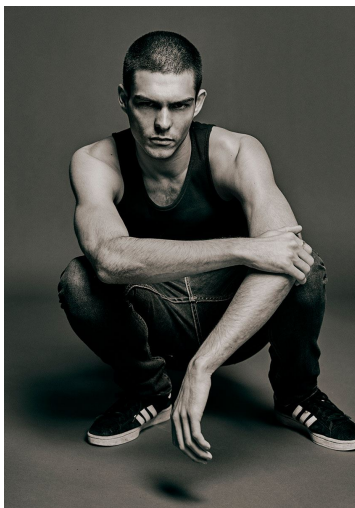

MATTHEW PRINS

GRÖSSE **188** OBERWEITE **98**
TAILLE **76** HÜFTE **94**
SCHUHE **43** HAARE **SCHWARZ**
AUGEN **BRAUN**

M4
MODELS

HEIGHT **6' 2"** BUST **38"**
WAIST **30"** HIPS **37"**
SHOES **10** HAIR **BLACK**
EYES **BROWN**

MATTHEW PRINS

GRÖSSE **188** OBERWEITE **98**
TAILLE **76** HÜFTE **94**
SCHUHE **43** HAARE **SCHWARZ**
AUGEN **BRAUN**

HEIGHT **6' 2"** BUST **38"**
WAIST **30"** HIPS **37"**
SHOES **10** HAIR **BLACK**
EYES **BROWN**