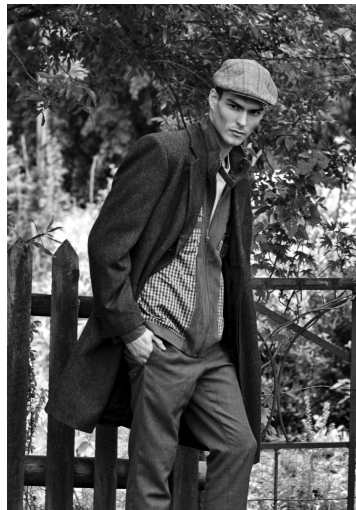

## MATTHEW PRINS

GRÖSSE **188** OBERWEITE **98**  
TAILLE **76** HÜFTE **94**  
SCHUHE **43** HAARE **SCHWARZ**  
AUGEN **BRAUN**

**M4**  
MODELS

HEIGHT **6' 2"** BUST **38"**  
WAIST **30"** HIPS **37"**  
SHOES **10** HAIR **BLACK**  
EYES **BROWN**