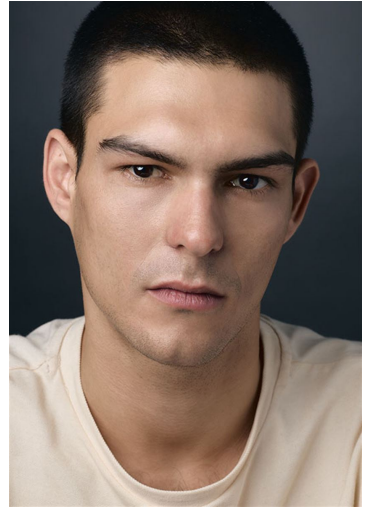

## MATTHEW PRINS

GRÖSSE **188** OBERWEITE **98**  
TAILLE **76** HÜFTE **94**  
SCHUHE **43** HAARE **SCHWARZ**  
AUGEN **BRAUN**

**M4**  
MODELS

HEIGHT **6' 2"** BUST **38"**  
WAIST **30"** HIPS **37"**  
SHOES **10** HAIR **BLACK**  
EYES **BROWN**

# MATTHEW PRINS

GRÖSSE **188** OBERWEITE **98**  
TAILLE **76** HÜFTE **94**  
SCHUHE **43** HAARE **SCHWARZ**  
AUGEN **BRAUN**

HEIGHT **6' 2"** BUST **38"**  
WAIST **30"** HIPS **37"**  
SHOES **10** HAIR **BLACK**  
EYES **BROWN**