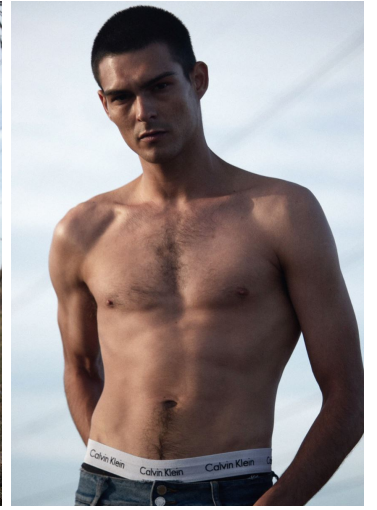

MATTHEW PRINS

GRÖSSE **188** OBERWEITE **98**
TAILLE **76** HÜFTE **94**
SCHUHE **43** HAARE **SCHWARZ**
AUGEN **BRAUN**

M4
MODELS

HEIGHT **6' 2"** BUST **38"**
WAIST **30"** HIPS **37"**
SHOES **10** HAIR **BLACK**
EYES **BROWN**

MATTHEW PRINS

GRÖSSE **188** OBERWEITE **98**
TAILLE **76** HÜFTE **94**
SCHUHE **43** HAARE **SCHWARZ**
AUGEN **BRAUN**

HEIGHT **6' 2"** BUST **38"**
WAIST **30"** HIPS **37"**
SHOES **10** HAIR **BLACK**
EYES **BROWN**