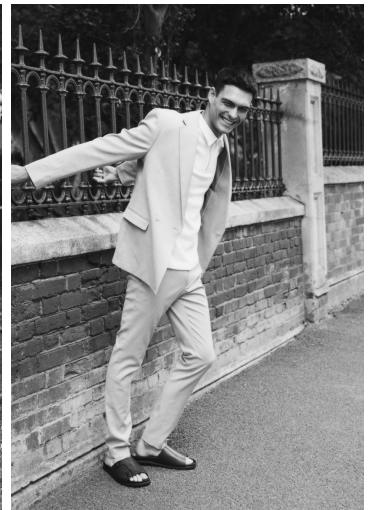

MATTHEW PRINS

GRÖSSE **188** OBERWEITE **98**
TAILLE **76** HÜFTE **94**
SCHUHE **43** HAARE **SCHWARZ**
AUGEN **BRAUN**

M4
MODELS

HEIGHT **6' 2"** BUST **38"**
WAIST **30"** HIPS **37"**
SHOES **10** HAIR **BLACK**
EYES **BROWN**