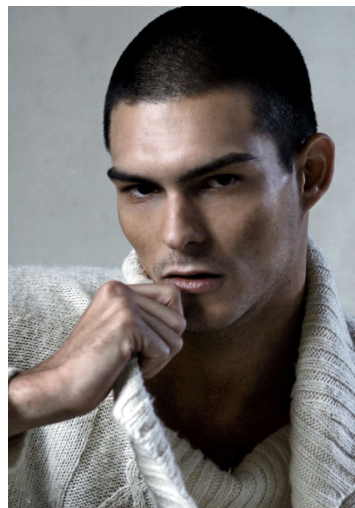

MATTHEW PRINS

GRÖSSE **188** OBERWEITE **98**
TAILLE **76** HÜFTE **94**
SCHUHE **43** HAARE **SCHWARZ**
AUGEN **BRAUN**

M4
MODELS

HEIGHT **6' 2"** BUST **38"**
WAIST **30"** HIPS **37"**
SHOES **10** HAIR **BLACK**
EYES **BROWN**

MATTHEW PRINS

GRÖSSE **188** OBERWEITE **98**
TAILLE **76** HÜFTE **94**
SCHUHE **43** HAARE **SCHWARZ**
AUGEN **BRAUN**

HEIGHT **6' 2"** BUST **38"**
WAIST **30"** HIPS **37"**
SHOES **10** HAIR **BLACK**
EYES **BROWN**