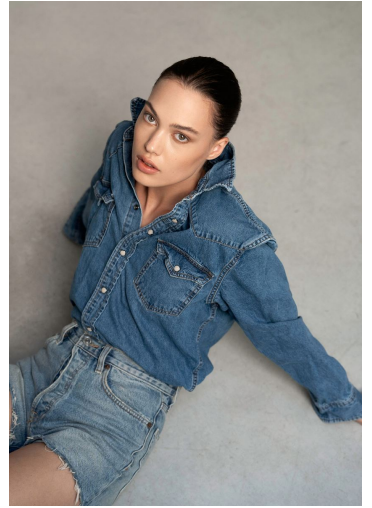

JULIA WOJTYGA

GRÖSSE **179** OBERWEITE **82**
TAILLE **61** HÜFTE **89**
SCHUHE **41** HAARE **BRAUN**
AUGEN **GRÜN**

M4
MODELS

HEIGHT **5' 10.5"** BUST **32"**
WAIST **24"** HIPS **35"**
SHOES **9.5** HAIR **BROWN**
EYES **GREEN**

HEIGHT **5' 10.5"** BUST **32"**
WAIST **24"** HIPS **35"**
SHOES **9.5** HAIR **BROWN**
EYES **GREEN**