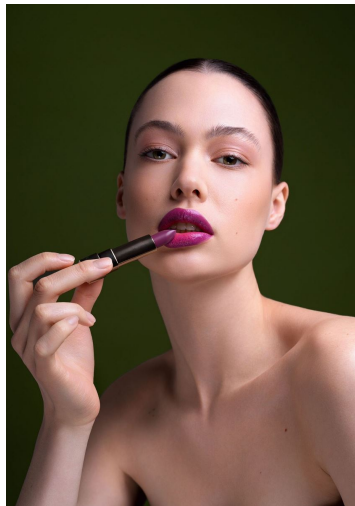

JULIA WOJTYGA

GRÖSSE **179** OBERWEITE **82**
TAILLE **61** HÜFTE **89**
SCHUHE **41** HAARE **BRAUN**
AUGEN **GRÜN**

M4
MODELS

HEIGHT **5' 10.5"** BUST **32"**
WAIST **24"** HIPS **35"**
SHOES **9.5** HAIR **BROWN**
EYES **GREEN**