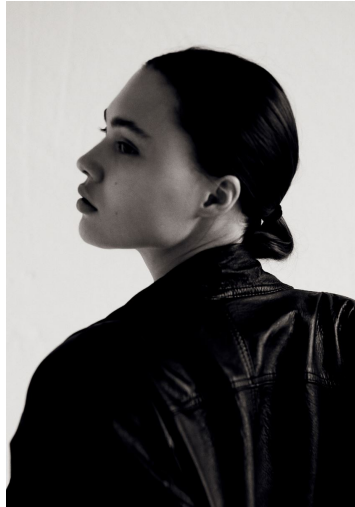

JULIA WOJTYGA

GRÖSSE **179** OBERWEITE **82**
TAILLE **61** HÜFTE **89**
SCHUHE **41** HAARE **BRAUN**
AUGEN **GRÜN**

M4
MODELS

HEIGHT **5' 10.5"** BUST **32"**
WAIST **24"** HIPS **35"**
SHOES **9.5** HAIR **BROWN**
EYES **GREEN**

JULIA WOJTYGA

GRÖSSE 179 OBERWEITE 82
TAILLE 61 HÜFTE 89
SCHUHE 41 HAARE BRAUN
AUGEN GRÜN

HEIGHT 5' 10.5" BUST 32"
WAIST 24" HIPS 35"
SHOES 9.5 HAIR BROWN
EYES GREEN

JULIA WOJTYGA

GRÖSSE **179** OBERWEITE **82**
TAILLE **61** HÜFTE **89**
SCHUHE **41** HAARE **BRAUN**
AUGEN **GRÜN**