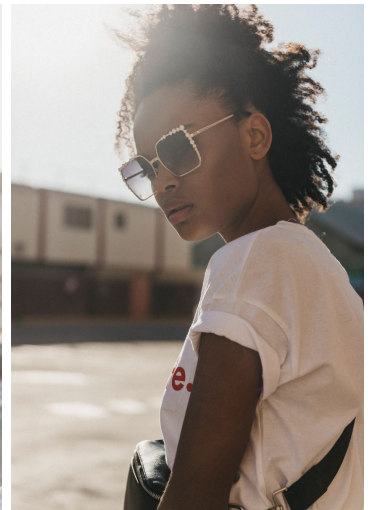

## MAGATTE DIOP

GRÖSSE **175** OBERWEITE **84**  
TAILLE **66** HÜFTE **90**  
SCHUHE **40** HAARE **SCHWARZ**  
AUGEN **SCHWARZ**

**M4**  
MODELS

HEIGHT **5' 9"** BUST **33"**  
WAIST **26"** HIPS **35"**  
SHOES **8.5** HAIR **BLACK**  
EYES **BLACK**

# MAGATTE DIOP

GRÖSSE 175 OBERWEITE 84  
TAILLE 66 HÜFTE 90  
SCHUHE 40 HAARE SCHWARZ  
AUGEN SCHWARZ

**M4**  
MODELS

HEIGHT 5' 9" BUST 33"  
WAIST 26" HIPS 35"  
SHOES 8.5 HAIR BLACK  
EYES BLACK

Head look  
 LAYTON/BOA  
 Headpiece  
 ANASTASIO  
 @ ZORRA  
 BYMEXICO