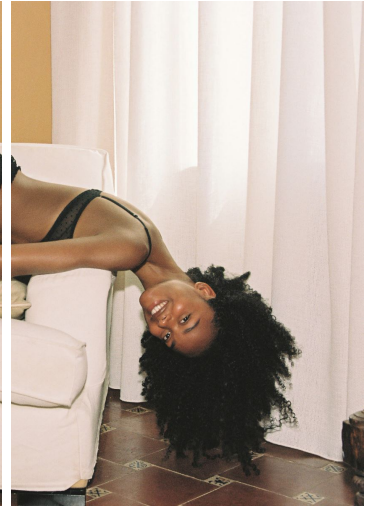

## MAGATTE DIOP

GRÖSSE **175** OBERWEITE **84**  
TAILLE **66** HÜFTE **90**  
SCHUHE **40** HAARE **SCHWARZ**  
AUGEN **SCHWARZ**

**M4**  
MODELS

HEIGHT **5' 9"** BUST **33"**  
WAIST **26"** HIPS **35"**  
SHOES **8.5** HAIR **BLACK**  
EYES **BLACK**

# MAGATTE DIOP

GRÖSSE 175 OBERWEITE 84  
TAILLE 66 HÜFTE 90  
SCHUHE 40 HAARE SCHWARZ  
AUGEN SCHWARZ

**M4**  
MODELS

HEIGHT 5' 9" BUST 33"  
WAIST 26" HIPS 35"  
SHOES 8.5 HAIR BLACK  
EYES BLACK

Head look  
 LAYTON/BOA  
 Headpiece  
 ANASTASIO  
 @ ZORRA  
 BYMEXICO