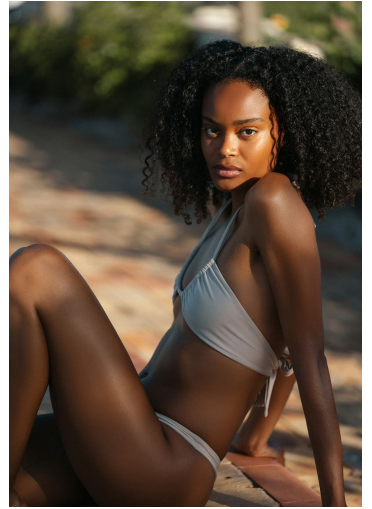

MAGATTE DIOP

GRÖSSE **175** OBERWEITE **84**
TAILLE **66** HÜFTE **90**
SCHUHE **40** HAARE **SCHWARZ**
AUGEN **SCHWARZ**

HEIGHT **5' 9"** BUST **33"**
WAIST **26"** HIPS **35"**
SHOES **8.5** HAIR **BLACK**
EYES **BLACK**