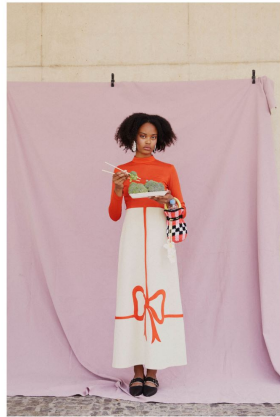

70

68

MAGATTE DIOP

GRÖSSE **175** OBERWEITE **84**
TAILLE **66** HÜFTE **90**
SCHUHE **40** HAARE **SCHWARZ**
AUGEN **SCHWARZ**

M4
MODELS

HEIGHT **5' 9"** BUST **33"**
WAIST **26"** HIPS **35"**
SHOES **8.5** HAIR **BLACK**
EYES **BLACK**