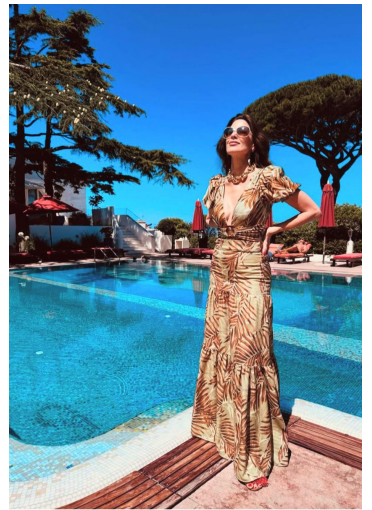

CHRISTINA ESTRADA

GRÖSSE **178** OBERWEITE **87**
TAILLE **63** HÜFTE **91**
SCHUHE **40** HAARE **BRAUN**
AUGEN **BRAUN**

M4
MODELS

HEIGHT **5' 10"** BUST **34"**
WAIST **24"** HIPS **36"**
SHOES **9** HAIR **BROWN**
EYES **BROWN**

CHRISTINA ESTRADA

GRÖSSE **178** OBERWEITE **87**
TAILLE **63** HÜFTE **91**
SCHUHE **40** HAARE **BRAUN**
AUGEN **BRAUN**

HEIGHT **5' 10"** BUST **34"**
WAIST **24"** HIPS **36"**
SHOES **9** HAIR **BROWN**
EYES **BROWN**