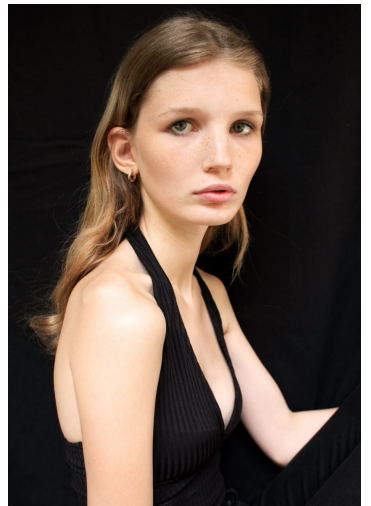

## MILEIN

GRÖSSE **177** OBERWEITE **80**  
TAILLE **60** HÜFTE **90**  
SCHUHE **40** HAARE **BLOND**  
AUGEN **BLAU**

**M4**  
MODELS

HEIGHT **5' 9.5"** BUST **31"**  
WAIST **23"** HIPS **35"**  
SHOES **8.5** HAIR **BLONDE**  
EYES **BLUE**

# MILEIN

GRÖSSE **177** OBERWEITE **80**  
TAILLE **60** HÜFTE **90**  
SCHUHE **40** HAARE **BLOND**  
AUGEN **BLAU**

**M4**  
MODELS

HEIGHT **5' 9.5"** BUST **31"**  
WAIST **23"** HIPS **35"**  
SHOES **8.5** HAIR **BLONDE**  
EYES **BLUE**