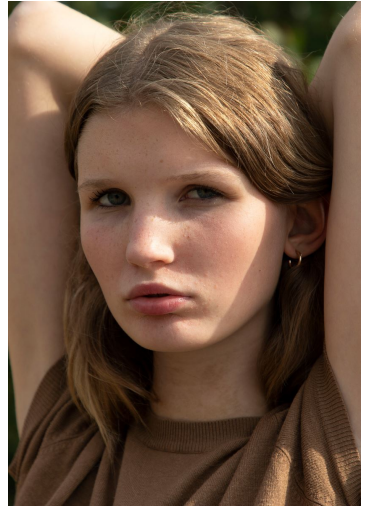

## MILEIN

GRÖSSE **177** OBERWEITE **80**  
TAILLE **60** HÜFTE **90**  
SCHUHE **40** HAARE **BLOND**  
AUGEN **BLAU**

**M4**  
MODELS

HEIGHT **5' 9.5"** BUST **31"**  
WAIST **23"** HIPS **35"**  
SHOES **8.5** HAIR **BLONDE**  
EYES **BLUE**

# MILEIN

GRÖSSE **177** OBERWEITE **80**  
TAILLE **60** HÜFTE **90**  
SCHUHE **40** HAARE **BLOND**  
AUGEN **BLAU**

**M4**  
MODELS

HEIGHT **5' 9.5"** BUST **31"**  
WAIST **23"** HIPS **35"**  
SHOES **8.5** HAIR **BLONDE**  
EYES **BLUE**