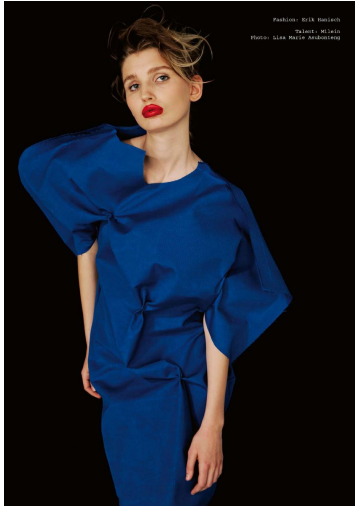

## MILEIN

GRÖSSE **177** OBERWEITE **80**  
TAILLE **60** HÜFTE **90**  
SCHUHE **40** HAARE **BLOND**  
AUGEN **BLAU**

**M4**  
MODELS

HEIGHT **5' 9.5"** BUST **31"**  
WAIST **23"** HIPS **35"**  
SHOES **8.5** HAIR **BLONDE**  
EYES **BLUE**

# MILEIN

GRÖSSE **177** OBERWEITE **80**  
TAILLE **60** HÜFTE **90**  
SCHUHE **40** HAARE **BLOND**  
AUGEN **BLAU**

**M4**  
MODELS

HEIGHT **5' 9.5"** BUST **31"**  
WAIST **23"** HIPS **35"**  
SHOES **8.5** HAIR **BLONDE**  
EYES **BLUE**