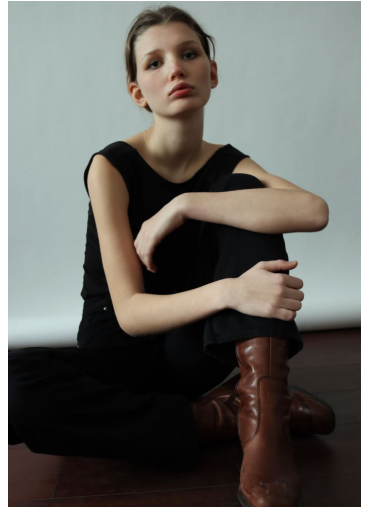

## MILEIN

GRÖSSE **177** OBERWEITE **80**  
TAILLE **60** HÜFTE **90**  
SCHUHE **40** HAARE **BLOND**  
AUGEN **BLAU**

**M4**  
MODELS

HEIGHT **5' 9.5"** BUST **31"**  
WAIST **23"** HIPS **35"**  
SHOES **8.5** HAIR **BLONDE**  
EYES **BLUE**

# MILEIN

GRÖSSE **177** OBERWEITE **80**  
TAILLE **60** HÜFTE **90**  
SCHUHE **40** HAARE **BLOND**  
AUGEN **BLAU**

**M4**  
MODELS

HEIGHT **5' 9.5"** BUST **31"**  
WAIST **23"** HIPS **35"**  
SHOES **8.5** HAIR **BLONDE**  
EYES **BLUE**