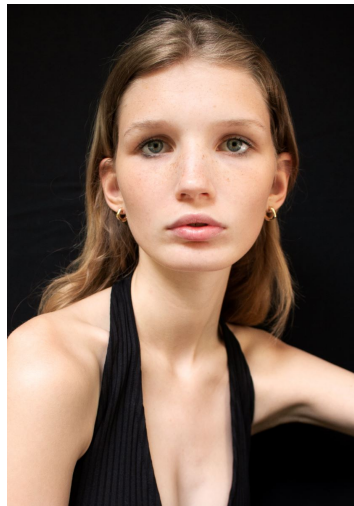

## MILEIN

GRÖSSE **177** OBERWEITE **80**  
TAILLE **60** HÜFTE **90**  
SCHUHE **40** HAARE **BLOND**  
AUGEN **BLAU**

**M4**  
MODELS

HEIGHT **5' 9.5"** BUST **31"**  
WAIST **23"** HIPS **35"**  
SHOES **8.5** HAIR **BLONDE**  
EYES **BLUE**

# MILEIN

GRÖSSE **177** OBERWEITE **80**  
TAILLE **60** HÜFTE **90**  
SCHUHE **40** HAARE **BLOND**  
AUGEN **BLAU**

**M4**  
MODELS

HEIGHT **5' 9.5"** BUST **31"**  
WAIST **23"** HIPS **35"**  
SHOES **8.5** HAIR **BLONDE**  
EYES **BLUE**