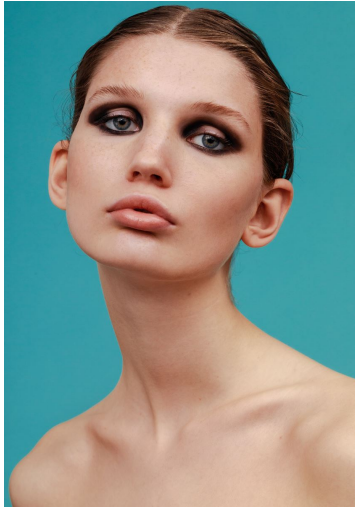

## MILEIN

GRÖSSE **177** OBERWEITE **80**  
TAILLE **60** HÜFTE **90**  
SCHUHE **40** HAARE **BLOND**  
AUGEN **BLAU**

**M4**  
MODELS

HEIGHT **5' 9.5"** BUST **31"**  
WAIST **23"** HIPS **35"**  
SHOES **8.5** HAIR **BLONDE**  
EYES **BLUE**

# MILEIN

GRÖSSE **177** OBERWEITE **80**  
TAILLE **60** HÜFTE **90**  
SCHUHE **40** HAARE **BLOND**  
AUGEN **BLAU**

**M4**  
MODELS

HEIGHT **5' 9.5"** BUST **31"**  
WAIST **23"** HIPS **35"**  
SHOES **8.5** HAIR **BLONDE**  
EYES **BLUE**