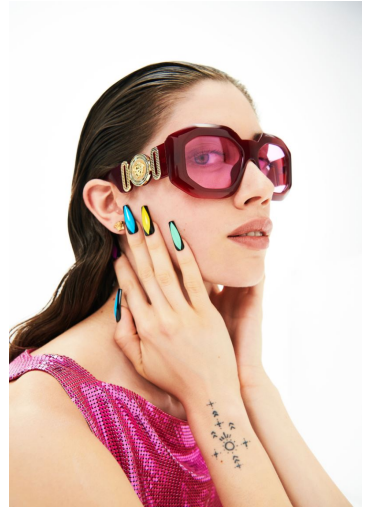

## AIDA PORTUESI

GRÖSSE **175** OBERWEITE **84**  
TAILLE **60** HÜFTE **89**  
SCHUHE **40** HAARE **BRAUN**  
AUGEN **BLAU-GRÜN**

**M4**  
MODELS

HEIGHT **5' 9"** BUST **33"**  
WAIST **23"** HIPS **35"**  
SHOES **9** HAIR **BROWN**  
EYES **BLUE-GREEN**