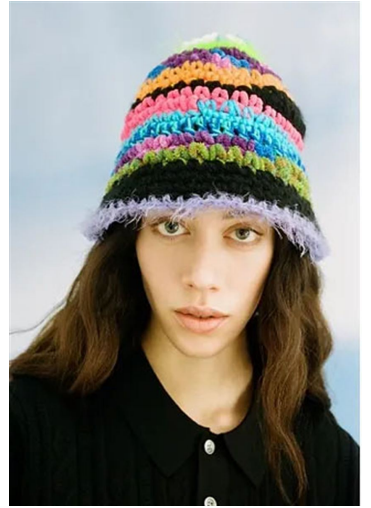

## AIDA PORTUESI

GRÖSSE **175** OBERWEITE **84**  
TAILLE **60** HÜFTE **89**  
SCHUHE **40** HAARE **BRAUN**  
AUGEN **BLAU-GRÜN**

**M4**  
MODELS

HEIGHT **5' 9"** BUST **33"**  
WAIST **23"** HIPS **35"**  
SHOES **9** HAIR **BROWN**  
EYES **BLUE-GREEN**