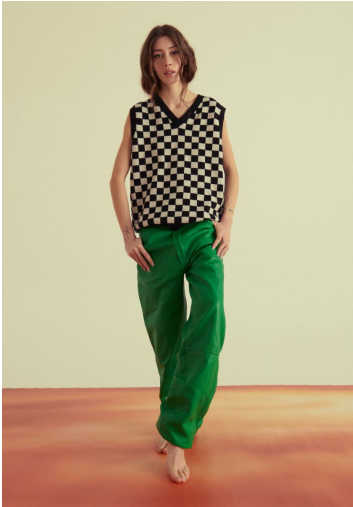

## AIDA PORTUESI

GRÖSSE **175** OBERWEITE **84**  
TAILLE **60** HÜFTE **89**  
SCHUHE **40** HAARE **BRAUN**  
AUGEN **BLAU-GRÜN**

**M4**  
MODELS

HEIGHT **5' 9"** BUST **33"**  
WAIST **23"** HIPS **35"**  
SHOES **9** HAIR **BROWN**  
EYES **BLUE-GREEN**