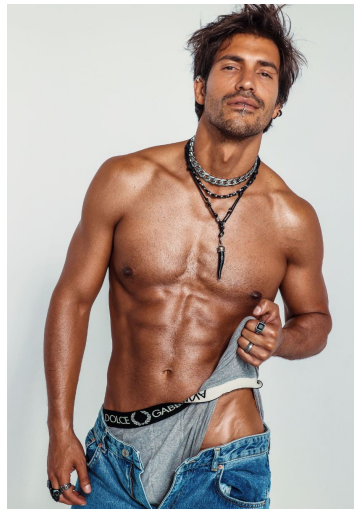

## FACUNDO MELICH

GRÖSSE **186** OBERWEITE **101**  
TAILLE **76** HÜFTE **99**  
SCHUHE **44** HAARE **BRAUN**  
AUGEN **BRAUN-GRÜN**

**M4**  
MODELS

HEIGHT **6' 1"** BUST **39"**  
WAIST **30"** HIPS **39"**  
SHOES **11** HAIR **BROWN**  
EYES **HAZEL**

# FACUNDO MELICH

GRÖSSE **186** OBERWEITE **101**  
TAILLE **76** HÜFTE **99**  
SCHUHE **44** HAARE **BRAUN**  
AUGEN **BRAUN-GRÜN**

HEIGHT **6' 1"** BUST **39"**  
WAIST **30"** HIPS **39"**  
SHOES **11** HAIR **BROWN**  
EYES **HAZEL**