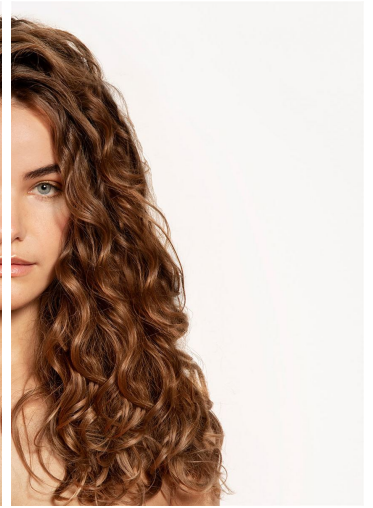

LAURA LIND

GRÖSSE **178** OBERWEITE **82**
TAILLE **63** HÜFTE **91**
SCHUHE **40** HAARE **BRAUN**
AUGEN **BLAU**

M4
MODELS

HEIGHT **5' 10"** BUST **32"**
WAIST **24"** HIPS **36"**
SHOES **8.5** HAIR **BROWN**
EYES **BLUE**

LAURA LIND

GRÖSSE **178** OBERWEITE **82**
TAILLE **63** HÜFTE **91**
SCHUHE **40** HAARE **BRAUN**
AUGEN **BLAU**

HEIGHT **5' 10"** BUST **32"**
WAIST **24"** HIPS **36"**
SHOES **8.5** HAIR **BROWN**
EYES **BLUE**