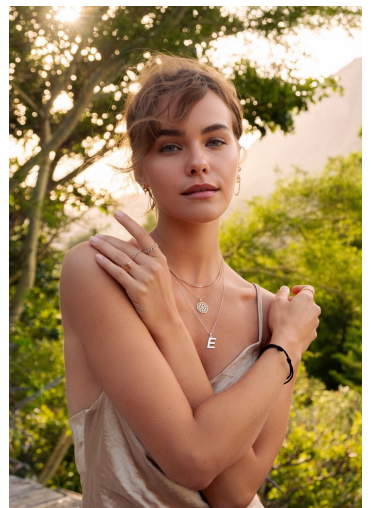

LAURA LIND

GRÖSSE **178** OBERWEITE **86**
TAILLE **63** HÜFTE **93**
SCHUHE **40** HAARE **BRAUN**
AUGEN **BLAU**

M4
MODELS

HEIGHT **5' 10"** BUST **34"**
WAIST **24"** HIPS **36"**
SHOES **8.5** HAIR **BROWN**
EYES **BLUE**