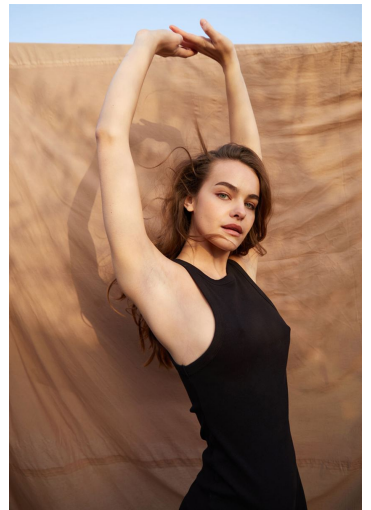

LAURA LIND

GRÖSSE **178** OBERWEITE **82**
TAILLE **63** HÜFTE **91**
SCHUHE **40** HAARE **BRAUN**
AUGEN **BLAU**

M4
MODELS

HEIGHT **5' 10"** BUST **32"**
WAIST **24"** HIPS **36"**
SHOES **8.5** HAIR **BROWN**
EYES **BLUE**