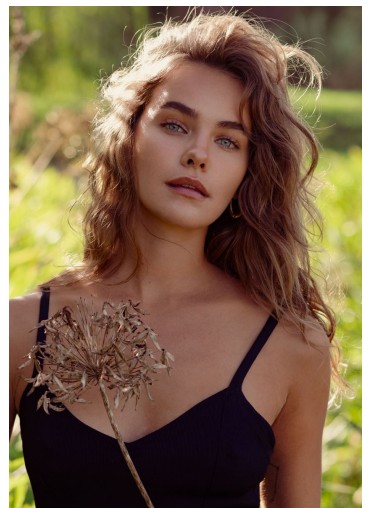

LAURA LIND

GRÖSSE **178** OBERWEITE **86**
TAILLE **63** HÜFTE **93**
SCHUHE **40** HAARE **BRAUN**
AUGEN **BLAU**

M4
MODELS

HEIGHT **5' 10"** BUST **34"**
WAIST **24"** HIPS **36"**
SHOES **8.5** HAIR **BROWN**
EYES **BLUE**