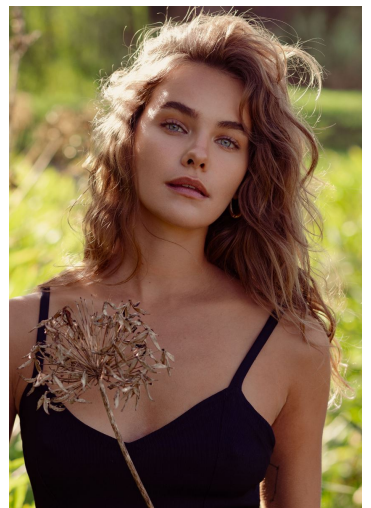

LAURA LIND

GRÖSSE **178** OBERWEITE **82**
TAILLE **63** HÜFTE **91**
SCHUHE **40** HAARE **BRAUN**
AUGEN **BLAU**

M4
MODELS

HEIGHT **5' 10"** BUST **32"**
WAIST **24"** HIPS **36"**
SHOES **8.5** HAIR **BROWN**
EYES **BLUE**