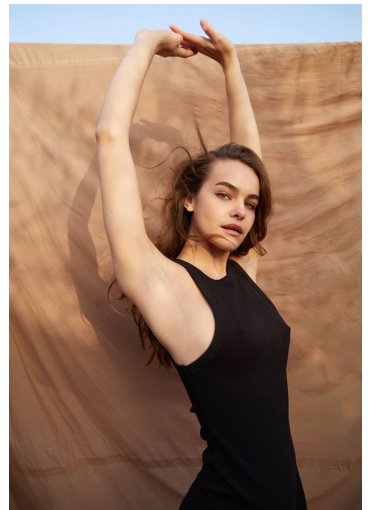

LAURA LIND

GRÖSSE **178** OBERWEITE **86**
TAILLE **63** HÜFTE **93**
SCHUHE **40** HAARE **BRAUN**
AUGEN **BLAU**

M4
MODELS

HEIGHT **5' 10"** BUST **34"**
WAIST **24"** HIPS **36"**
SHOES **8.5** HAIR **BROWN**
EYES **BLUE**