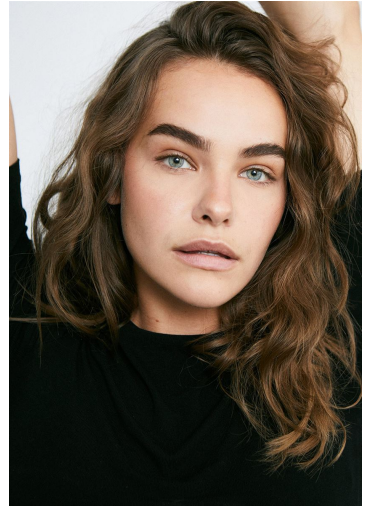

LAURA LIND

GRÖSSE **178** OBERWEITE **82**
TAILLE **63** HÜFTE **91**
SCHUHE **40** HAARE **BRAUN**
AUGEN **BLAU**

M4
MODELS

HEIGHT **5' 10"** BUST **32"**
WAIST **24"** HIPS **36"**
SHOES **8.5** HAIR **BROWN**
EYES **BLUE**