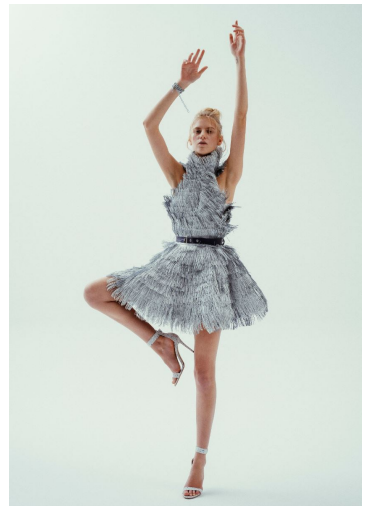

JULIA SOBCZYNSKA

GRÖSSE **179** OBERWEITE **83**
TAILLE **60** HÜFTE **90**
SCHUHE **40** HAARE **BLOND**
AUGEN **BLAU**

M4
MODELS

HEIGHT **5' 10.5"** BUST **32"**
WAIST **23"** HIPS **35"**
SHOES **8.5** HAIR **BLONDE**
EYES **BLUE**