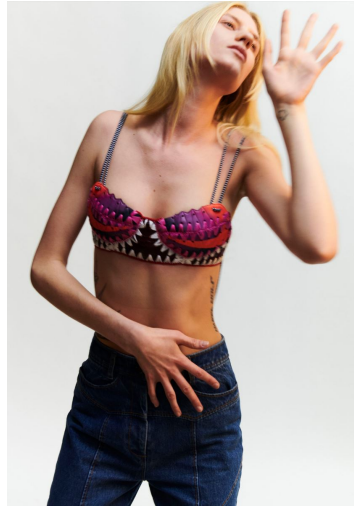

JULIA SOBCZYNSKA

GRÖSSE **179** OBERWEITE **83**
TAILLE **60** HÜFTE **90**
SCHUHE **40** HAARE **BLOND**
AUGEN **BLAU**

M4
MODELS

HEIGHT **5' 10.5"** BUST **32"**
WAIST **23"** HIPS **35"**
SHOES **8.5** HAIR **BLONDE**
EYES **BLUE**

JULIA SOB CZYNSKA

GRÖSSE 179 OBERWEITE 83
TAILLE 60 HÜFTE 90
SCHUHE 40 HAARE BLOND
AUGEN BLAU

HEIGHT 5' 10.5" BUST 32"
WAIST 23" HIPS 35"
SHOES 8.5 HAIR BLONDE
EYES BLUE

JULIA SOBCZYŃSKA

GRÖSSE **179** OBERWEITE **83**
TAILLE **60** HÜFTE **90**
SCHUHE **40** HAARE **BLOND**
AUGEN **BLAU**

M4
MODELS

HEIGHT **5' 10.5"** BUST **32"**
WAIST **23"** HIPS **35"**
SHOES **8.5** HAIR **BLONDE**
EYES **BLUE**