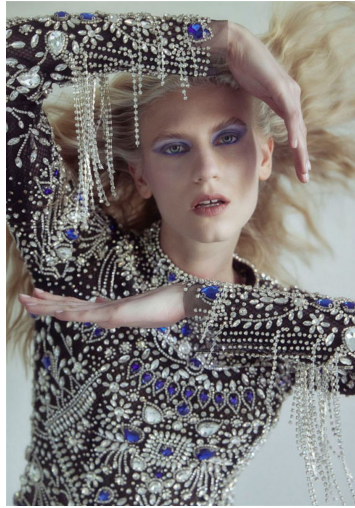

JULIA SOBCZYNSKA

GRÖSSE **179** OBERWEITE **83**
TAILLE **60** HÜFTE **90**
SCHUHE **40** HAARE **BLOND**
AUGEN **BLAU**

M4
MODELS

HEIGHT **5' 10.5"** BUST **32"**
WAIST **23"** HIPS **35"**
SHOES **8.5** HAIR **BLONDE**
EYES **BLUE**