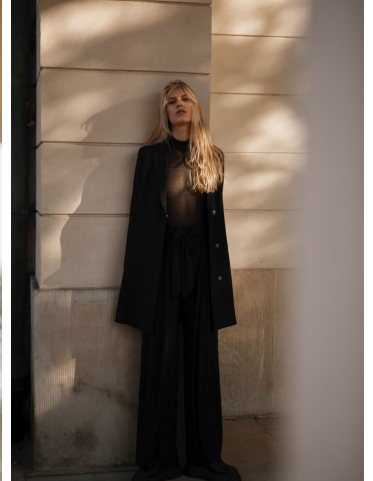

JULIA SOB CZYNSKA

GRÖSSE 179 OBERWEITE 83
TAILLE 60 HÜFTE 90
SCHUHE 40 HAARE BLOND
AUGEN BLAU

HEIGHT 5' 10.5" BUST 32"
WAIST 23" HIPS 35"
SHOES 8.5 HAIR BLONDE
EYES BLUE