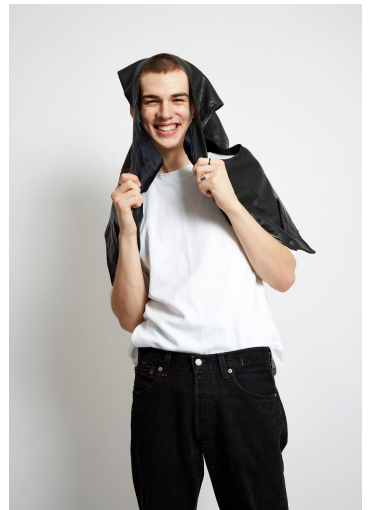

DMYTRO

GRÖSSE **189** OBERWEITE **93**
TAILLE **74** HÜFTE **93**
SCHUHE **45** HAARE **BRAUN**
AUGEN **GRÜN**

M4
MODELS

HEIGHT **6' 2"** BUST **36"**
WAIST **29"** HIPS **36"**
SHOES **11.5** HAIR **BROWN**
EYES **GREEN**

DMYTRO

GRÖSSE **189** OBERWEITE **93**
TAILLE **74** HÜFTE **93**
SCHUHE **45** HAARE **BRAUN**
AUGEN **GRÜN**

HEIGHT **6' 2"** BUST **36"**
WAIST **29"** HIPS **36"**
SHOES **11.5** HAIR **BROWN**
EYES **GREEN**